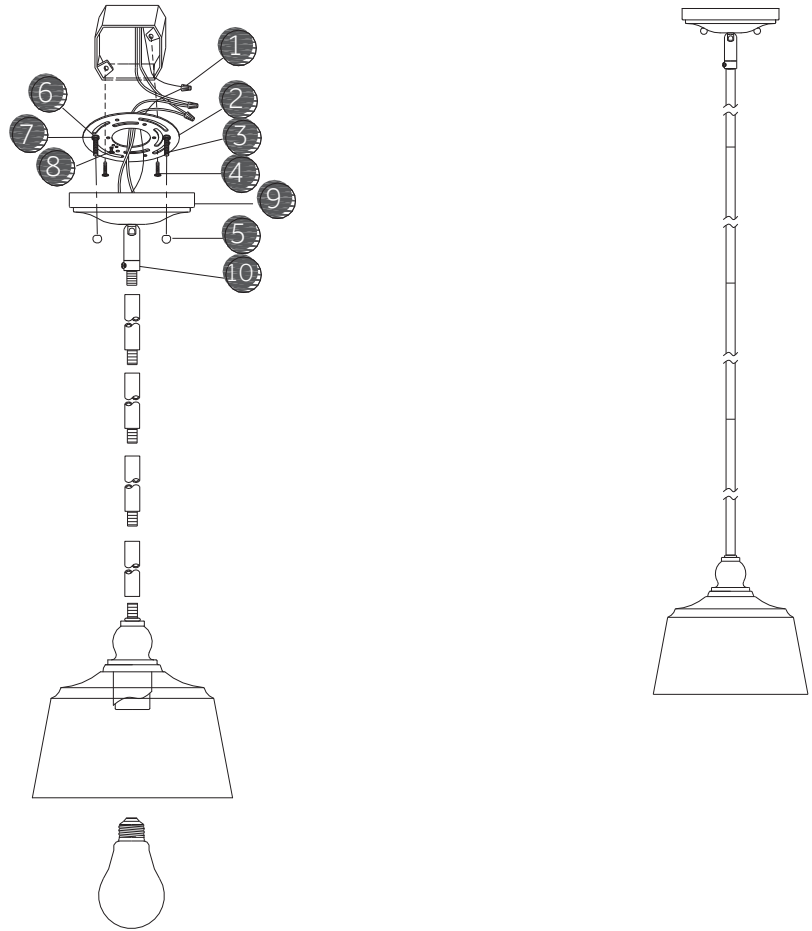

EASTLAND

PENDANT
COLGANTE
LUMINAIRE SUSPENDU

SKU: 944695

No.	Part Name	Nombre de pieza	Pièce	Part No.
1	Wire Nut (3pcs)	Empalme plástico (3pcs)	Capuchon de connexion (3pcs)	PHSP5541HDWRBNWTY
2	Mounting Plate (1pc)	Placa de montaje (1pc)	Plaque de montage (1pc)	
3	Mounting Screw (2pcs)	Tornillos de montaje (2pcs)	Vis de montage (2pcs)	
4	Mounting Screw (2pcs)	Tornillos de montaje (2pcs)	Vis de montage (2pcs)	
5	Ball Nut (2pcs)	Tuerca esférica (2pcs)	Écrou sphérique (2pcs)	
6	Washer (2pcs)	Arandela (2pcs)	Rondelle (2pcs)	
7	Hex Nut (2pcs)	Tuerca hexagonal (2pcs)	Écrou hexagonal (2pcs)	
8	Ground Screw (1pc)	Tornillo a tierra (1pc)	Vis de borne de terre (1pc)	
9	Canopy (1pc)	Marquesina (1pc)	Monture (1pc)	PHSP554CANSBNWTY
10	Swivel (1pc)	Eslabón giratorio (1pc)	Pivot (1pc)	PHSP554CANSBNWTY
11	Glass Shade (1pc)	Pantalla de vidrio (1pc)	Abat-jour en verre (1pc)	

*Specify Finish / Especifica el Acabado / Spécifiez la Finition

REVISED: 12/10/2021
CODES: PHPL5541

EASTLAND

PENDANT
COLGANTE
LUMINAIRE SUSPENDU

SKU: 944695

No.	Part Name	Nombre de pieza	Pièce	Part No.
1	Wire Nut (3pcs)	Empalme plástico (3pcs)	Capuchon de connexion (3pcs)	PHSP5551HDWRBNWTY
2	Mounting Plate (1pc)	Placa de montaje (1pc)	Plaque de montage (1pc)	
3	Mounting Screw (2pcs)	Tornillos de montaje (2pcs)	Vis de montage (2pcs)	
4	Mounting Screw (2pcs)	Tornillos de montaje (2pcs)	Vis de montage (2pcs)	
5	Ball Nut (2pcs)	Tuerca esférica (2pcs)	Écrou sphérique (2pcs)	
6	Washer (2pcs)	Arandela (2pcs)	Rondelle (2pcs)	
7	Hex Nut (2pcs)	Tuerca hexagonal (2pcs)	Écrou hexagonal (2pcs)	
8	Ground Screw (1pc)	Tornillo a tierra (1pc)	Vis de borne de terre (1pc)	
9	Canopy (1pc)	Marquesina (1pc)	Monture (1pc)	PHSP555CANSBNWTY
10	Swivel (1pc)	Eslabón giratorio (1pc)	Pivot (1pc)	PHSP555CANSBNWTY
11	Glass Shade (1pc)	Pantalla de vidrio (1pc)	Abat-jour en verre (1pc)	