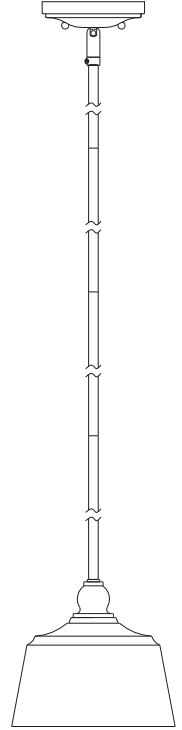

EASTLAND

PENDANT
COLGANTE
LUMINAIRE SUSPENDU

SKU: 944695

No.	Part Name	Nombre de pieza	Pièce	Part No.
1	Wire Nut (3pcs)	Empalme plástico (3pcs)	Capuchon de connexion (3pcs)	PHSP5541HDWRBNWTY
2	Mounting Plate (1pc)	Placa de montaje (1pc)	Plaque de montage (1pc)	
3	Mounting Screw (2pcs)	Tornillos de montaje (2pcs)	Vis de montage (2pcs)	
4	Mounting Screw (2pcs)	Tornillos de montaje (2pcs)	Vis de montage (2pcs)	
5	Ball Nut (2pcs)	Tuerca esférica (2pcs)	Écrou sphérique (2pcs)	
6	Washer (2pcs)	Arandela (2pcs)	Rondelle (2pcs)	
7	Hex Nut (2pcs)	Tuerca hexagonal (2pcs)	Écrou hexagonal (2pcs)	
8	Ground Screw (1pc)	Tornillo a tierra (1pc)	Vis de borne de terre (1pc)	
9	Canopy (1pc)	Marquesina (1pc)	Monture (1pc)	PHSP554CANSBNWTY
10	Swivel (1pc)	Eslabón giratorio (1pc)	Pivot (1pc)	PHSP554CANSBNWTY
11	Glass Shade (1pc)	Pantalla de vidrio (1pc)	Abat-jour en verre (1pc)	

*Specify Finish / Especifica el Acabado / Spécifiez la Finition

REVISED: 12/10/2021
CODES: PHPL5541

EASTLAND

PENDANT
COLGANTE
LUMINAIRE SUSPENDU

SKU: 944695

No.	Part Name	Nombre de pieza	Pièce	Part No.
1	Wire Nut (3pcs)	Empalme plástico (3pcs)	Capuchon de connexion (3pcs)	PHSP5551HDWRBNWTY
2	Mounting Plate (1pc)	Placa de montaje (1pc)	Plaque de montage (1pc)	
3	Mounting Screw (2pcs)	Tornillos de montaje (2pcs)	Vis de montage (2pcs)	
4	Mounting Screw (2pcs)	Tornillos de montaje (2pcs)	Vis de montage (2pcs)	
5	Ball Nut (2pcs)	Tuerca esférica (2pcs)	Écrou sphérique (2pcs)	
6	Washer (2pcs)	Arandela (2pcs)	Rondelle (2pcs)	
7	Hex Nut (2pcs)	Tuerca hexagonal (2pcs)	Écrou hexagonal (2pcs)	
8	Ground Screw (1pc)	Tornillo a tierra (1pc)	Vis de borne de terre (1pc)	
9	Canopy (1pc)	Marquesina (1pc)	Monture (1pc)	PHSP555CANSBNWTY
10	Swivel (1pc)	Eslabón giratorio (1pc)	Pivot (1pc)	PHSP555CANSBNWTY
11	Glass Shade (1pc)	Pantalla de vidrio (1pc)	Abat-jour en verre (1pc)	