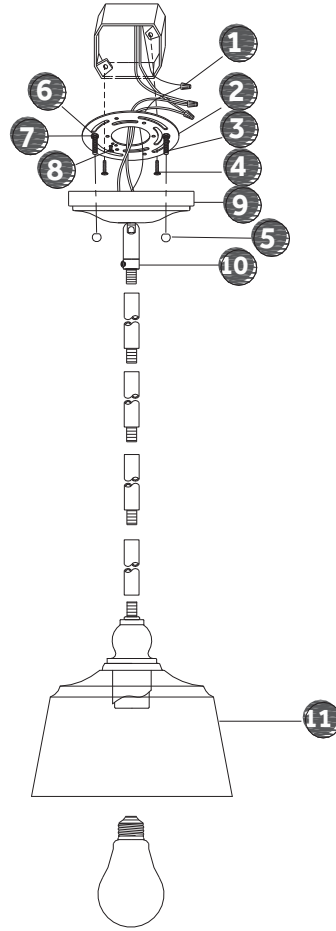

EASTLAND

PENDANT
COLGANTE
LUMINAIRE SUSPENDU

SKU: 944695

No.	Part Name	Nombre de pieza	Pièce	Part No.
1	Wire Nut (3pcs)	Empalme plástico (3pcs)	Capuchon de connexion (3pcs)	PHSP5541HDWRBNWTY
2	Mounting Plate (1pc)	Placa de montaje (1pc)	Plaque de montage (1pc)	
3	Mounting Screw (2pcs)	Tornillos de montaje (2pcs)	Vis de montage (2pcs)	
4	Mounting Screw (2pcs)	Tornillos de montaje (2pcs)	Vis de montage (2pcs)	
5	Ball Nut (2pcs)	Tuerca esférica (2pcs)	Écrou sphérique (2pcs)	
6	Washer (2pcs)	Arandela (2pcs)	Rondelle (2pcs)	
7	Hex Nut (2pcs)	Tuerca hexagonal (2pcs)	Écrou hexagonal (2pcs)	
8	Ground Screw (1pc)	Tornillo a tierra (1pc)	Vis de borne de terre (1pc)	
9	Canopy (1pc)	Marquesina (1pc)	Monture (1pc)	PHSP554CANSBNWTY
10	Swivel (1pc)	Eslabón giratorio (1pc)	Pivot (1pc)	PHSP554CANSBNWTY
11	Glass Shade (1pc)	Pantalla de vidrio (1pc)	Abat-jour en verre (1pc)	

*Specify Finish / Especifica el Acabado / Spécifiez la Finition

REVISED: 12/10/2021
CODES: PHPL5541

EASTLAND

PENDANT
COLGANTE
LUMINAIRE SUSPENDU

SKU: 944695

No.	Part Name	Nombre de pieza	Pièce	Part No.
1	Wire Nut (3pcs)	Empalme plástico (3pcs)	Capuchon de connexion (3pcs)	PHSP5551HDWRBNWTY
2	Mounting Plate (1pc)	Placa de montaje (1pc)	Plaque de montage (1pc)	
3	Mounting Screw (2pcs)	Tornillos de montaje (2pcs)	Vis de montage (2pcs)	
4	Mounting Screw (2pcs)	Tornillos de montaje (2pcs)	Vis de montage (2pcs)	
5	Ball Nut (2pcs)	Tuerca esférica (2pcs)	Écrou sphérique (2pcs)	
6	Washer (2pcs)	Arandela (2pcs)	Rondelle (2pcs)	
7	Hex Nut (2pcs)	Tuerca hexagonal (2pcs)	Écrou hexagonal (2pcs)	
8	Ground Screw (1pc)	Tornillo a tierra (1pc)	Vis de borne de terre (1pc)	
9	Canopy (1pc)	Marquesina (1pc)	Monture (1pc)	PHSP555CANSBNWTY
10	Swivel (1pc)	Eslabón giratorio (1pc)	Pivot (1pc)	PHSP555CANSBNWTY
11	Glass Shade (1pc)	Pantalla de vidrio (1pc)	Abat-jour en verre (1pc)	