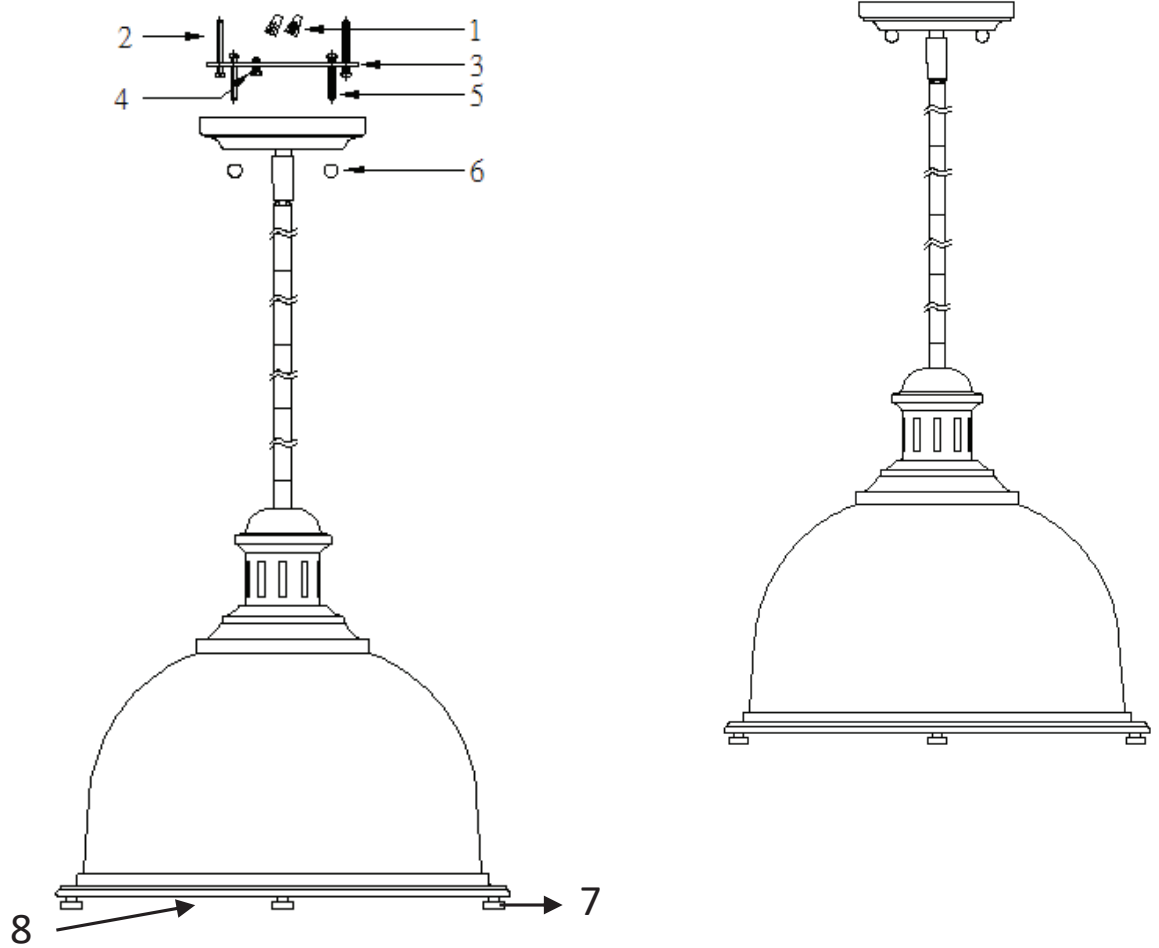

# CHISUM

PENDANT  
COLGANTE  
LUMINAIRE SUSPENDU

SKU: 944684

No.	Part Name	Nombre de pieza	Pièce	Part No.
1	Wire connectors (2pcs)	Conector de cable (2pcs)	Capuchon de connexion (2pcs)	PHSP5081HDWRBRZWTY PHSP5081HDWRBNWTY
2	Screw 2pcs)	Tornillo (2pcs)	Vis (2pcs)	
3	Mounting bar (1pc)	Barra de montaje (1pc)	Barrette de fixation (1pc)	
4	Ground Screw (1pc)	Tornillo a tierra (1pc)	Vis de borne de terre (1pc)	
5	Screw(2pcs)	Tornillo (2pcs)	Vis (2pcs)	
6	Finial (2pcs)	Remate (2pcs)	Faîteau (2pcs)	
7	Bottom Finial (3pcs)	Remate inferior (3pcs)	Faîteau inférieur (3pcs)	PHSPRNUT1BRZ1WTY PHSPRNUT1BN1WTY
8	Glass diffuser (1pc)	Difusor de vidrio (1pc)	Diffuseur en verre (1pc)	PHSPPL5081DIFFWTY