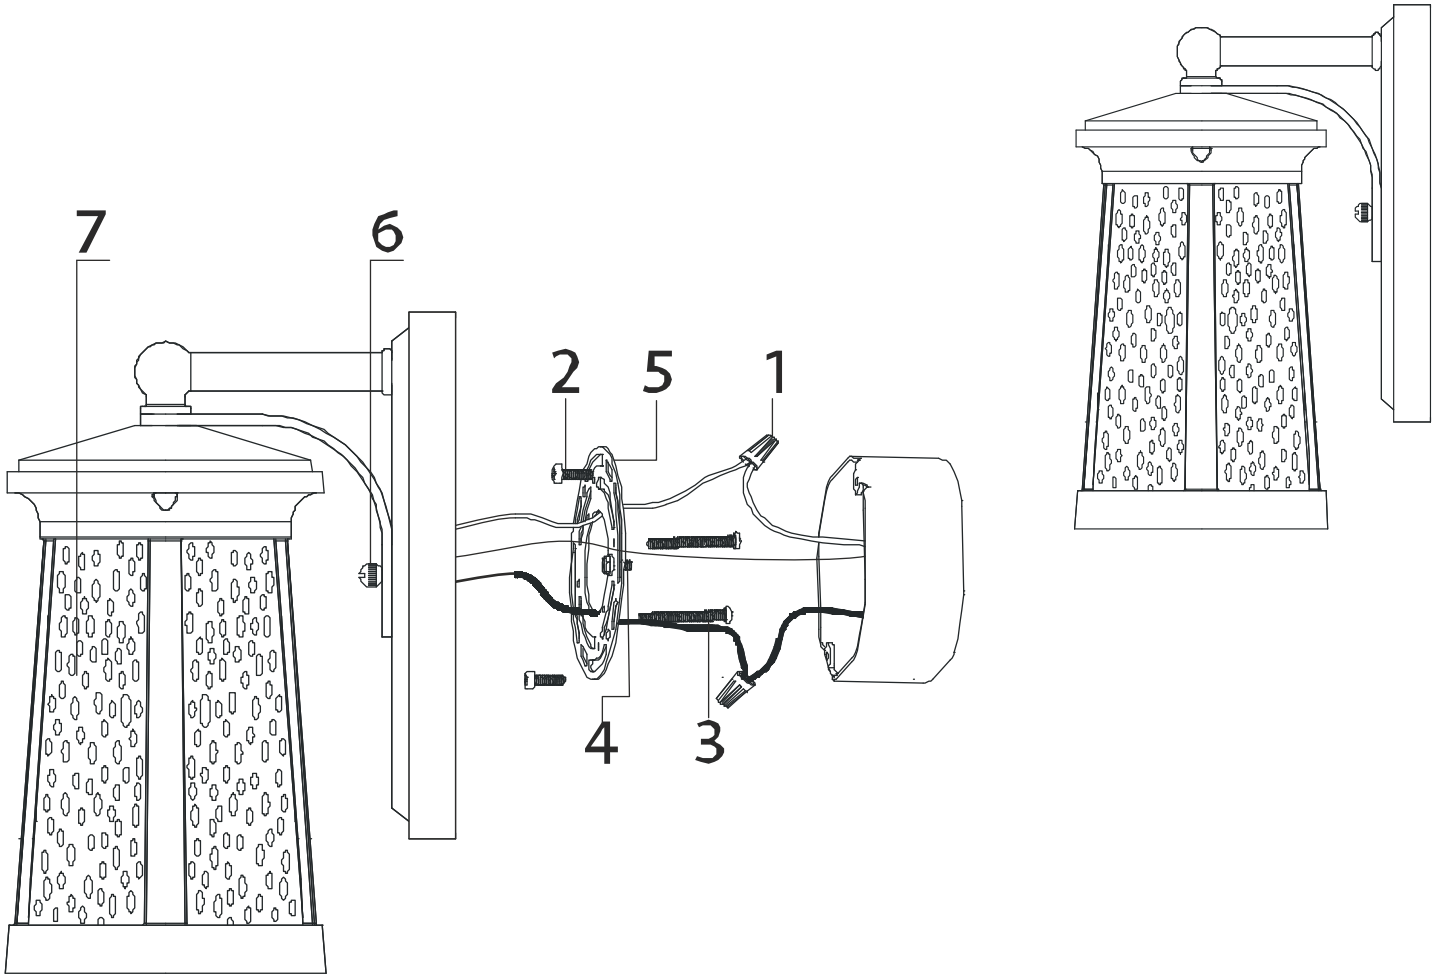

WOODBERRY

OUTDOOR WALL SCONCE
 LÁMPARA DE PARED PARA EXTERIORES
 APPLIQUE MURALE D'EXTÉRIEUR

SKU: 941513

No.	Part Name	Nombre de pieza	Pièce	Part No.
1	Wire Connectors (3pcs)	Conectores de cable	Capuchons de connexion	PHSP3100GLSWTY
2	Outlet Box Screws (2pcs)	Tornillos de la caja eléctrica	Vis de la boîte à prises	
3	Mounting Screws (2pcs)	Tornillos de montaje	Vis de montage	
4	Ground Screw (1pc)	Tornillo a tierra	Vis de borne de terre	
5	Mounting Plate (1pc)	Placa de montaje	Plaque de montage	
6	BLK Cap Nuts (2pcs)	BLK Tuercas ciegas	BLK Écrous borgnes	
7	Glass Shade (1pc)	Pantalla de vidrio	Abat-jour en verre	PHSP3100GLSWTY

*Specify Finish / Especifica el Acabado / Spécifiez la Finition

REVISED: 12/06/2021
 CODES: PHEL3100

WOODBERRY

OUTDOOR WALL SCONCE
 LÁMPARA DE PARED PARA EXTERIORES
 APPLIQUE MURALE D'EXTÉRIEUR

SKU: 941513,941514

No.	Part Name	Nombre de pieza	Pièce	Part No.
1	Wire Connectors (3pcs)	Conectores de cable	Capuchons de connexion	PHSPELBLKCWHDWWTY
2	Outlet Box Screws (2pcs)	Tornillos de la caja eléctrica	Vis de la boîte à prises	
3	Mounting Screws (2pcs)	Tornillos de montaje	Vis de montage	
4	Ground Screw (1pc)	Tornillo a tierra	Vis de borne de terre	
5	Mounting Plate (1pc)	Placa de montaje	Plaque de montage	
6	BLK Cap Nuts (2pcs)	BLK Tuercas ciegas	BLK Écrous borgnes	
7	Glass Shade (1pc)	Pantalla de vidrio	Abat-jour en verre	PHSP3101GLSWTY

No.	Part Name	Nombre de pieza	Pièce	Part No.
1	Wire Connectors (3pcs)	Conectores de cable	Capuchons de connexion	PHSPELBLKCWHDWWTY
2	Outlet Box Screws (2pcs)	Tornillos de la caja eléctrica	Vis de la boîte à prises	
3	Mounting Screws (2pcs)	Tornillos de montaje	Vis de montage	
4	Ground Screw (1pc)	Tornillo a tierra	Vis de borne de terre	
5	Mounting Plate (1pc)	Placa de montaje	Plaque de montage	
6	BLK Cap Nuts (2pcs)	BLK Tuercas ciegas	BLK Écrous borgnes	
7	Glass Shade (1pc)	Pantalla de vidrio	Abat-jour en verre	PHSP3102GLSWTY