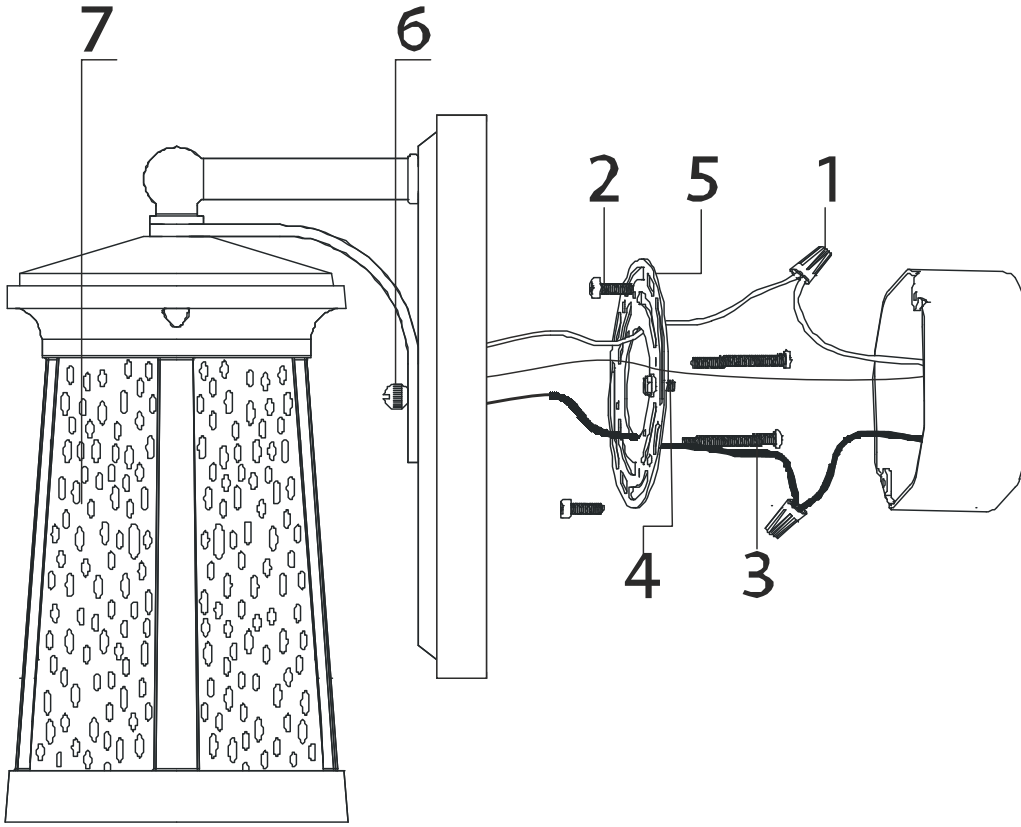

WOODBERRY

OUTDOOR WALL SCONCE
 LÁMPARA DE PARED PARA EXTERIORES
 APPLIQUE MURALE D'EXTÉRIEUR

SKU: 941513

No.	Part Name	Nombre de pieza	Pièce	Part No.
1	Wire Connectors (3pcs)	Conectores de cable	Capuchons de connexion	PHSP3100GLSWTY
2	Outlet Box Screws (2pcs)	Tornillos de la caja eléctrica	Vis de la boîte à prises	
3	Mounting Screws (2pcs)	Tornillos de montaje	Vis de montage	
4	Ground Screw (1pc)	Tornillo a tierra	Vis de borne de terre	
5	Mounting Plate (1pc)	Placa de montaje	Plaque de montage	
6	BLK Cap Nuts (2pcs)	BLK Tuercas ciegas	BLK Écrous borgnes	
7	Glass Shade (1pc)	Pantalla de vidrio	Abat-jour en verre	PHSP3100GLSWTY

No.	Part Name	Nombre de pieza	Pièce	Part No.
1	Wire Connectors (3pcs)	Conectores de cable	Capuchons de connexion	PHSPELBLKCWHDWWTY
2	Outlet Box Screws (2pcs)	Tornillos de la caja eléctrica	Vis de la boîte à prises	
3	Mounting Screws (2pcs)	Tornillos de montaje	Vis de montage	
4	Ground Screw (1pc)	Tornillo a tierra	Vis de borne de terre	
5	Mounting Plate (1pc)	Placa de montaje	Plaque de montage	
6	BLK Cap Nuts (2pcs)	BLK Tuercas ciegas	BLK Écrous borgnes	
7	Glass Shade (1pc)	Pantalla de vidrio	Abat-jour en verre	PHSP3101GLSWTY

No.	Part Name	Nombre de pieza	Pièce	Part No.
1	Wire Connectors (3pcs)	Conectores de cable	Capuchons de connexion	PHSPELBLKCWHDWWTY
2	Outlet Box Screws (2pcs)	Tornillos de la caja eléctrica	Vis de la boîte à prises	
3	Mounting Screws (2pcs)	Tornillos de montaje	Vis de montage	
4	Ground Screw (1pc)	Tornillo a tierra	Vis de borne de terre	
5	Mounting Plate (1pc)	Placa de montaje	Plaque de montage	
6	BLK Cap Nuts (2pcs)	BLK Tuercas ciegas	BLK Écrous borgnes	
7	Glass Shade (1pc)	Pantalla de vidrio	Abat-jour en verre	PHSP3102GLSWTY