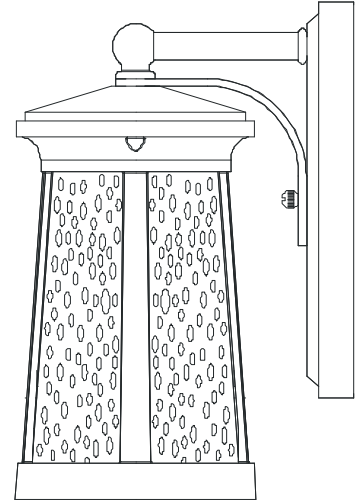

WOODBERRY

OUTDOOR WALL SCONCE
 LÁMPARA DE PARED PARA EXTERIORES
 APPLIQUE MURALE D'EXTÉRIEUR

SKU: 941513

No.	Part Name	Nombre de pieza	Pièce	Part No.
1	Wire Connectors (3pcs)	Conectores de cable	Capuchons de connexion	PHSP3100GLSWTY
2	Outlet Box Screws (2pcs)	Tornillos de la caja eléctrica	Vis de la boîte à prises	
3	Mounting Screws (2pcs)	Tornillos de montaje	Vis de montage	
4	Ground Screw (1pc)	Tornillo a tierra	Vis de borne de terre	
5	Mounting Plate (1pc)	Placa de montaje	Plaque de montage	
6	BLK Cap Nuts (2pcs)	BLK Tuercas ciegas	BLK Écrous borgnes	
7	Glass Shade (1pc)	Pantalla de vidrio	Abat-jour en verre	PHSP3100GLSWTY

*Specify Finish / Especifica el Acabado / Spécifiez la Finition

REVISED: 12/06/2021
 CODES: PHEL3100

WOODBERRY

OUTDOOR WALL SCONCE
 LÁMPARA DE PARED PARA EXTERIORES
 APPLIQUE MURALE D'EXTÉRIEUR

SKU: 941513,941514

No.	Part Name	Nombre de pieza	Pièce	Part No.
1	Wire Connectors (3pcs)	Conectores de cable	Capuchons de connexion	PHSPELBLKCWHDWWTY
2	Outlet Box Screws (2pcs)	Tornillos de la caja eléctrica	Vis de la boîte à prises	
3	Mounting Screws (2pcs)	Tornillos de montaje	Vis de montage	
4	Ground Screw (1pc)	Tornillo a tierra	Vis de borne de terre	
5	Mounting Plate (1pc)	Placa de montaje	Plaque de montage	
6	BLK Cap Nuts (2pcs)	BLK Tuercas ciegas	BLK Écrous borgnes	
7	Glass Shade (1pc)	Pantalla de vidrio	Abat-jour en verre	PHSP3101GLSWTY

No.	Part Name	Nombre de pieza	Pièce	Part No.
1	Wire Connectors (3pcs)	Conectores de cable	Capuchons de connexion	PHSPELBLKCWHDWWTY
2	Outlet Box Screws (2pcs)	Tornillos de la caja eléctrica	Vis de la boîte à prises	
3	Mounting Screws (2pcs)	Tornillos de montaje	Vis de montage	
4	Ground Screw (1pc)	Tornillo a tierra	Vis de borne de terre	
5	Mounting Plate (1pc)	Placa de montaje	Plaque de montage	
6	BLK Cap Nuts (2pcs)	BLK Tuercas ciegas	BLK Écrous borgnes	
7	Glass Shade (1pc)	Pantalla de vidrio	Abat-jour en verre	PHSP3102GLSWTY