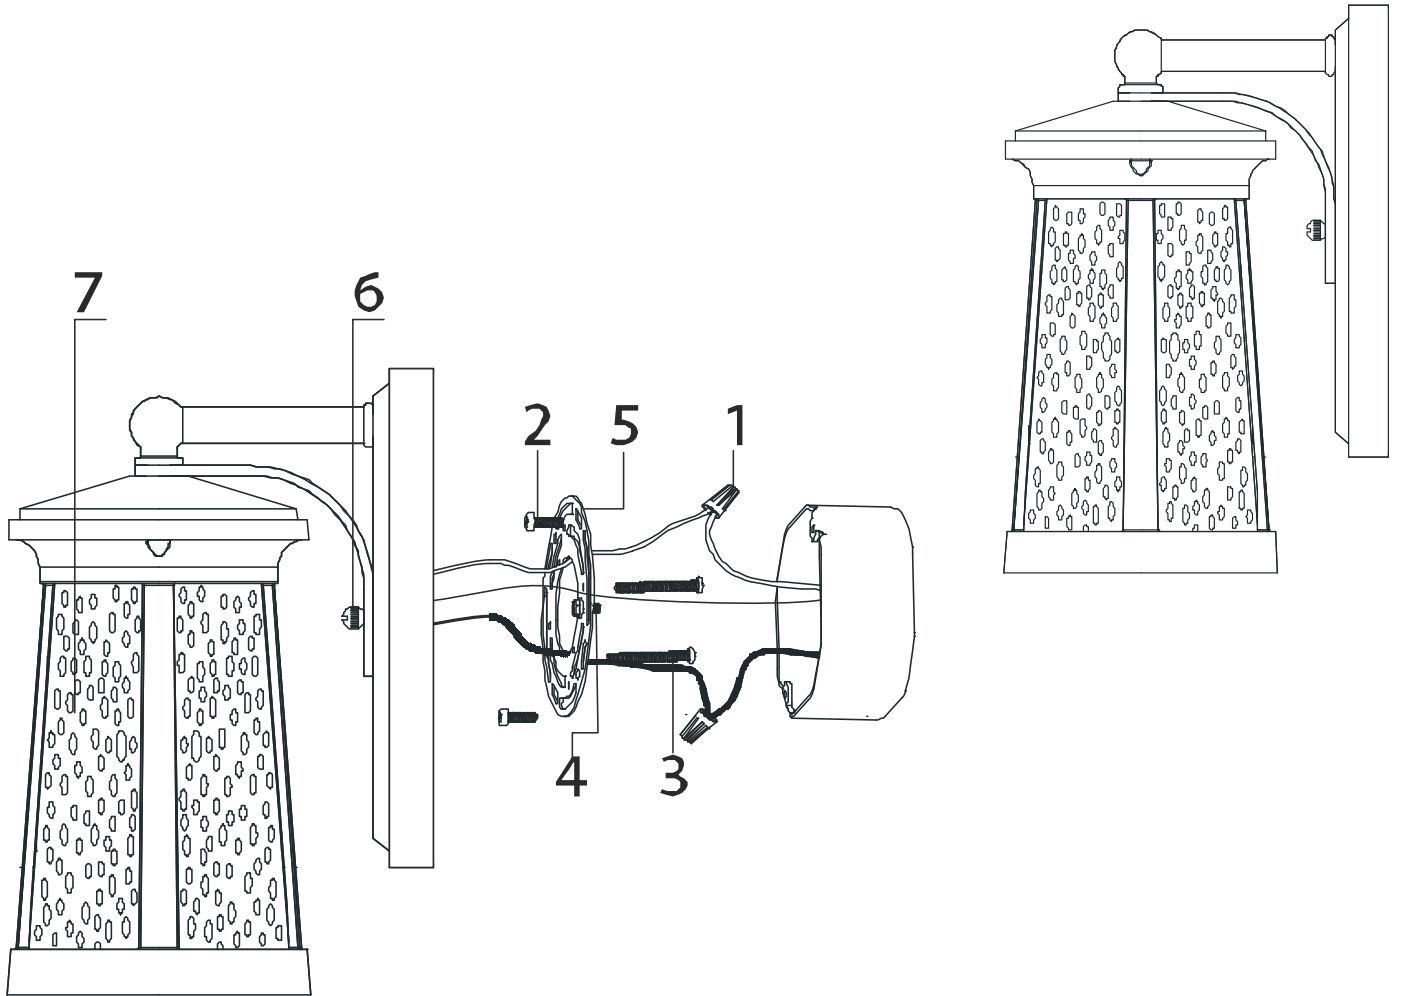

No.	Part Name	Nombre de pieza	Pièce	Part No.
1	Wire Connectors (3pcs)	Conectores de cable	Capuchons de connexion	PHSPELBLKCWHDWWTY
2	Outlet Box Screws (2pcs)	Tornillos de la caja eléctrica	Vis de la boîte à prises	
3	Mounting Screws (2pcs)	Tornillos de montaje	Vis de montage	
4	Ground Screw (1pc)	Tornillo a tierra	Vis de borne de terre	
5	Mounting Plate (1pc)	Placa de montaje	Plaque de montage	
6	BLK Cap Nuts (2pcs)	BLK Tuercas ciegas	BLK Écrous borgnes	
7	Glass Shade (1pc)	Pantalla de vidrio	Abat-jour en verre	PHSP3101GLSWTY

No.	Part Name	Nombre de pieza	Pièce	Part No.
1	Wire Connectors (3pcs)	Conectores de cable	Capuchons de connexion	PHSPELBLKCWHDWWTY
2	Outlet Box Screws (2pcs)	Tornillos de la caja eléctrica	Vis de la boîte à prises	
3	Mounting Screws (2pcs)	Tornillos de montaje	Vis de montage	
4	Ground Screw (1pc)	Tornillo a tierra	Vis de borne de terre	
5	Mounting Plate (1pc)	Placa de montaje	Plaque de montage	
6	BLK Cap Nuts (2pcs)	BLK Tuercas ciegas	BLK Écrous borgnes	
7	Glass Shade (1pc)	Pantalla de vidrio	Abat-jour en verre	PHSP3102GLSWTY