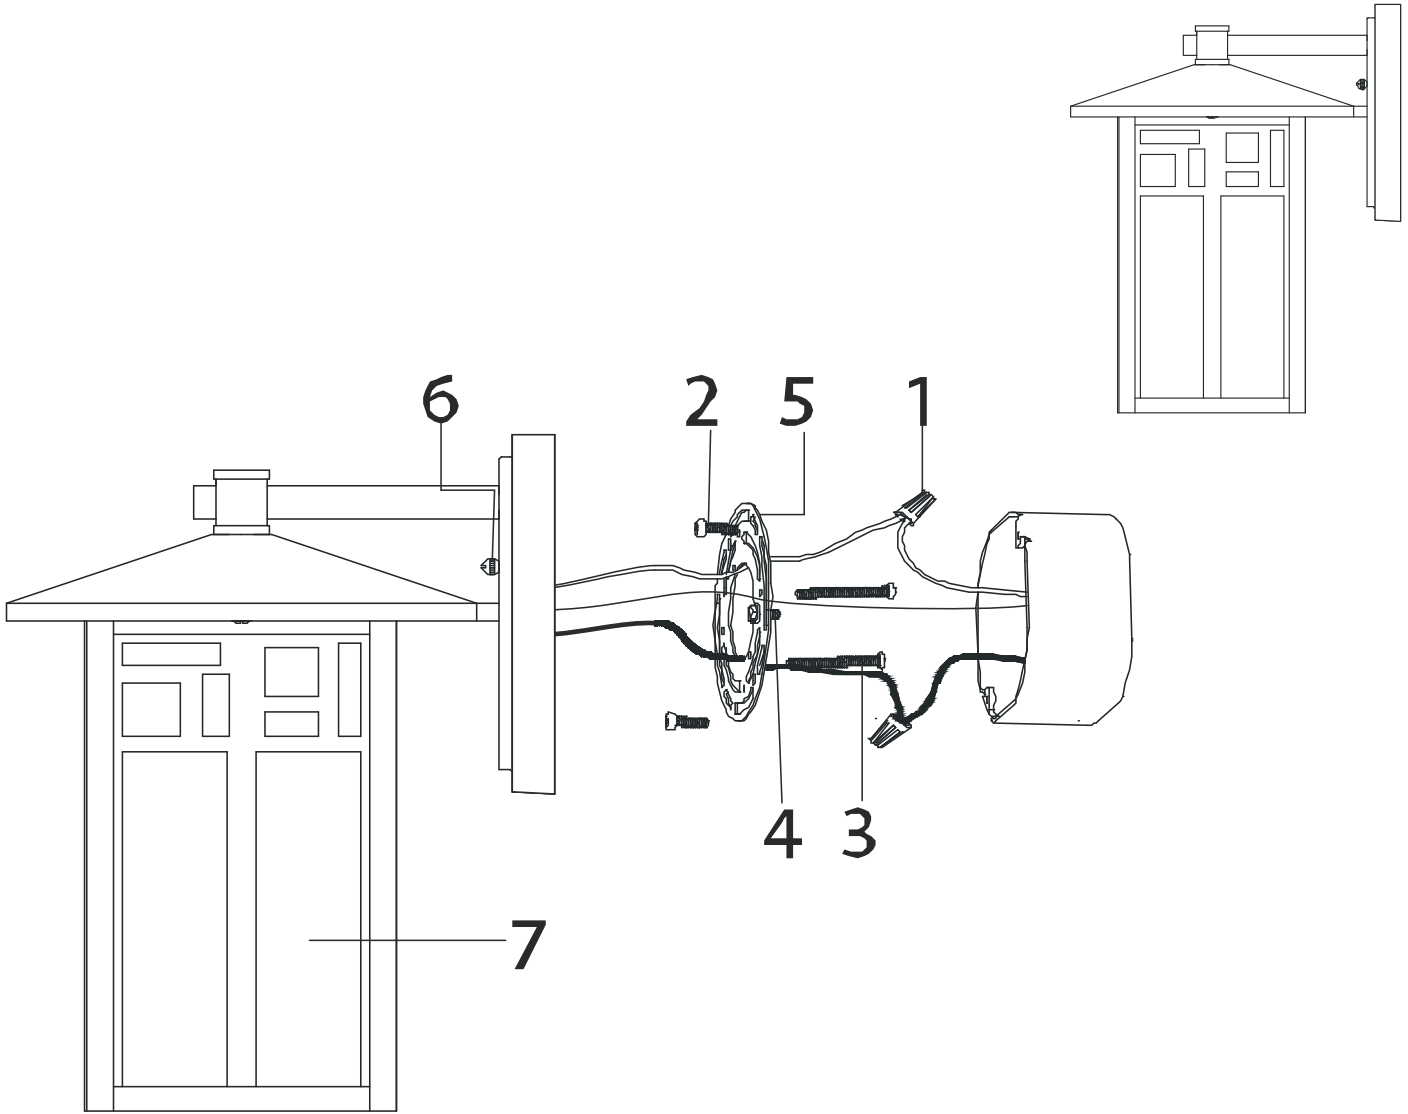

WEAVER

OUTDOOR WALL SCONCE
 LÁMPARA DE PARED PARA EXTERIORES
 APPLIQUE MURALE D'EXTÉRIEUR

SKU: 941500

No.	Part Name	Nombre de pieza	Pièce	Part No.
1	Wire Connectors (3pcs)	Conectores de cable	Capuchons de connexion	PHSP3200GLSWTY(1pc)
2	Outlet Box Screws (2pcs)	Tornillos de la caja eléctrica	Vis de la boîte à prises	
3	Mounting Screws (2pcs)	Tornillos de montaje	Vis de montage	
4	Ground Screw (1pc)	Tornillo a tierra	Vis de borne de terre	
5	Mounting Plate (1pc)	Placa de montaje	Plaque de montage	
6	CHBR Cap Nuts (2pcs)	CHBR Tuercas ciegas	CHBR Écrous borgnes	
7	Glass Panel (4pcs)	Panel de vidrio	Panneau en verre	PHSP3200GLSWTY(1pc)

*Specify Finish / Especifica el Acabado / Spécifiez la Finition

REVISED: 12/06/2021
 CODES: PHEL3200

WEAVER

OUTDOOR WALL SCONCE
 LÁMPARA DE PARED PARA EXTERIORES
 APPLIQUE MURALE D'EXTÉRIEUR

SKU: 941500

No.	Part Name	Nombre de pieza	Pièce	Part No.
1	Wire Connectors (3pcs)	Conectores de cable	Capuchons de connexion	PHSP3201GLSWTY
2	Outlet Box Screws (2pcs)	Tornillos de la caja eléctrica	Vis de la boîte à prises	
3	Mounting Screws (2pcs)	Tornillos de montaje	Vis de montage	
4	Ground Screw (1pc)	Tornillo a tierra	Vis de borne de terre	
5	Mounting Plate (1pc)	Placa de montaje	Plaque de montage	
6	CHBR Cap Nuts (2pcs)	CHBR Tuercas ciegas	CHBR Écrous borgnes	PHSP3201GLSWTY (1pc)
7	Glass Panel (4pcs)	Panel de vidrio	Panneau en verre	