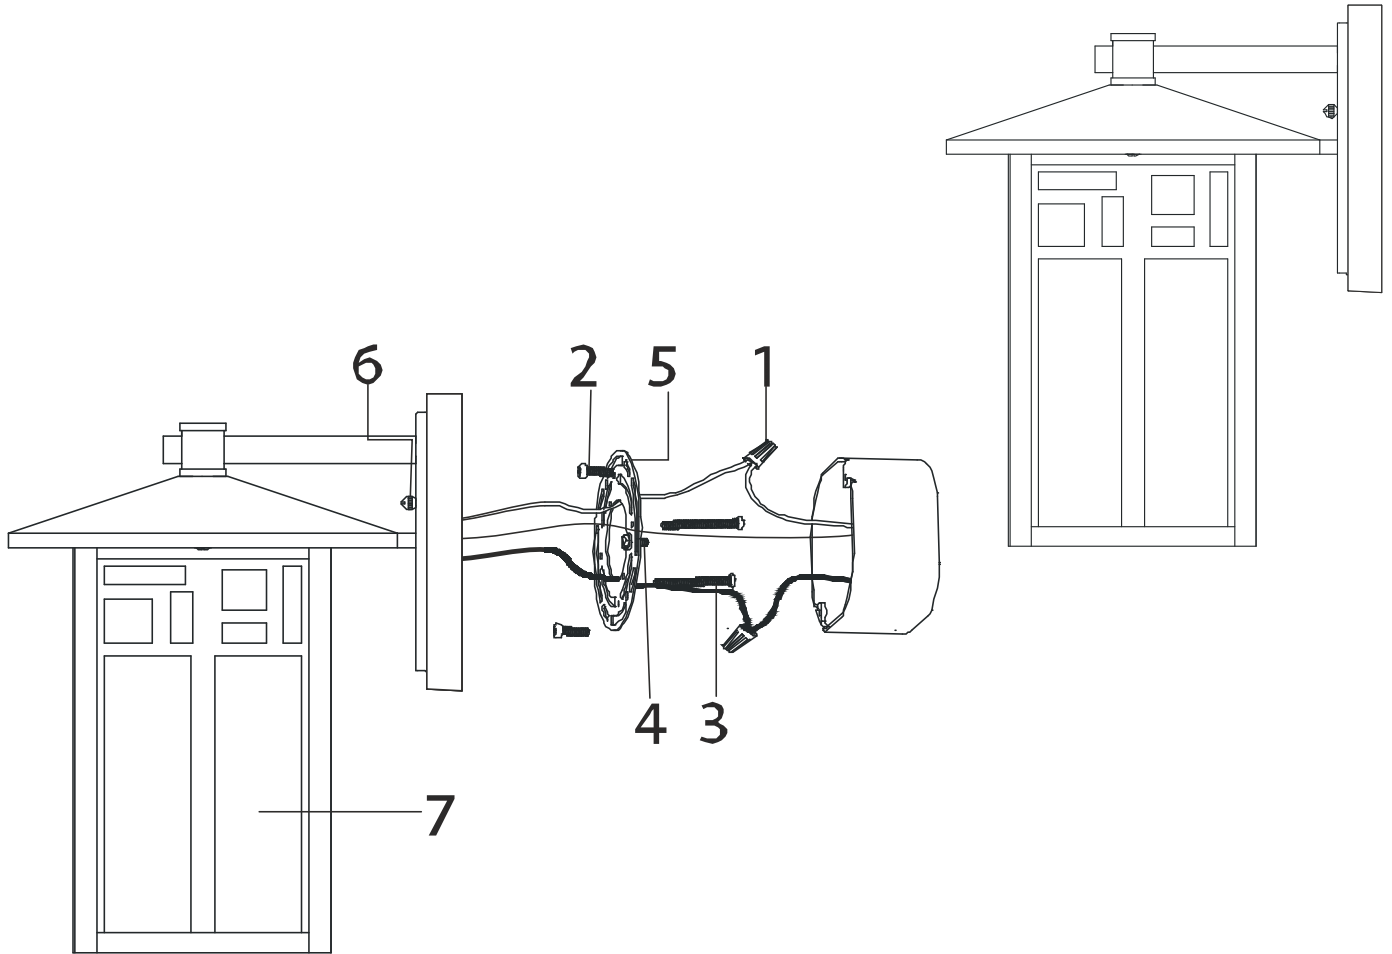

WEAVER

OUTDOOR WALL SCONCE
 LÁMPARA DE PARED PARA EXTERIORES
 APPLIQUE MURALE D'EXTÉRIEUR

SKU: 941500

No.	Part Name	Nombre de pieza	Pièce	Part No.
1	Wire Connectors (3pcs)	Conectores de cable	Capuchons de connexion	PHSP3200GLSWTY(1pc)
2	Outlet Box Screws (2pcs)	Tornillos de la caja eléctrica	Vis de la boîte à prises	
3	Mounting Screws (2pcs)	Tornillos de montaje	Vis de montage	
4	Ground Screw (1pc)	Tornillo a tierra	Vis de borne de terre	
5	Mounting Plate (1pc)	Placa de montaje	Plaque de montage	
6	CHBR Cap Nuts (2pcs)	CHBR Tuercas ciegas	CHBR Écrous borgnes	
7	Glass Panel (4pcs)	Panel de vidrio	Panneau en verre	PHSP3200GLSWTY(1pc)

*Specify Finish / Especifica el Acabado / Spécifiez la Finition

REVISED: 12/06/2021
 CODES: PHEL3200

WEAVER

OUTDOOR WALL SCONCE
 LÁMPARA DE PARED PARA EXTERIORES
 APPLIQUE MURALE D'EXTÉRIEUR

SKU: 941500

No.	Part Name	Nombre de pieza	Pièce	Part No.
1	Wire Connectors (3pcs)	Conectores de cable	Capuchons de connexion	PHSP3201GLSWTY
2	Outlet Box Screws (2pcs)	Tornillos de la caja eléctrica	Vis de la boîte à prises	
3	Mounting Screws (2pcs)	Tornillos de montaje	Vis de montage	
4	Ground Screw (1pc)	Tornillo a tierra	Vis de borne de terre	
5	Mounting Plate (1pc)	Placa de montaje	Plaque de montage	
6	CHBR Cap Nuts (2pcs)	CHBR Tuercas ciegas	CHBR Écrous borgnes	PHSP3201GLSWTY (1pc)
7	Glass Panel (4pcs)	Panel de vidrio	Panneau en verre	