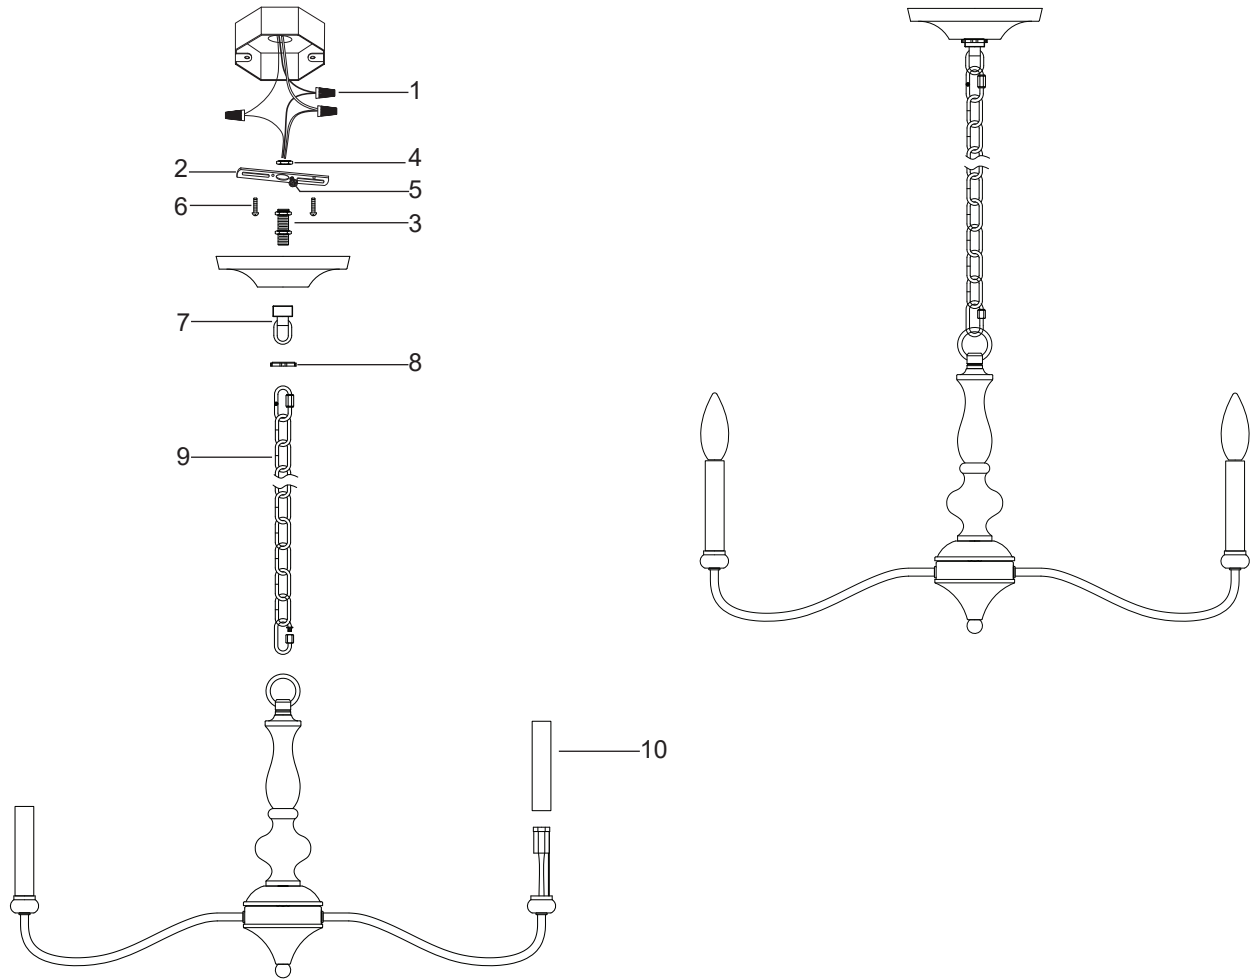

CARDELLA

CHANDELIER
LÁMPARA DE ARAÑA
LUSTRE

SKU: 479848

No.	Part Name	Pièce	Nombre de pieza	Part No.
1	Wire nut (3 pcs)	Connecteur de fils (3 pcs)	Tuerca para cables (3 pcs)	PHSPHHDWR13WTY
2	Mounting bracket (1 pc)	Support de fixation (1 pc)	Soporte de montaje (1 pc)	
3	Threaded pipe (1 pc)	Tube fileté (1 pc)	Tubo roscado (1 pc)	
4	Hex nut (1 pc)	Écrou hexagonal (1 pc)	Tuerca hexagonal (1 pc)	
5	Ground screw (1 pc)	Vis de mise à la terre (1 pc)	Tornillo de tierra (1 pc)	
6	Junction box screw (2 pcs)	Vis pour boîte de jonction (2 pcs)	Tornillo de la caja de conexiones (2 pcs)	
7	Screw collar loop (1 pc)	Collier à anneau de suspension (1 pc)	Anillo de enganche roscado (1 pc)	PHSPHCHNWHWA1
8	Threaded ring (1 pc)	Anneau fileté (1 pc)	Anillo roscado (1 pc)	
9	Chain (1 pc)	Chaîne (1 pc)	Cadena (1 pc)	PHSPHCNDLSLV5WTY
10	Candle sleeve (6 pcs)	Manchon de douille (6 pcs)	Camisa del portalámparas (6 pcs)	

*Specify Finish / Especifica el Acabado / Spécifiez la Finition

REVISED: 12/10/2021
CODES: PHHL6506