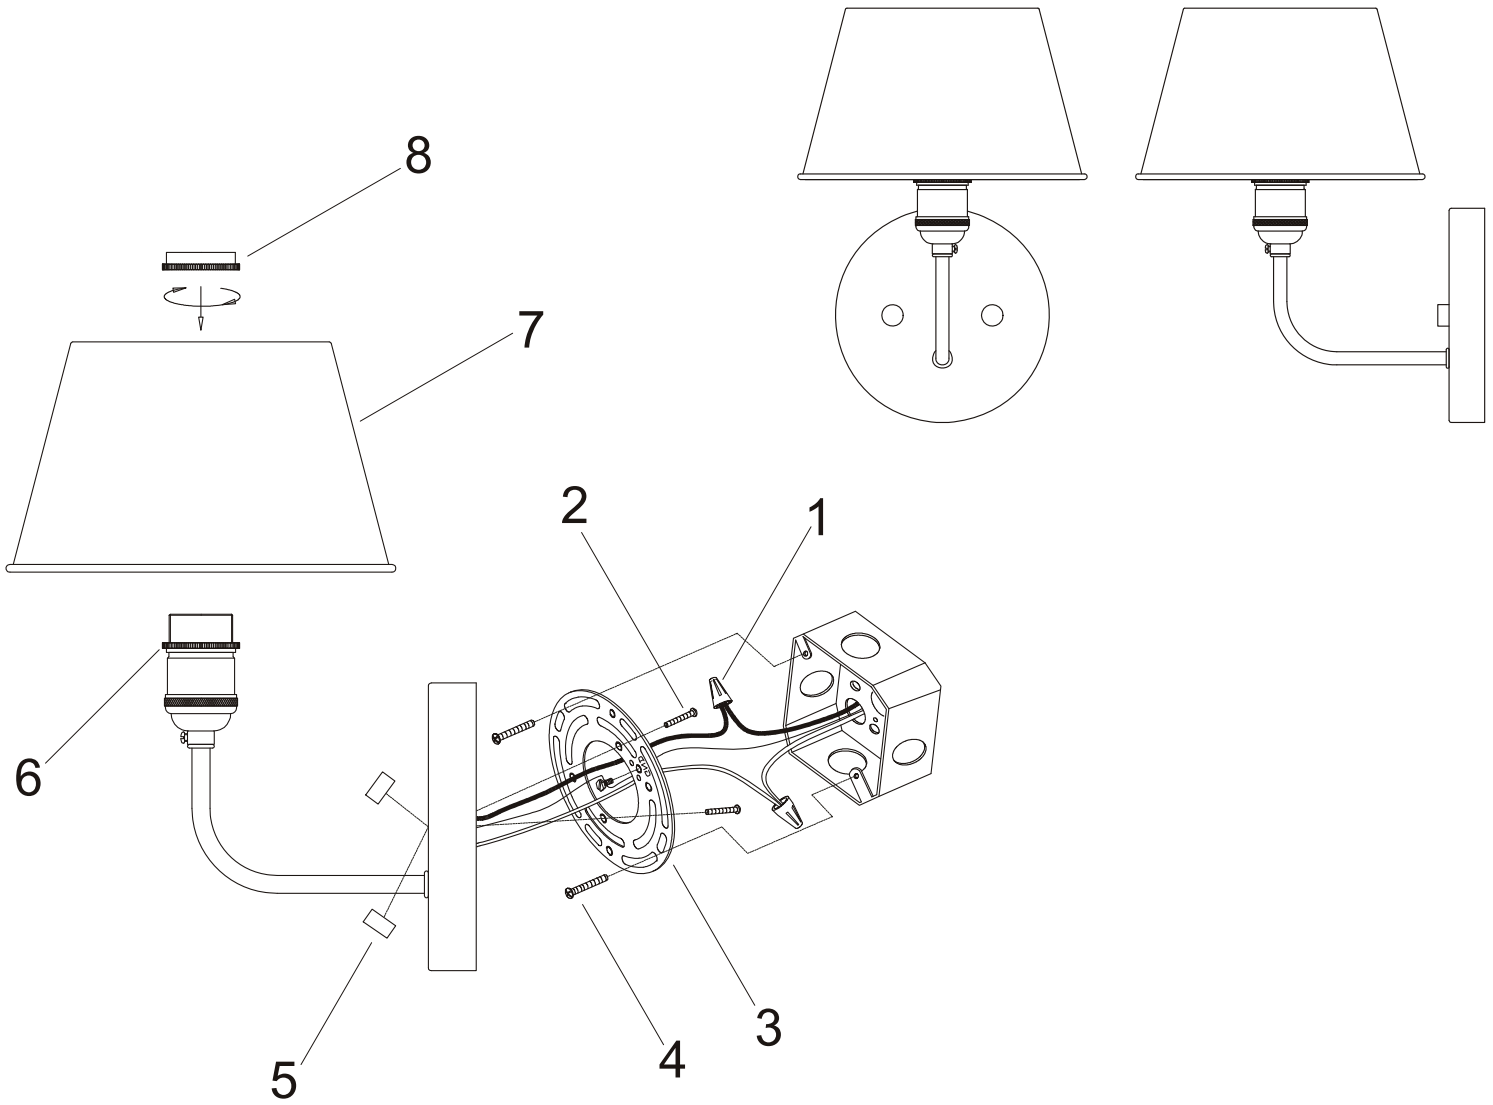

STANBURN

SCONCE
LÁMPARA DE PARED
APPLIQUE MURALE

SKU: 464496

| No. | Part Name | Nombre de pieza | Pièce | Part No. |
|-----|------------------------|--------------------------|------------------------------|-----------------|
| 1 | Wire connectors (2pcs) | Conector de cable (2pcs) | Capuchon de connexion (2pcs) | PHSPRHDWR37WTY |
| 2 | Screw (2pcs) | Tornillo (2pcs) | Vis (2pcs) | |
| 3 | Circular strap (1pc) | Correa circular (1pc) | Boîte à prises (1pc) | |
| 4 | Screw (2pcs) | Tornillo (2pcs) | Vis (2pcs) | |
| 5 | Finial (2pcs) | Remate (2pcs) | Faîteau (2pcs) | |
| 6 | Socket ring(1pc) | aro del enchufe(1pc) | bague de blocage(1pc) | PHSPRSOCRNG3WTY |
| 7 | Metal shade (1pc) | pantalla metálica (1pc) | l'abat-jour métallique (1pc) | PHSPRSHD13WTY |
| 8 | Socket ring(1pc) | aro del enchufe(1pc) | bague de blocage(1pc) | PHSPRSOCRNG2WTY |

*Specify Finish / Especifica el Acabado / Spécifiez la Finition

REVISED: 12/06/2021
CODES: PHWL3391