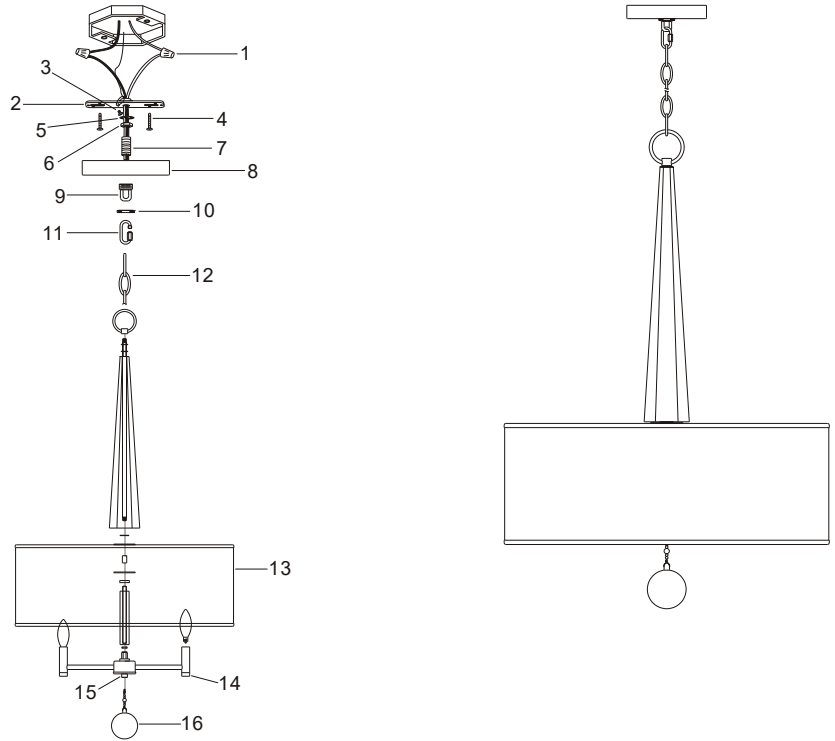

CHADSEY

PENDANT
COLGANTE
LUMINAIRE SUSPENDU

SKU: 453852

No.	Part Name	Nombre de pieza	Pièce	Part No.
1	Wire connectors (2pcs)	Conector de cable (2pcs)	Capuchon de connexion (2pcs)	PHSPRHDWR31WTY
2	Mounting bar (1pc)	Barra de montaje (1pc)	Barrette de fixation (1pc)	
3	Ground Screw (1pc)	Tornillo a tierra (1pc)	Vis de borne de terre (1pc)	
4	Screw (2pcs)	Tornillo (2pcs)	Vis (2pcs)	
5	Lock washer (1pc)	Arandela de cierre (1pc)	Rondelle de blocage (1pc)	
6	Hex Nut (1pc)	Tuerca hexagonal (1pc)	Écrou hexagonal (1pc)	
7	Nipple (1pc)	Boquilla (1pc)	l'embout (1pc)	
8	Canopy (1pc)	Marquesina (1pc)	Monture (1pc)	
9	Collar loop (1pc)	Anillo de colgar (1pc)	Anneau de fixation (1pc)	
10	Collar ring (1pc)	Anillo de plastic (1pc)	Anneau de plastique (1pc)	
11	Quick Link (2pcs)	Enlace directo (2pcs)	Raccord rapide (2pcs)	
12	Chain (1pc)	Cadena (1pc)	Chaîne (1pc)	
13	Shade (1PC)	l'abat-jour (1pc)	Boquilla (1pc)	PHSPRSHD11WTY
14	Finial (4 pcs)	Remate (4pcs)	Faîteau (4pcs)	PHSPRFIN2WTY
15	Finial (1pc)	Remate (1pc)	Faîteau (1pc)	PHSPRFIN3WTY
16	Glass ball (1pc)	Sphère en verre (1pc)	Esfera de vidrio (1pc)	PHSPRCRYS1WTY

*Specify Finish / Especifica el Acabado / Spécifiez la Finition

REVISED: 12/10/2021
CODES: PHPL3064