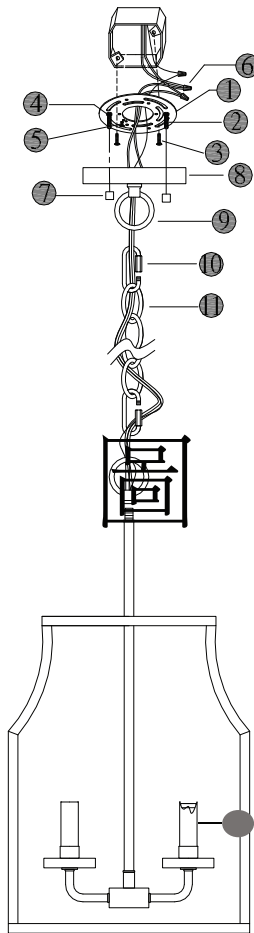

BANEWELL

PENDANT
COLGANTE
LUMINAIRE SUSPENDU

SKU: 453835, 453836

No.	Part Name	Nombre de pieza	Pièce	Part No.
1	Mounting Plate (1pc)	Placa de montaje (1pc)	Plaque de montage (1pc)	PHSPP6681HDWRWTY
2	Mounting Screw (2pcs)	Tornillos de montaje (2pcs)	Vis de montage (2pcs)	
3	Mounting Screw (2pcs)	Tornillos de montaje (2pcs)	Vis de montage (2pcs)	
4	Hex nut (2pcs)	Tuerca hexagonal (2pcs)	Ecrou hexagonal (2pcs)	
5	Ground Screw (1pc)	Tornillo a tierra (1pc)	Vis de borne de terre (1pc)	
6	Wire Nut (3pcs)	Empalme plástico (3pcs)	Capuchon de connexion (3pcs)	
7	Ball Nut (2pcs)	Tornillos de montaje (2pcs)	Vis de montage (2pcs)	PHSPPCAN17WTY
8	Canopy (1pc)	Marquesina (1pc)	Monture (1pc)	
9	Loop (1pc)	Lazo (1pc)	Anneau (1pc)	
10	Open Loop (4pcs)	Lazo abierto (4pcs)	Anneau ouvert (4pcs)	PHSPPCHN2PN
11	Chain (1pc)	Cadena (1pc)	Chaîne (1pc)	
12	Candle Sleeve (4pcs)	Manga para velas (4pcs)	Fourreau de bougie (4pcs)	PHSPPCNDLSLV3WTY

*Specify Finish / Especifica el Acabado / Spécifiez la Finition

REVISED: 12/06/2021
CODES: PHPL3324, PHPL3326