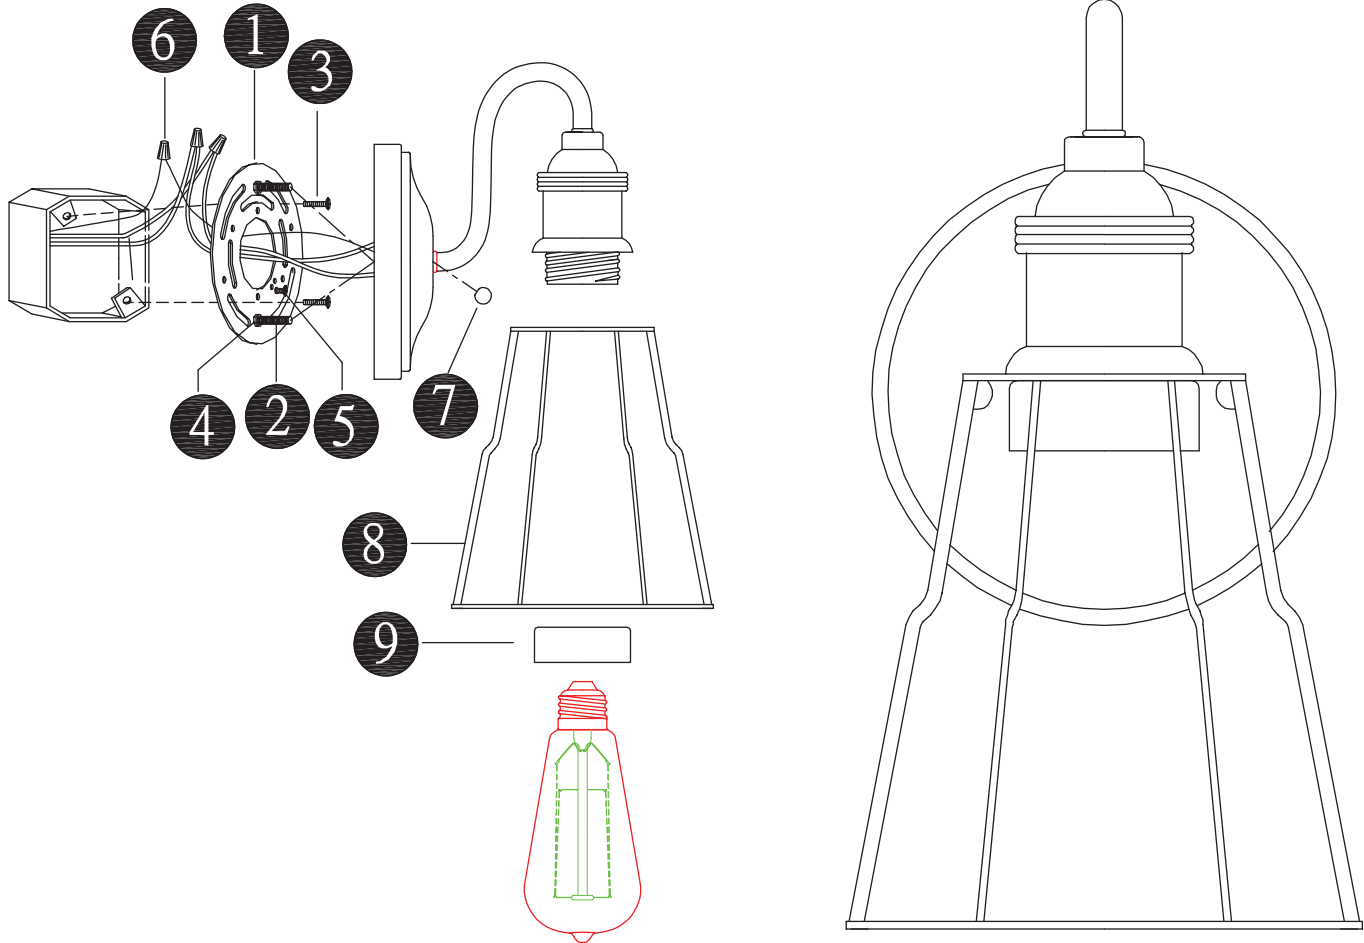

MAGRUDER

VANITY LIGHT

LÁMPARA DE TOCADOR

APPLIQUE DE SALLE DE BAIN

SKU: 440721

No.	Part Name	Nombre de pieza	Pièce	Part No.
1	Mounting Plate (1pc)	Placa de montaje (1pc)	Plaque de montage (1pc)	PHSP306HDWRPCWTY
2	Mounting Screw (2pcs)	Tornillos de montaje (2pcs)	Vis de montage (2pcs)	
3	Mounting Screw (2pcs)	Tornillos de montaje (2pcs)	Vis de montage (2pcs)	
4	Hex nut (2pcs)	Tuerca hexagonal (2pcs)	Écrou hexagonal (2pcs)	
5	Ground Screw (1pc)	Tornillo a tierra (1pc)	Vis de borne de terre (1pc)	
6	Wire Nut (3pcs)	Empalme plástico (3pcs)	Capuchon de connexion (3pcs)	
7	Ball Nut (2pcs)	Tuerca esférica (2pcs)	Écrou sphérique (2pcs)	
8	Shade(1pc)	Pantalla(1pc)	Abat-jour(1pc)	PHSP306CAGEWTY
9	socket ring(1pc)	anillo de zócalo(1pc)	bague de douille(1pc)	PHSP3061SOCRNGWTY

*Specify Finish / Especifica el Acabado / Spécifiez la Finition

REVISED: 11/24/2021
CODES: PHVL3061

MAGRUDER

VANITY LIGHT

LÁMPARA DE TOCADOR

APPLIQUE DE SALLE DE BAIN

SKU: 440787

No.	Part Name	Nombre de pieza	Pièce	Part No.
1	Mounting Plate (1pc)	Placa de montaje (1pc)	Plaque de montage (1pc)	PHSP306HDWRPCWTY
2	Mounting Screw (2pcs)	Tornillos de montaje (2pcs)	Vis de montage (2pcs)	
3	Mounting Screw (2pcs)	Tornillos de montaje (2pcs)	Vis de montage (2pcs)	
4	Hex nut (2pcs)	Tuerca hexagonal (2pcs)	Écrou hexagonal (2pcs)	
5	Ground Screw (1pc)	Tornillo a tierra (1pc)	Vis de borne de terre (1pc)	
6	Wire Nut (3pcs)	Empalme plástico (3pcs)	Capuchon de connexion (3pcs)	
7	Ball Nut (2pcs)	Tuerca esférica (2pcs)	Écrou sphérique (2pcs)	
8	Shade (3pcs)	Pantalla (3pcs)	Abat-jour(3pcs)	PHSP306CAGEWTY
9	socket ring (3pcs)	anillo de zócalo (3pcs)	bague de douille (3pcs)	PHSP3061SOCRNGWTY