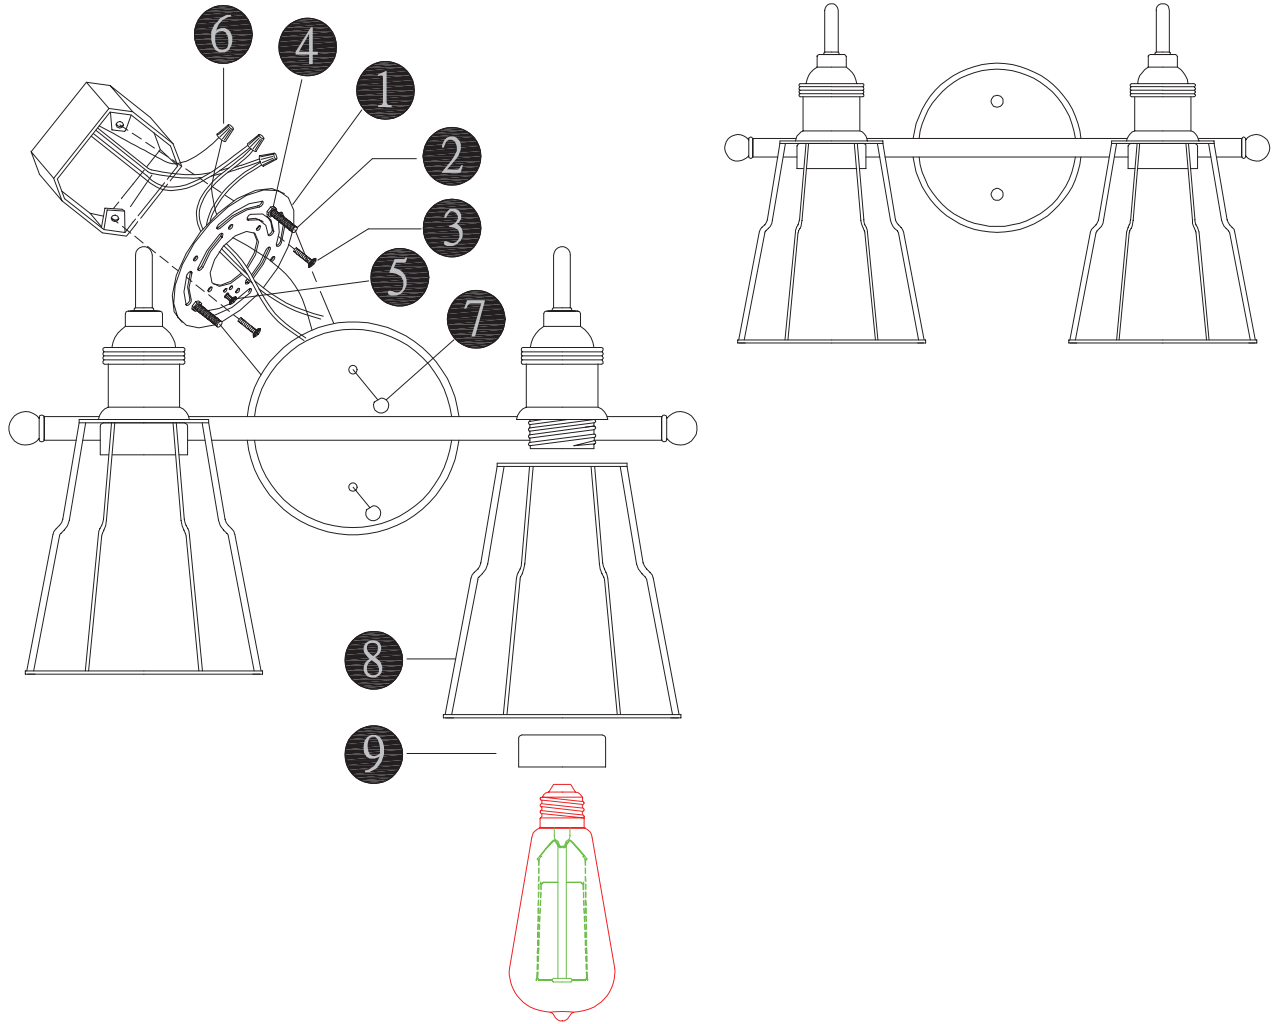

*Specify Finish / Especifica el Acabado / Spécifiez la Finition

REVISED: 11/24/2021
CODES: PHVL3061

MAGRUDER

VANITY LIGHT

LÁMPARA DE TOCADOR

APPLIQUE DE SALLE DE BAIN

SKU: 440787

No.	Part Name	Nombre de pieza	Pièce	Part No.
1	Mounting Plate (1pc)	Placa de montaje (1pc)	Plaque de montage (1pc)	PHSP306HDWRPCWTY
2	Mounting Screw (2pcs)	Tornillos de montaje (2pcs)	Vis de montage (2pcs)	
3	Mounting Screw (2pcs)	Tornillos de montaje (2pcs)	Vis de montage (2pcs)	
4	Hex nut (2pcs)	Tuerca hexagonal (2pcs)	Écrou hexagonal (2pcs)	
5	Ground Screw (1pc)	Tornillo a tierra (1pc)	Vis de borne de terre (1pc)	
6	Wire Nut (3pcs)	Empalme plástico (3pcs)	Capuchon de connexion (3pcs)	
7	Ball Nut (2pcs)	Tuerca esférica (2pcs)	Écrou sphérique (2pcs)	
8	Shade (3pcs)	Pantalla (3pcs)	Abat-jour(3pcs)	PHSP306CAGEWTY
9	socket ring (3pcs)	anillo de zócalo (3pcs)	bague de douille (3pcs)	PHSP3061SOCRNGWTY

*Specify Finish / Especifica el Acabado / Spécifiez la Finition

REVISED: 11/24/2021
CODES: PHVL3063

MAGRUDER

VANITY LIGHT

LÁMPARA DE TOCADOR

APPLIQUE DE SALLE DE BAIN

SKU: 440766

No.	Part Name	Nombre de pieza	Pièce	Part No.
1	Mounting Plate (1pc)	Placa de montaje (1pc)	Plaque de montage (1pc)	PHSP306HDWRPCWTY
2	Mounting Screw (2pcs)	Tornillos de montaje (2pcs)	Vis de montage (2pcs)	
3	Mounting Screw (2pcs)	Tornillos de montaje (2pcs)	Vis de montage (2pcs)	
4	Hex nut (2pcs)	Tuerca hexagonal (2pcs)	Écrou hexagonal (2pcs)	
5	Ground Screw (1pc)	Tornillo a tierra (1pc)	Vis de borne de terre (1pc)	
6	Wire Nut (3pcs)	Empalme plástico (3pcs)	Capuchon de connexion (3pcs)	
7	Ball Nut (2pcs)	Tuerca esférica (2pcs)	Écrou sphérique (2pcs)	
8	Shade(2pcs)	Pantalla(2pcs)	Abat-jour(2pcs)	PHSP306CAGEWTY
9	socket ring(2pcs)	anillo de zócalo(2pcs)	bague de douille(2pcs)	PHSP3061SOCRNGWTY