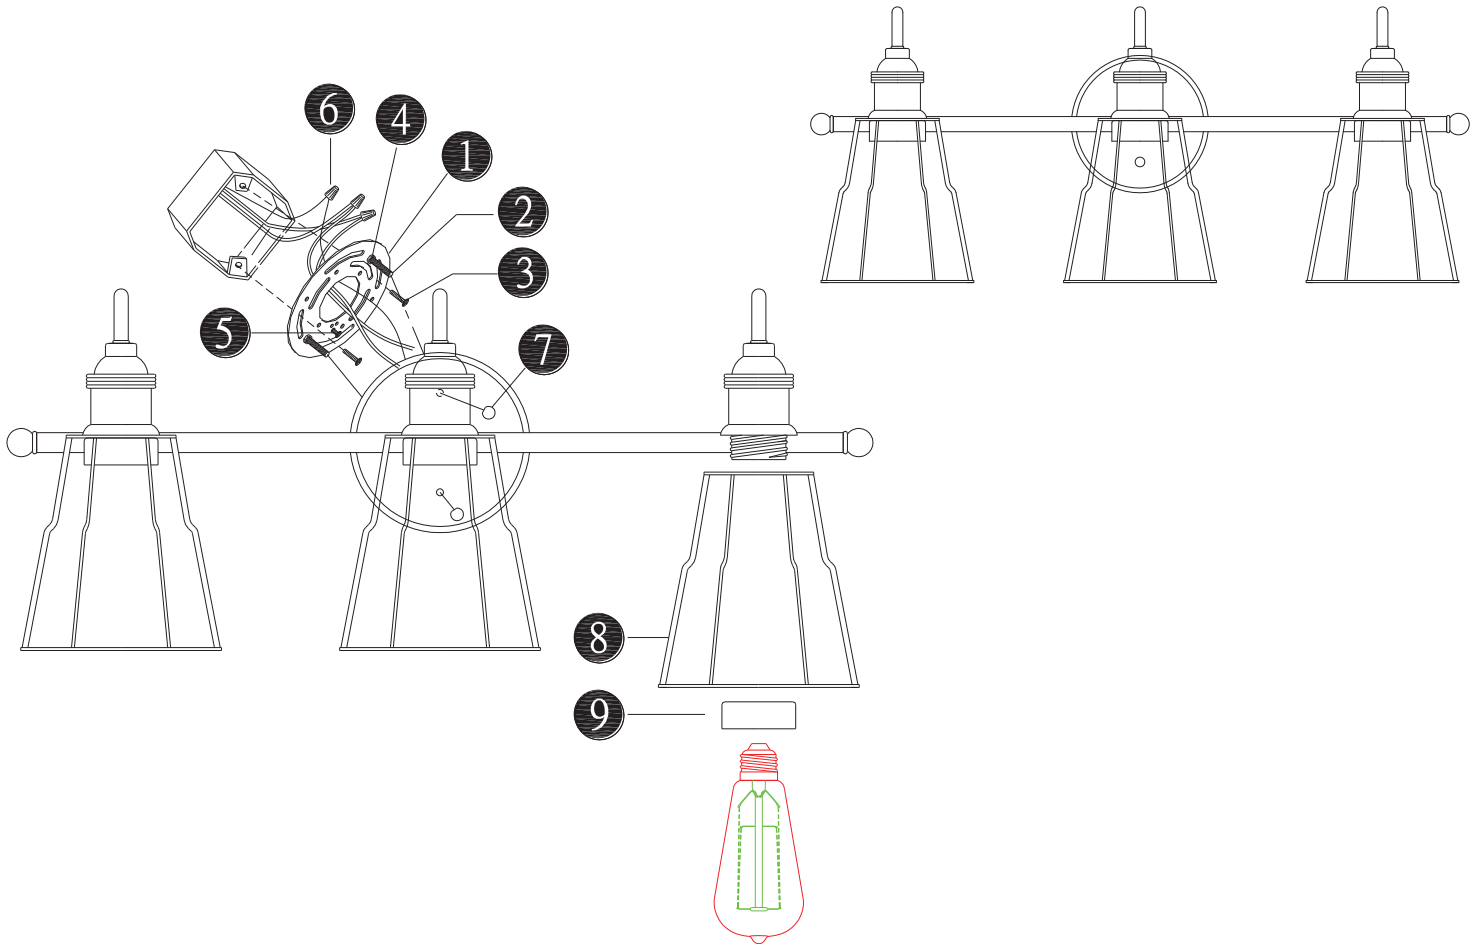

*Specify Finish / Especifica el Acabado / Spécifiez la Finition

REVISED: 11/24/2021
CODES: PHVL3061

MAGRUDER

VANITY LIGHT

LÁMPARA DE TOCADOR

APPLIQUE DE SALLE DE BAIN

SKU: 440787

No.	Part Name	Nombre de pieza	Pièce	Part No.
1	Mounting Plate (1pc)	Placa de montaje (1pc)	Plaque de montage (1pc)	PHSP306HDWRPCWTY
2	Mounting Screw (2pcs)	Tornillos de montaje (2pcs)	Vis de montage (2pcs)	
3	Mounting Screw (2pcs)	Tornillos de montaje (2pcs)	Vis de montage (2pcs)	
4	Hex nut (2pcs)	Tuerca hexagonal (2pcs)	Écrou hexagonal (2pcs)	
5	Ground Screw (1pc)	Tornillo a tierra (1pc)	Vis de borne de terre (1pc)	
6	Wire Nut (3pcs)	Empalme plástico (3pcs)	Capuchon de connexion (3pcs)	
7	Ball Nut (2pcs)	Tuerca esférica (2pcs)	Écrou sphérique (2pcs)	
8	Shade (3pcs)	Pantalla (3pcs)	Abat-jour(3pcs)	PHSP306CAGEWTY
9	socket ring (3pcs)	anillo de zócalo (3pcs)	bague de douille (3pcs)	PHSP3061SOCRNGWTY

*Specify Finish / Especifica el Acabado / Spécifiez la Finition

REVISED: 11/24/2021
CODES: PHVL3063

MAGRUDER

VANITY LIGHT

LÁMPARA DE TOCADOR

APPLIQUE DE SALLE DE BAIN

SKU: 440766

No.	Part Name	Nombre de pieza	Pièce	Part No.
1	Mounting Plate (1pc)	Placa de montaje (1pc)	Plaque de montage (1pc)	PHSP306HDWRPCWTY
2	Mounting Screw (2pcs)	Tornillos de montaje (2pcs)	Vis de montage (2pcs)	
3	Mounting Screw (2pcs)	Tornillos de montaje (2pcs)	Vis de montage (2pcs)	
4	Hex nut (2pcs)	Tuerca hexagonal (2pcs)	Écrou hexagonal (2pcs)	
5	Ground Screw (1pc)	Tornillo a tierra (1pc)	Vis de borne de terre (1pc)	
6	Wire Nut (3pcs)	Empalme plástico (3pcs)	Capuchon de connexion (3pcs)	
7	Ball Nut (2pcs)	Tuerca esférica (2pcs)	Écrou sphérique (2pcs)	
8	Shade(2pcs)	Pantalla(2pcs)	Abat-jour(2pcs)	PHSP306CAGEWTY
9	socket ring(2pcs)	anillo de zócalo(2pcs)	bague de douille(2pcs)	PHSP3061SOCRNGWTY