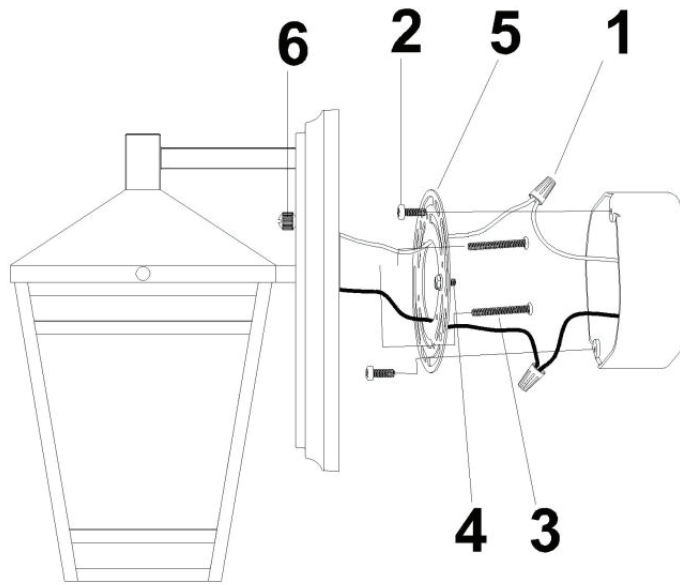

# EDGEHILL

OUTDOOR WALL SCONCE  
 LÁMPARA DE PARED PARA EXTERIORES  
 APPLIQUE MURALE D'EXTÉRIEUR

SKU: 944721

No.	Part Name	Nombre de pieza	Pièce	Part No.
1	Wire Connectors (3pcs)	Conectores de cable	Capuchons de connexion	PHSPELBLKCWHDWWTY
2	Outlet Box Screws (2pcs)	Tornillos de la caja eléctrica	Vis de la boîte à prises	
3	Mounting Screws (2pcs)	Tornillos de montaje	Vis de montage	
4	Ground Screw (1pc)	Tornillo a tierra	Vis de borne de terre	
5	Mounting plate (1pc)	Placa de montaje	Plaque de montage	
6	BLK Cap Nuts (2pcs)	BLK Tuercas ciegas	BLK Écrous borgnes	
7	Glass panel( 4pc)	Panel de vidrio	Panneau en verre	PHSP 4501GLSSWTY (1pc)

# EDGEHILL

OUTDOOR WALL SCONCE  
 LÁMPARA DE PARED PARA EXTERIORES  
 APPLIQUE MURALE D'EXTÉRIEUR

SKU: 440667

No.	Part Name	Nombre de pieza	Pièce	Part No.
1	Wire Connectors (3pcs)	Conectores de cable	Capuchons de connexion	PHSPBLKCWHDWWTY
2	Outlet Box Screws (2pcs)	Tornillos de la caja eléctrica	Vis de la boîte à prises	
3	Mounting Screws (2pcs)	Tornillos de montaje	Vis de montage	
4	Ground Screw (1pc)	Tornillo a tierra	Vis de borne de terre	
5	Mounting plate (1pc)	Placa de montaje	Plaque de montage	
6	BLK Cap Nuts (2pcs)	BLK Tuercas ciegas	BLK Écrous borgnes	
7	Glass panel( 4pc)	Panel de vidrio	Panneau en verre	PHSP 4503GLSSWTY (1pc)

# EDGEHILL

OUTDOOR WALL SCONCE  
 LÁMPARA DE PARED PARA EXTERIORES  
 APPLIQUE MURALE D'EXTÉRIEUR

SKU: 440664

No.	Part Name	Nombre de pieza	Pièce	Part No.
1	Wire Connectors (3pcs)	Conectores de cable	Capuchons de connexion	PHSPBLKCHWDWWTY
2	Outlet Box Screws (2pcs)	Tornillos de la caja eléctrica	Vis de la boîte à prises	
3	Mounting Screws (2pcs)	Tornillos de montaje	Vis de montage	
4	Ground Screw (1pc)	Tornillo a tierra	Vis de borne de terre	
5	Mounting plate (1pc)	Placa de montaje	Plaque de montage	
6	BLK Cap Nuts (2pcs)	BLK Tuercas ciegas	BLK Écrous borgnes	
7	Glass panel II(4pcs)	Panel de vidrio	Panneau en verre	PHSP 4500GLSSWTY (1pc)