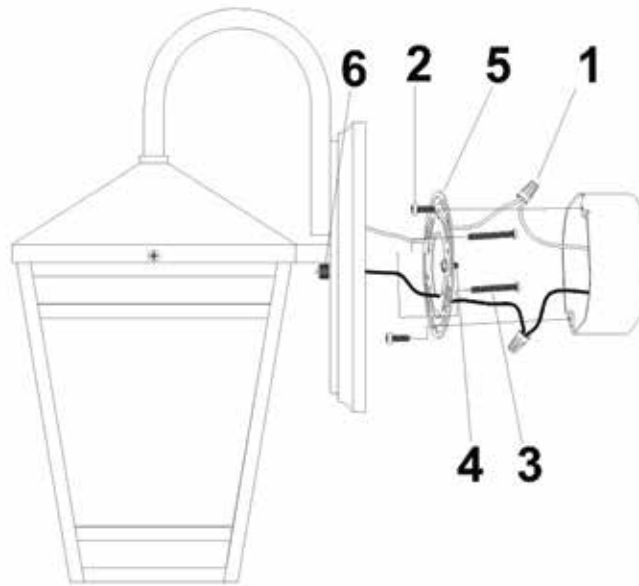

# EDGEHILL

OUTDOOR WALL SCONCE  
 LÁMPARA DE PARED PARA EXTERIORES  
 APPLIQUE MURALE D'EXTÉRIEUR

SKU: 944721

No.	Part Name	Nombre de pieza	Pièce	Part No.
1	Wire Connectors (3pcs)	Conectores de cable	Capuchons de connexion	PHSPELBLKCWHDWWTY
2	Outlet Box Screws (2pcs)	Tornillos de la caja eléctrica	Vis de la boîte à prises	
3	Mounting Screws (2pcs)	Tornillos de montaje	Vis de montage	
4	Ground Screw (1pc)	Tornillo a tierra	Vis de borne de terre	
5	Mounting plate (1pc)	Placa de montaje	Plaque de montage	
6	BLK Cap Nuts (2pcs)	BLK Tuercas ciegas	BLK Écrous borgnes	
7	Glass panel( 4pc)	Panel de vidrio	Panneau en verre	PHSP 4501GLSSWTY (1pc)

# EDGEHILL

OUTDOOR WALL SCONCE  
 LÁMPARA DE PARED PARA EXTERIORES  
 APPLIQUE MURALE D'EXTÉRIEUR

SKU: 440667

No.	Part Name	Nombre de pieza	Pièce	Part No.
1	Wire Connectors (3pcs)	Conectores de cable	Capuchons de connexion	PHSPBLKCWHDWWTY
2	Outlet Box Screws (2pcs)	Tornillos de la caja eléctrica	Vis de la boîte à prises	
3	Mounting Screws (2pcs)	Tornillos de montaje	Vis de montage	
4	Ground Screw (1pc)	Tornillo a tierra	Vis de borne de terre	
5	Mounting plate (1pc)	Placa de montaje	Plaque de montage	
6	BLK Cap Nuts (2pcs)	BLK Tuercas ciegas	BLK Écrous borgnes	
7	Glass panel( 4pc)	Panel de vidrio	Panneau en verre	PHSP 4503GLSSWTY (1pc)

# EDGEHILL

OUTDOOR WALL SCONCE  
 LÁMPARA DE PARED PARA EXTERIORES  
 APPLIQUE MURALE D'EXTÉRIEUR

SKU: 440664

No.	Part Name	Nombre de pieza	Pièce	Part No.
1	Wire Connectors (3pcs)	Conectores de cable	Capuchons de connexion	PHSPBLKCHWDWWTY
2	Outlet Box Screws (2pcs)	Tornillos de la caja eléctrica	Vis de la boîte à prises	
3	Mounting Screws (2pcs)	Tornillos de montaje	Vis de montage	
4	Ground Screw (1pc)	Tornillo a tierra	Vis de borne de terre	
5	Mounting plate (1pc)	Placa de montaje	Plaque de montage	
6	BLK Cap Nuts (2pcs)	BLK Tuercas ciegas	BLK Écrous borgnes	
7	Glass panel II(4pcs)	Panel de vidrio	Panneau en verre	PHSP 4500GLSSWTY (1pc)