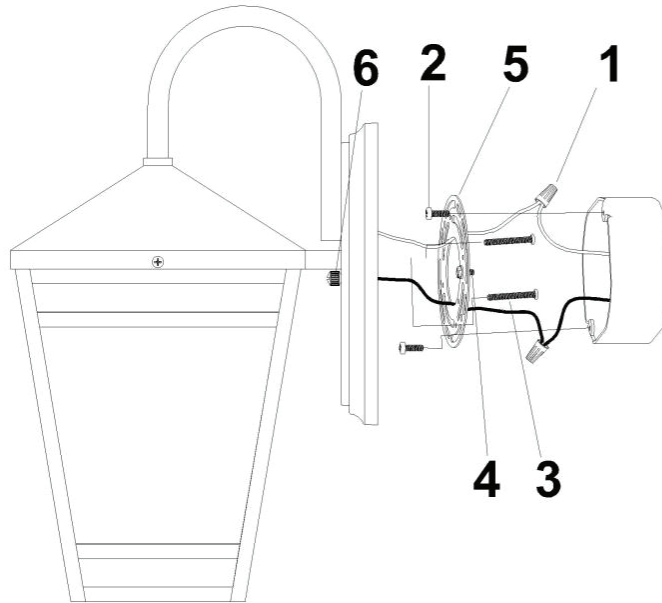

# EDGEHILL

OUTDOOR WALL SCONCE  
 LÁMPARA DE PARED PARA EXTERIORES  
 APPLIQUE MURALE D'EXTÉRIEUR

SKU: 440667

No.	Part Name	Nombre de pieza	Pièce	Part No.
1	Wire Connectors (3pcs)	Conectores de cable	Capuchons de connexion	PHSPBLKCWHDWWTY
2	Outlet Box Screws (2pcs)	Tornillos de la caja eléctrica	Vis de la boîte à prises	
3	Mounting Screws (2pcs)	Tornillos de montaje	Vis de montage	
4	Ground Screw (1pc)	Tornillo a tierra	Vis de borne de terre	
5	Mounting plate (1pc)	Placa de montaje	Plaque de montage	
6	BLK Cap Nuts (2pcs)	BLK Tuercas ciegas	BLK Écrous borgnes	
7	Glass panel( 4pc)	Panel de vidrio	Panneau en verre	PHSP 4503GLSSWTY (1pc)

# EDGEHILL

OUTDOOR WALL SCONCE  
 LÁMPARA DE PARED PARA EXTERIORES  
 APPLIQUE MURALE D'EXTÉRIEUR

SKU: 440664

No.	Part Name	Nombre de pieza	Pièce	Part No.
1	Wire Connectors (3pcs)	Conectores de cable	Capuchons de connexion	PHSPBLKCHWDWWTY
2	Outlet Box Screws (2pcs)	Tornillos de la caja eléctrica	Vis de la boîte à prises	
3	Mounting Screws (2pcs)	Tornillos de montaje	Vis de montage	
4	Ground Screw (1pc)	Tornillo a tierra	Vis de borne de terre	
5	Mounting plate (1pc)	Placa de montaje	Plaque de montage	
6	BLK Cap Nuts (2pcs)	BLK Tuercas ciegas	BLK Écrous borgnes	
7	Glass panel II(4pcs)	Panel de vidrio	Panneau en verre	PHSP 4500GLSSWTY (1pc)

# EDGEHILL

OUTDOOR WALL SCONCE  
 LÁMPARA DE PARED PARA EXTERIORES  
 APPLIQUE MURALE D'EXTÉRIEUR

SKU: 944721

No.	Part Name	Nombre de pieza	Pièce	Part No.
1	Wire Connectors (3pcs)	Conectores de cable	Capuchons de connexion	PHSPBLKCWHDWWTY
2	Outlet Box Screws (2pcs)	Tornillos de la caja eléctrica	Vis de la boîte à prises	
3	Mounting Screws (2pcs)	Tornillos de montaje	Vis de montage	
4	Ground Screw (1pc)	Tornillo a tierra	Vis de borne de terre	
5	Mounting plate (1pc)	Placa de montaje	Plaque de montage	
6	BLK Cap Nuts (2pcs)	BLK Tuercas ciegas	BLK Écrous borgnes	
7	Glass panel( 4pc)	Panel de vidrio	Panneau en verre	PHSP 4502GLSSWTY (1pc)