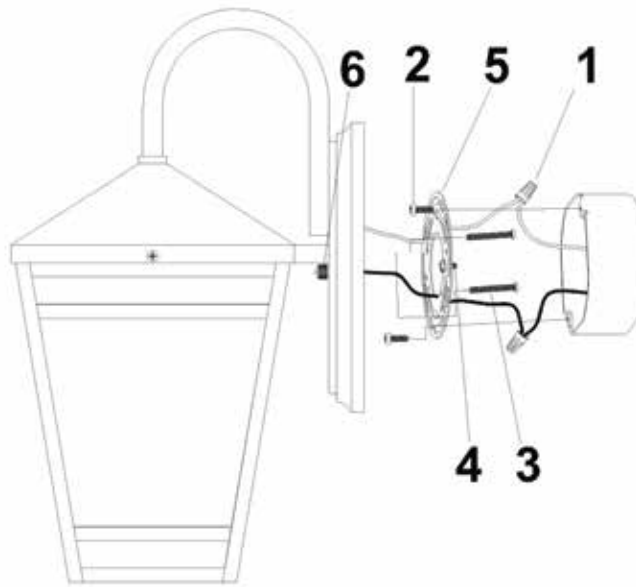

# EDGEHILL

OUTDOOR WALL SCONCE  
 LÁMPARA DE PARED PARA EXTERIORES  
 APPLIQUE MURALE D'EXTÉRIEUR

SKU: 944721

No.	Part Name	Nombre de pieza	Pièce	Part No.
1	Wire Connectors (3pcs)	Conectores de cable	Capuchons de connexion	PHSPELBLKCWHDWWTY
2	Outlet Box Screws (2pcs)	Tornillos de la caja eléctrica	Vis de la boîte à prises	
3	Mounting Screws (2pcs)	Tornillos de montaje	Vis de montage	
4	Ground Screw (1pc)	Tornillo a tierra	Vis de borne de terre	
5	Mounting plate (1pc)	Placa de montaje	Plaque de montage	
6	BLK Cap Nuts (2pcs)	BLK Tuercas ciegas	BLK Écrous borgnes	
7	Glass panel( 4pc)	Panel de vidrio	Panneau en verre	PHSP 4501GLSSWTY (1pc)

# EDGEHILL

OUTDOOR WALL SCONCE  
 LÁMPARA DE PARED PARA EXTERIORES  
 APPLIQUE MURALE D'EXTÉRIEUR

SKU: 440667

No.	Part Name	Nombre de pieza	Pièce	Part No.
1	Wire Connectors (3pcs)	Conectores de cable	Capuchons de connexion	PHSPBLKCWHDWWTY
2	Outlet Box Screws (2pcs)	Tornillos de la caja eléctrica	Vis de la boîte à prises	
3	Mounting Screws (2pcs)	Tornillos de montaje	Vis de montage	
4	Ground Screw (1pc)	Tornillo a tierra	Vis de borne de terre	
5	Mounting plate (1pc)	Placa de montaje	Plaque de montage	
6	BLK Cap Nuts (2pcs)	BLK Tuercas ciegas	BLK Écrous borgnes	
7	Glass panel( 4pc)	Panel de vidrio	Panneau en verre	PHSP 4503GLSSWTY (1pc)

# EDGEHILL

OUTDOOR WALL SCONCE  
 LÁMPARA DE PARED PARA EXTERIORES  
 APPLIQUE MURALE D'EXTÉRIEUR

SKU: 440664

No.	Part Name	Nombre de pieza	Pièce	Part No.
1	Wire Connectors (3pcs)	Conectores de cable	Capuchons de connexion	PHSPBLKCHWDWWTY
2	Outlet Box Screws (2pcs)	Tornillos de la caja eléctrica	Vis de la boîte à prises	
3	Mounting Screws (2pcs)	Tornillos de montaje	Vis de montage	
4	Ground Screw (1pc)	Tornillo a tierra	Vis de borne de terre	
5	Mounting plate (1pc)	Placa de montaje	Plaque de montage	
6	BLK Cap Nuts (2pcs)	BLK Tuercas ciegas	BLK Écrous borgnes	
7	Glass panel II(4pcs)	Panel de vidrio	Panneau en verre	PHSP 4500GLSSWTY (1pc)