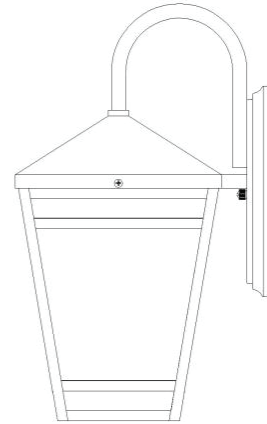

EDGEHILL

OUTDOOR WALL SCONCE
LÁMPARA DE PARED PARA EXTERIORES
APPLIQUE MURALE D'EXTÉRIEUR

SKU: 944721

No.	Part Name	Nombre de pieza	Pièce	Part No.
1	Wire Connectors (3pcs)	Conectores de cable	Capuchons de connexion	PHSPBLKCWHDWWTY
2	Outlet Box Screws (2pcs)	Tornillos de la caja eléctrica	Vis de la boîte à prises	
3	Mounting Screws (2pcs)	Tornillos de montaje	Vis de montage	
4	Ground Screw (1pc)	Tornillo a tierra	Vis de borne de terre	
5	Mounting plate (1pc)	Placa de montaje	Plaque de montage	
6	BLK Cap Nuts (2pcs)	BLK Tuercas ciegas	BLK Écrous borgnes	
7	Glass panel(4pc)	Panel de vidrio	Panneau en verre	PHSP 4502GLSSWTY (1pc)

*Specify Finish / Especifica el Acabado / Spécifiez la Finition

REVISED: 12/06/2021
CODES: PHEL4502