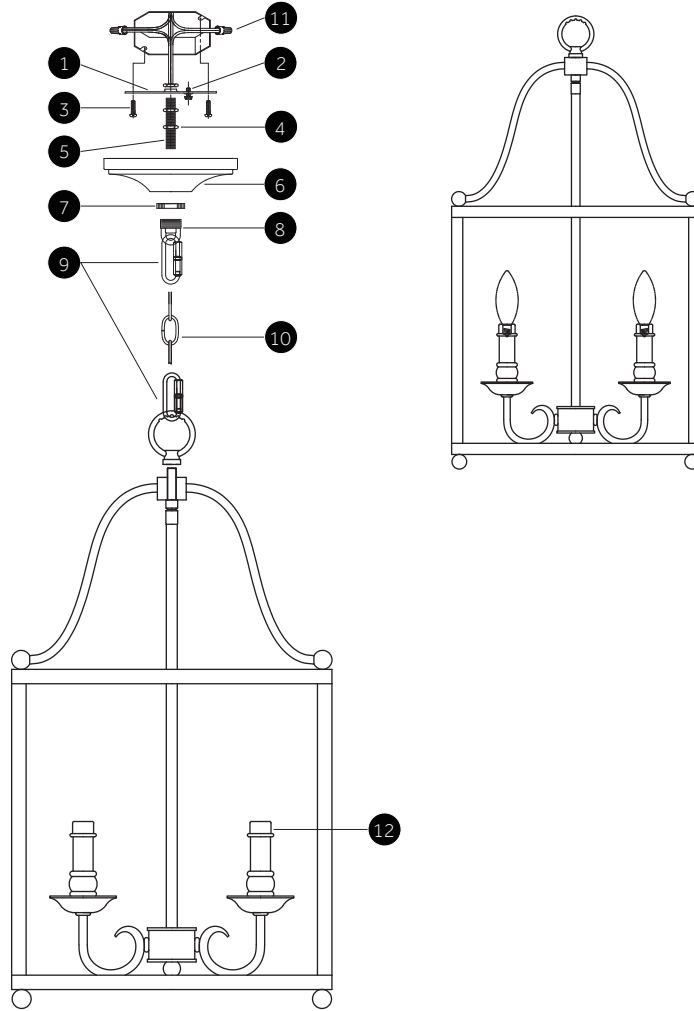

JACKSON

PENDANT
COLGANTE
LUMINAIRE SUSPENDU

SKU: 440540

No.	Part Name	Nombre de pieza	Pièce	Part No.
1	Mounting Plate (1 pc)	Placa de montaje (1 pc)	Plaque de montage (1 pc)	PHSP532HDWRWBWTY
2	Ground Screw (1 pc)	Tornillo a tierra (1 pc)	Vis de borne de terre (1 pc)	
3	Mounting Screw (2 pcs)	Tornillo de montaje (2 pcs)	Vis de montage (2 pcs)	
4	Hex nut (3 pcs)	Tuerca hexagonal (3 pcs)	Écrou hexagonal (3 pcs)	
5	Stem (1 pc)	Vástago (1 pc)	Tige (1 pc)	
6	WB Canopy (1 pc)	WB Marquesina (1 pc)	WB Monture (1 pc)	
7	WB Threaded Ring (1 pc)	WB Casquillo de rosca (1 pc)	WB Bague fileté (1 pc)	
8	WB Collar Loop (1 pc)	WB Anillo de colgar (1 pc)	WB Anneau de fixation (1 pc)	
9	WB Quick Link (2 pcs)	WB Enlace directo (2 pcs)	WB Raccord rapide (2 pcs)	
10	WB Chain (1 pc- 5 ft)	WB Cadena (1 pc- 5 ft)	WB Chaîne (1 pc- 5 ft)	
11	Wire Nut (3 pcs)	Empalme plástico (3 pcs)	Capuchon de connexion (3 pcs)	PHSPNCSWBWTY
12	WB Candle Sleeve (1 pc)	WB Manga para velas (1pc)	WB Fourreau de bougie (1 pc)	

*Specify Finish / Especifica el Acabado / Spécifiez la Finition

REVISED: 12/10/2021
CODES: PHPL5324