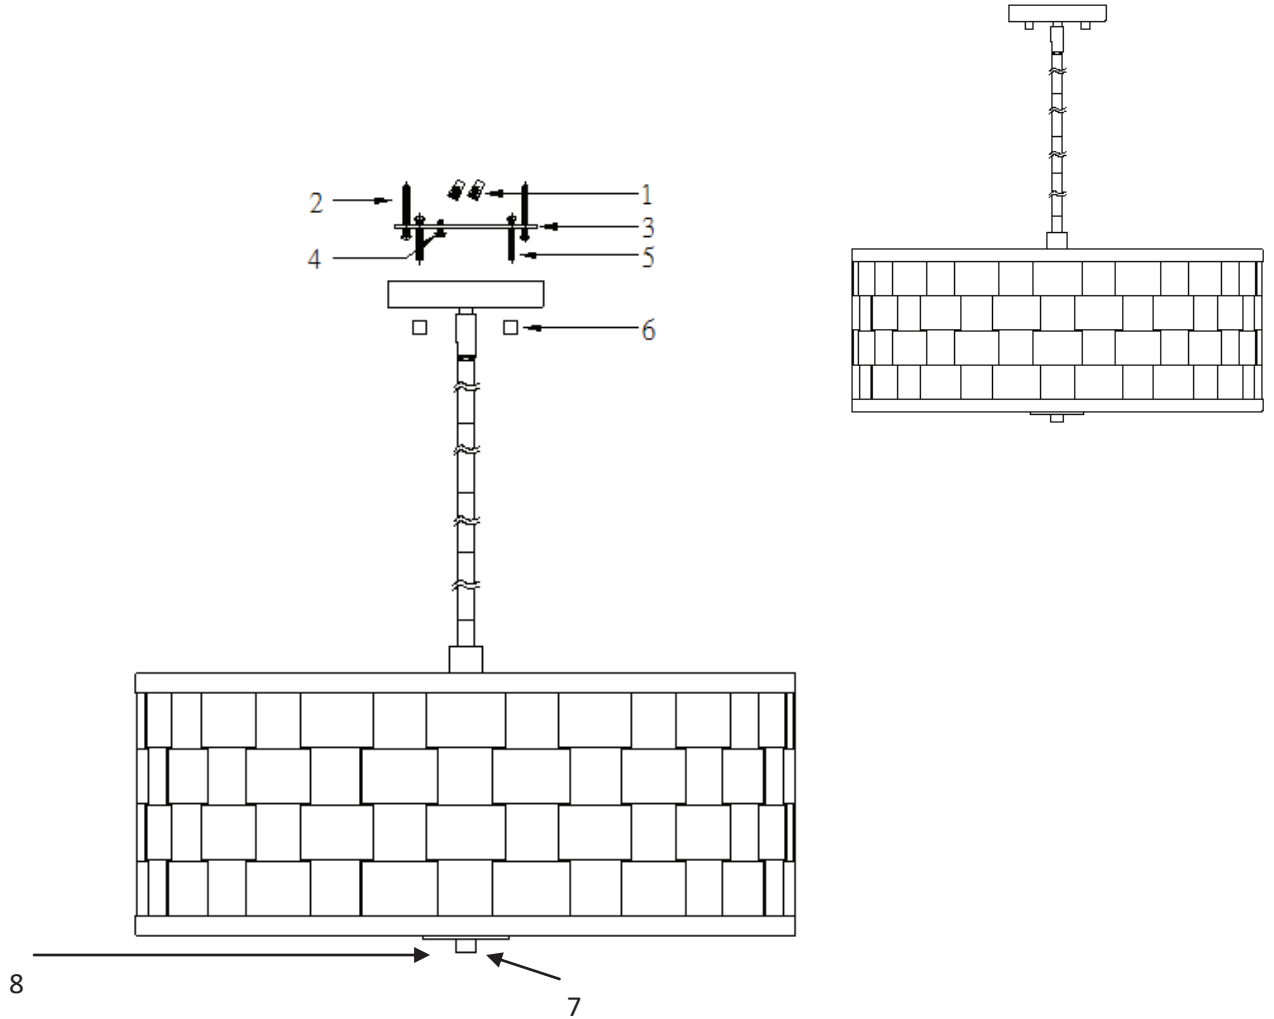

NASSAU

PENDANT
COLGANTE
LUMINAIRE SUSPENDU

SKU: 440513

No.	Part Name	Nombre de pieza	Pièce	Part No.
1	Wire connectors (2pcs)	Conector de cable (2pcs)	Capuchon de connexion (2pcs)	PHSP5074HDWRBNWTY
2	Screw (2pcs)	Tornillo (2pcs)	Vis (2pcs)	
3	Mounting bar (1pc)	Barra de montaje (1pc)	Barrette de fixation (1pc)	
4	Ground Screw (1pc)	Tornillo a tierra (1pc)	Vis de borne de terre (1pc)	
5	Screw (2pcs)	Tornillo (2pcs)	Vis (2pcs)	
6	Finial (2pcs)	Remate (2pcs)	Faîteau (2pcs)	
7	Cap (1pc)	Tapa (1pc)	Bouchon (1pc)	
8	Finial (1pc)	Remate (1pc)	Faîteau (1pc)	