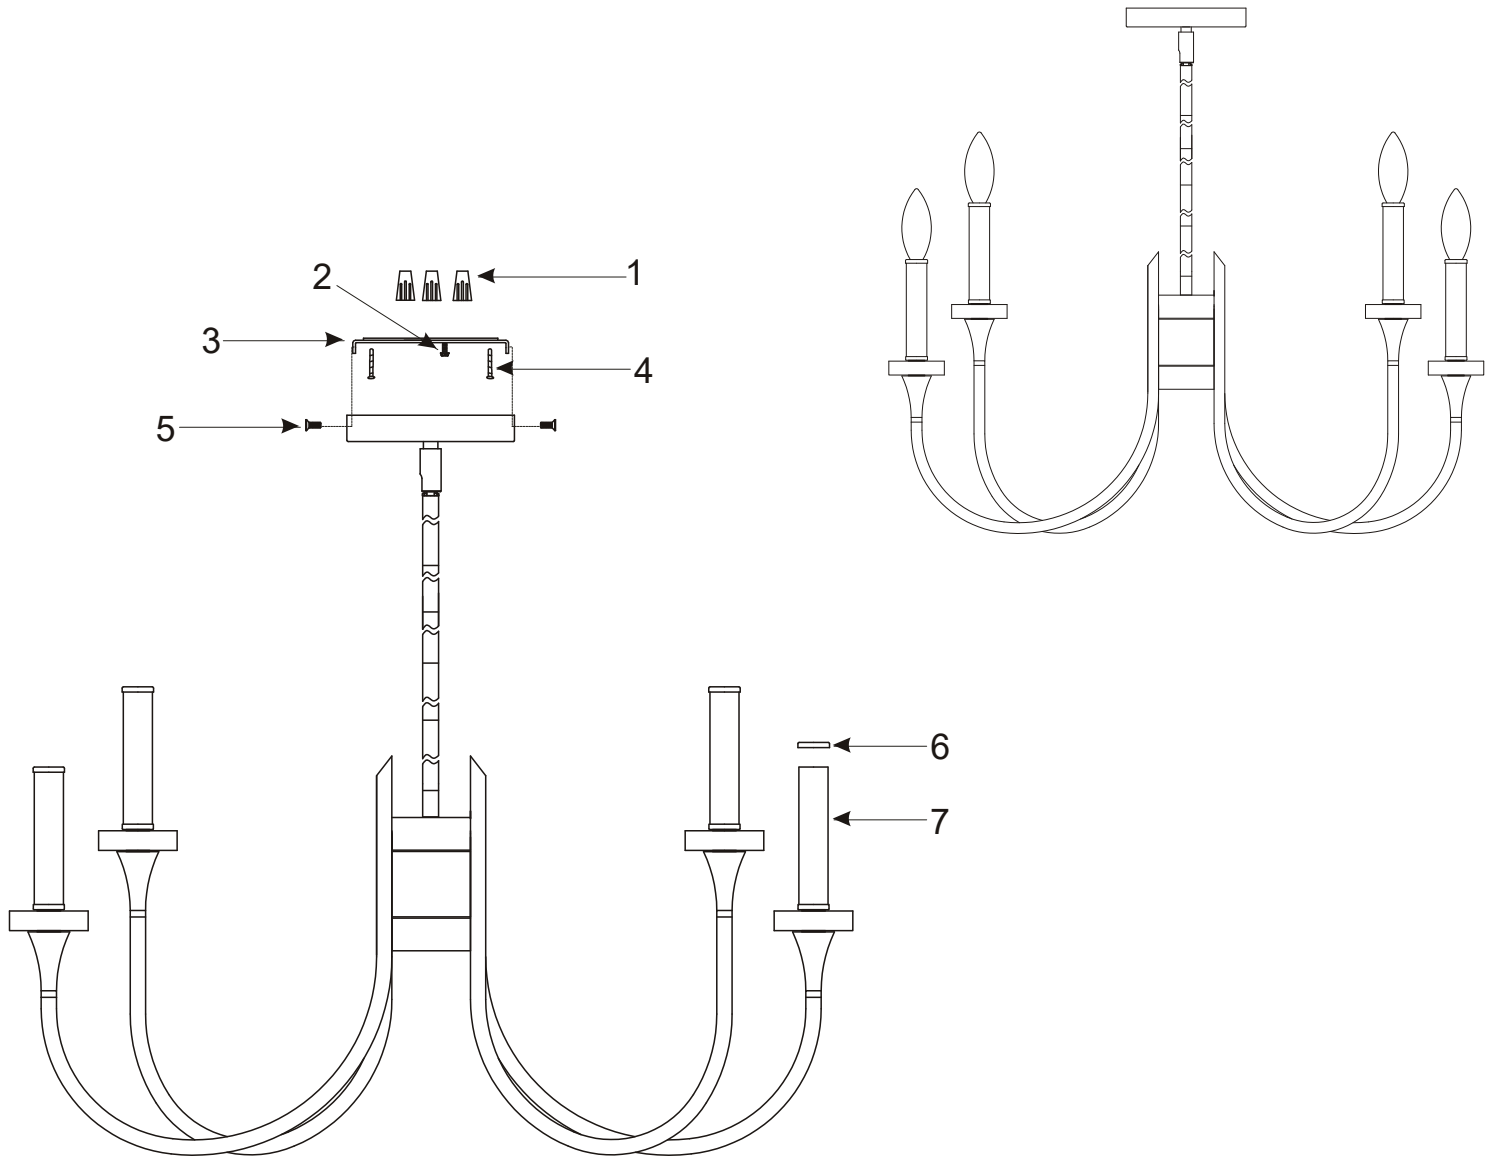

BLACKPOOL

CHANDELIER
LÁMPARA DE ARAÑA
LUSTRE

SKU: 440458

No.	Part Name	Nombre de pieza	Pièce	Part No.
1	Wire connectors (3pcs)	Conector de cable (3pcs)	Capuchon de connexion (3pcs)	PHSP6448HDWRWTY
2	Ground Screw (1pc)	Tornillo a tierra (1pc)	Vis de borne de terre (1pc)	
3	Mounting bar (1pc)	Barra de montaje (1pc)	Barrette de fixation (1pc)	
4	Screw (2pc)	Tornillo (2pc)	Vis (2pc)	
5	Screw (2pc)	Tornillo (2pc)	Vis (2pc)	
6	Follower (8pcs)	Casquillo (8pcs)	Abat-jour (8pcs)	PHSP6448TUBEWTY
7	Candle tube (8pcs)	Tubo para velas (8pcs)	Tube de bougie (8pcs)	