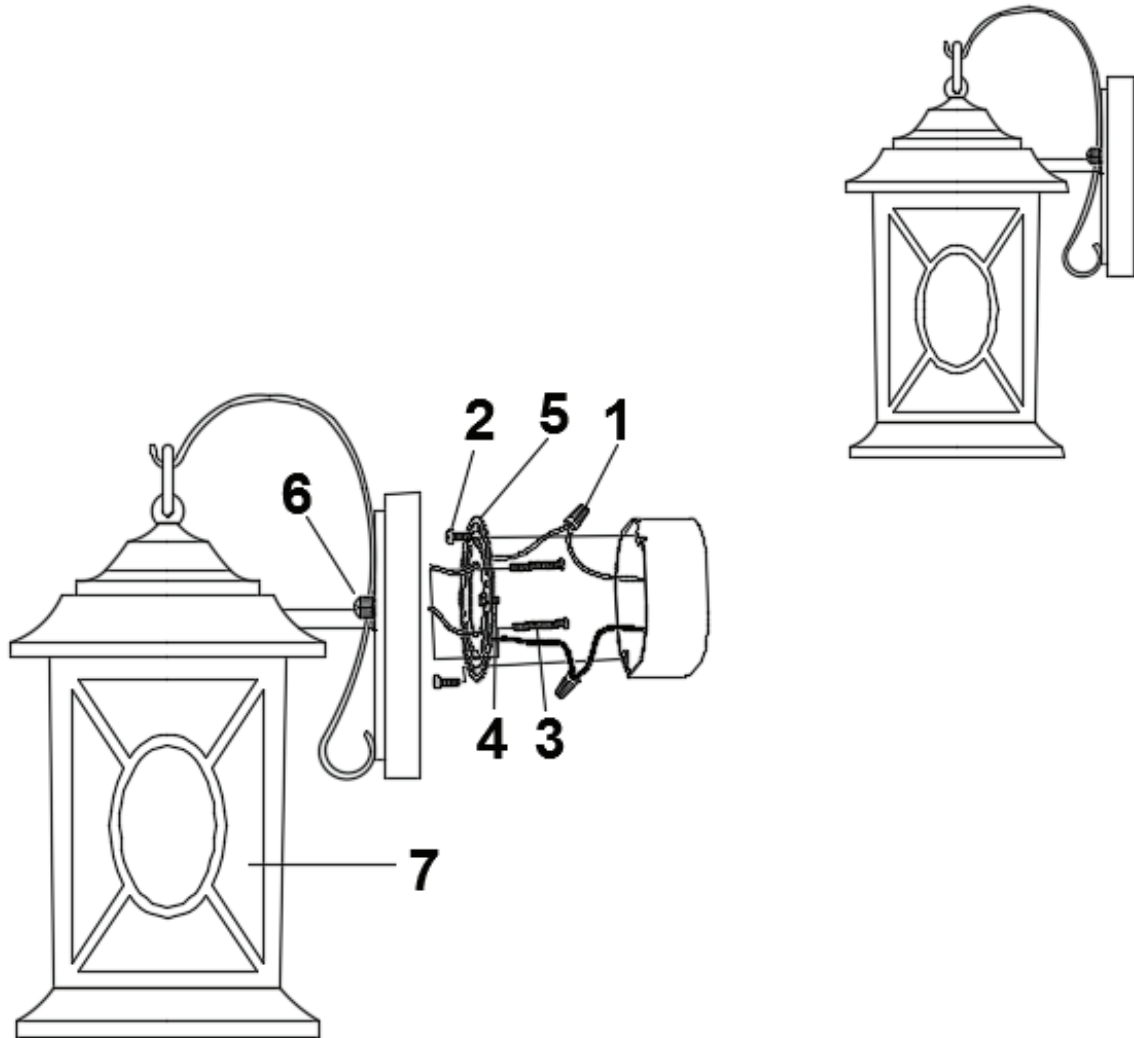

# KINGSTON MANOR

OUTDOOR WALL SCONCE  
 LÁMPARA DE PARED PARA EXTERIORES  
 APPLIQUE MURALE D'EXTÉRIEUR

SKU: 434296

No.	Part Name	Nombre de pieza	Pièce	Part No.
1	Wire Connectors (3pcs)	Conectores de cable	Capuchons de connexion	PHSPELDABRCWHDWWTY
2	Outlet Box Screws (2pcs)	Tornillos de la caja eléctrica	Vis de la boîte à prises	
3	Mounting Screws (2pcs)	Tornillos de montaje	Vis de montage	
4	Ground Screw (1pc)	Tornillo a tierra	Vis de borne de terre	
5	Mounting plate (1pc)	Placa de montaje	Plaque de montage	
6	DABR Cap Nuts (2pcs)	BLK Tuercas ciegas	BLK Écrous borgnes	
7	Glass panel(4pcs)	Panel de vidrio	Panneau en verre	PHSP2400GLSWTY(1pc)

# KINGSTON MANOR

OUTDOOR WALL SCONCE  
 LÁMPARA DE PARED PARA EXTERIORES  
 APPLIQUE MURALE D'EXTÉRIEUR

SKU: 434328

No.	Part Name	Nombre de pieza	Pièce	Part No.
1	Wire Connectors (3pcs)	Conectores de cable	Capuchons de connexion	PHSPELDABRCWHDWWTY
2	Outlet Box Screws (2pcs)	Tornillos de la caja eléctrica	Vis de la boîte à prises	
3	Mounting Screws (2pcs)	Tornillos de montaje	Vis de montage	
4	Ground Screw (1pc)	Tornillo a tierra	Vis de borne de terre	
5	Mounting plate (1pc)	Placa de montaje	Plaque de montage	
6	DABR Cap Nuts (2pcs)	BLK Tuercas ciegas	BLK Écrous borgnes	
7	Glass panel(4pcs)	Panel de vidrio	Panneau en verre	PHSP2401GLSWTY

# KINGSTON MANOR

OUTDOOR WALL SCONCE  
 LÁMPARA DE PARED PARA EXTERIORES  
 APPLIQUE MURALE D'EXTÉRIEUR

SKU: 941502

No.	Part Name	Nombre de pieza	Pièce	Part No.
1	Wire Connectors (3pcs)	Conectores de cable	Capuchons de connexion	PHSPELDABRCWHDWWTY
2	Outlet Box Screws (2pcs)	Tornillos de la caja eléctrica	Vis de la boîte à prises	
3	Mounting Screws (2pcs)	Tornillos de montaje	Vis de montage	
4	Ground Screw (1pc)	Tornillo a tierra	Vis de borne de terre	
5	Mounting plate (1pc)	Placa de montaje	Plaque de montage	
6	DABR Cap Nuts (2pcs)	BLK Tuercas ciegas	BLK Écrous borgnes	
7	Glass panel(4pcs)	Panel de vidrio	Panneau en verre	PHSP2402GLSWTY(1pc)