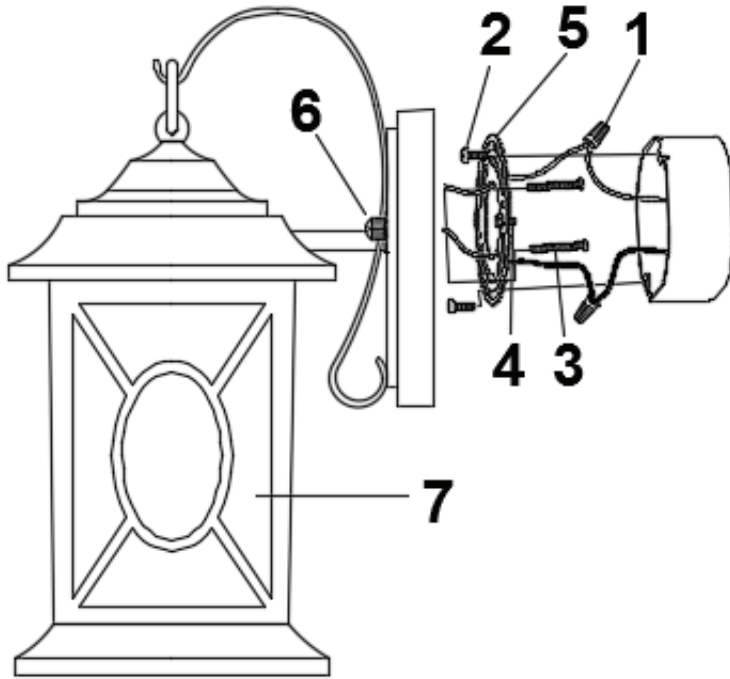

# KINGSTON MANOR

OUTDOOR WALL SCONCE  
 LÁMPARA DE PARED PARA EXTERIORES  
 APPLIQUE MURALE D'EXTÉRIEUR

SKU: 434296

No.	Part Name	Nombre de pieza	Pièce	Part No.
1	Wire Connectors (3pcs)	Conectores de cable	Capuchons de connexion	PHSPELDABRCWHDWWTY
2	Outlet Box Screws (2pcs)	Tornillos de la caja eléctrica	Vis de la boîte à prises	
3	Mounting Screws (2pcs)	Tornillos de montaje	Vis de montage	
4	Ground Screw (1pc)	Tornillo a tierra	Vis de borne de terre	
5	Mounting plate (1pc)	Placa de montaje	Plaque de montage	
6	DABR Cap Nuts (2pcs)	BLK Tuercas ciegas	BLK Écrous borgnes	
7	Glass panel(4pcs)	Panel de vidrio	Panneau en verre	PHSP2400GLSWTY(1pc)

# KINGSTON MANOR

OUTDOOR WALL SCONCE  
 LÁMPARA DE PARED PARA EXTERIORES  
 APPLIQUE MURALE D'EXTÉRIEUR

SKU: 434328

No.	Part Name	Nombre de pieza	Pièce	Part No.
1	Wire Connectors (3pcs)	Conectores de cable	Capuchons de connexion	PHSPELDABRCWHDWWTY
2	Outlet Box Screws (2pcs)	Tornillos de la caja eléctrica	Vis de la boîte à prises	
3	Mounting Screws (2pcs)	Tornillos de montaje	Vis de montage	
4	Ground Screw (1pc)	Tornillo a tierra	Vis de borne de terre	
5	Mounting plate (1pc)	Placa de montaje	Plaque de montage	
6	DABR Cap Nuts (2pcs)	BLK Tuercas ciegas	BLK Écrous borgnes	
7	Glass panel(4pcs)	Panel de vidrio	Panneau en verre	PHSP2401GLSWTY

# KINGSTON MANOR

OUTDOOR WALL SCONCE  
 LÁMPARA DE PARED PARA EXTERIORES  
 APPLIQUE MURALE D'EXTÉRIEUR

SKU: 941502

No.	Part Name	Nombre de pieza	Pièce	Part No.
1	Wire Connectors (3pcs)	Conectores de cable	Capuchons de connexion	PHSPELDABRCWHDWWTY
2	Outlet Box Screws (2pcs)	Tornillos de la caja eléctrica	Vis de la boîte à prises	
3	Mounting Screws (2pcs)	Tornillos de montaje	Vis de montage	
4	Ground Screw (1pc)	Tornillo a tierra	Vis de borne de terre	
5	Mounting plate (1pc)	Placa de montaje	Plaque de montage	
6	DABR Cap Nuts (2pcs)	BLK Tuercas ciegas	BLK Écrous borgnes	
7	Glass panel(4pcs)	Panel de vidrio	Panneau en verre	PHSP2402GLSWTY(1pc)