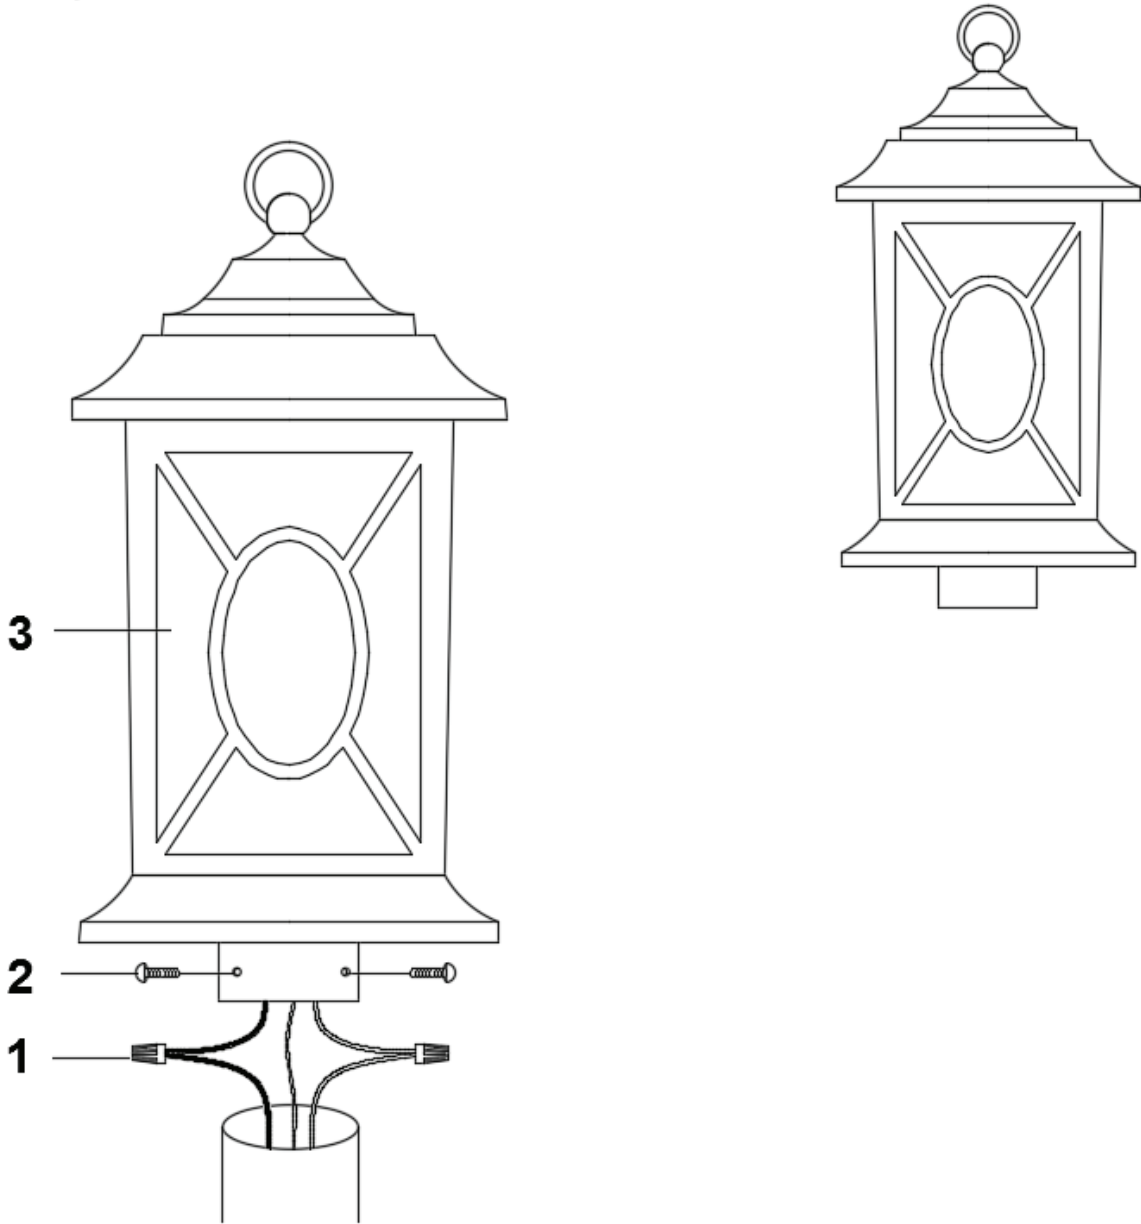

# KINGSTON MANOR

OUTDOOR WALL SCONCE  
 LÁMPARA DE PARED PARA EXTERIORES  
 APPLIQUE MURALE D'EXTÉRIEUR

SKU: 434296

No.	Part Name	Nombre de pieza	Pièce	Part No.
1	Wire Connectors (3pcs)	Conectores de cable	Capuchons de connexion	PHSPELDABRCWHDWWTY
2	Outlet Box Screws (2pcs)	Tornillos de la caja eléctrica	Vis de la boîte à prises	
3	Mounting Screws (2pcs)	Tornillos de montaje	Vis de montage	
4	Ground Screw (1pc)	Tornillo a tierra	Vis de borne de terre	
5	Mounting plate (1pc)	Placa de montaje	Plaque de montage	
6	DABR Cap Nuts (2pcs)	BLK Tuercas ciegas	BLK Écrous borgnes	
7	Glass panel(4pcs)	Panel de vidrio	Panneau en verre	PHSP2400GLSWTY(1pc)

# KINGSTON MANOR

OUTDOOR WALL SCONCE  
 LÁMPARA DE PARED PARA EXTERIORES  
 APPLIQUE MURALE D'EXTÉRIEUR

SKU: 941502

No.	Part Name	Nombre de pieza	Pièce	Part No.
1	Wire Connectors (3pcs)	Conectores de cable	Capuchons de connexion	PHSPELDABRCWHDWWTY
2	Outlet Box Screws (2pcs)	Tornillos de la caja eléctrica	Vis de la boîte à prises	
3	Mounting Screws (2pcs)	Tornillos de montaje	Vis de montage	
4	Ground Screw (1pc)	Tornillo a tierra	Vis de borne de terre	
5	Mounting plate (1pc)	Placa de montaje	Plaque de montage	
6	DABR Cap Nuts (2pcs)	BLK Tuercas ciegas	BLK Écrous borgnes	
7	Glass panel(4pcs)	Panel de vidrio	Panneau en verre	PHSP2402GLSWTY(1pc)

# KINGSTON MANOR

OUTDOOR POST LANTERN

LÁMPARA DE PARED PARA EXTERIORES

LAMPADAIRE EXTÉRIEUR À LANTERNE

SKU: 434139

No.	Part Name	Nombre de pieza	Pièce	Part No.
1	Wire Connectors (3pcs)	Conectores de cable	Capuchons de connexion	PHSPELDABRPLHDWWTY
2	DABR Mounting Screws (4pcs)	BLK Tornillos de montaje	BLK Vis de montage	
3	Glass panel(4pcs)	Panel de vidrio	Panneau en verre	PHSP2402GLSWTY(1pc)