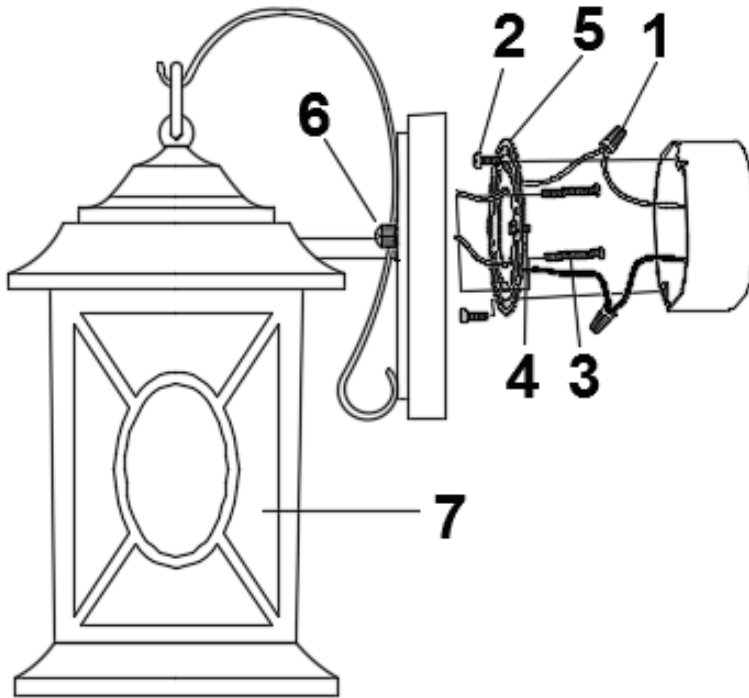

# KINGSTON MANOR

OUTDOOR WALL SCONCE  
 LÁMPARA DE PARED PARA EXTERIORES  
 APPLIQUE MURALE D'EXTÉRIEUR

SKU: 434296

No.	Part Name	Nombre de pieza	Pièce	Part No.
1	Wire Connectors (3pcs)	Conectores de cable	Capuchons de connexion	PHSPELDABRCWHDWWTY
2	Outlet Box Screws (2pcs)	Tornillos de la caja eléctrica	Vis de la boîte à prises	
3	Mounting Screws (2pcs)	Tornillos de montaje	Vis de montage	
4	Ground Screw (1pc)	Tornillo a tierra	Vis de borne de terre	
5	Mounting plate (1pc)	Placa de montaje	Plaque de montage	
6	DABR Cap Nuts (2pcs)	BLK Tuercas ciegas	BLK Écrous borgnes	
7	Glass panel(4pcs)	Panel de vidrio	Panneau en verre	PHSP2400GLSWTY(1pc)

# KINGSTON MANOR

OUTDOOR WALL SCONCE  
 LÁMPARA DE PARED PARA EXTERIORES  
 APPLIQUE MURALE D'EXTÉRIEUR

SKU: 434328

No.	Part Name	Nombre de pieza	Pièce	Part No.
1	Wire Connectors (3pcs)	Conectores de cable	Capuchons de connexion	PHSPELDABRCWHDWWTY
2	Outlet Box Screws (2pcs)	Tornillos de la caja eléctrica	Vis de la boîte à prises	
3	Mounting Screws (2pcs)	Tornillos de montaje	Vis de montage	
4	Ground Screw (1pc)	Tornillo a tierra	Vis de borne de terre	
5	Mounting plate (1pc)	Placa de montaje	Plaque de montage	
6	DABR Cap Nuts (2pcs)	BLK Tuercas ciegas	BLK Écrous borgnes	
7	Glass panel(4pcs)	Panel de vidrio	Panneau en verre	PHSP2401GLSWTY

# KINGSTON MANOR

OUTDOOR WALL SCONCE  
 LÁMPARA DE PARED PARA EXTERIORES  
 APPLIQUE MURALE D'EXTÉRIEUR

SKU: 941502

No.	Part Name	Nombre de pieza	Pièce	Part No.
1	Wire Connectors (3pcs)	Conectores de cable	Capuchons de connexion	PHSPELDABRCWHDWWTY
2	Outlet Box Screws (2pcs)	Tornillos de la caja eléctrica	Vis de la boîte à prises	
3	Mounting Screws (2pcs)	Tornillos de montaje	Vis de montage	
4	Ground Screw (1pc)	Tornillo a tierra	Vis de borne de terre	
5	Mounting plate (1pc)	Placa de montaje	Plaque de montage	
6	DABR Cap Nuts (2pcs)	BLK Tuercas ciegas	BLK Écrous borgnes	
7	Glass panel(4pcs)	Panel de vidrio	Panneau en verre	PHSP2402GLSWTY(1pc)