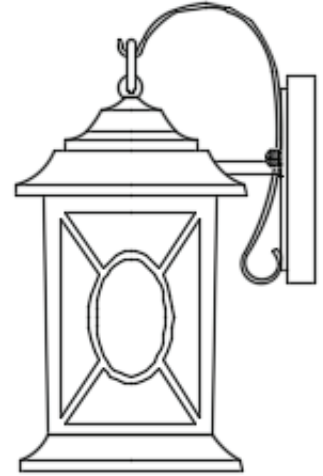

# KINGSTON MANOR

OUTDOOR WALL SCONCE  
 LÁMPARA DE PARED PARA EXTERIORES  
 APPLIQUE MURALE D'EXTÉRIEUR

SKU: 434296

No.	Part Name	Nombre de pieza	Pièce	Part No.
1	Wire Connectors (3pcs)	Conectores de cable	Capuchons de connexion	PHSPELDABRCWHDWWTY
2	Outlet Box Screws (2pcs)	Tornillos de la caja eléctrica	Vis de la boîte à prises	
3	Mounting Screws (2pcs)	Tornillos de montaje	Vis de montage	
4	Ground Screw (1pc)	Tornillo a tierra	Vis de borne de terre	
5	Mounting plate (1pc)	Placa de montaje	Plaque de montage	
6	DABR Cap Nuts (2pcs)	BLK Tuercas ciegas	BLK Écrous borgnes	
7	Glass panel(4pcs)	Panel de vidrio	Panneau en verre	PHSP2400GLSWTY(1pc)

# KINGSTON MANOR

OUTDOOR WALL SCONCE  
 LÁMPARA DE PARED PARA EXTERIORES  
 APPLIQUE MURALE D'EXTÉRIEUR

SKU: 434328

No.	Part Name	Nombre de pieza	Pièce	Part No.
1	Wire Connectors (3pcs)	Conectores de cable	Capuchons de connexion	PHSPELDABRCWHDWWTY
2	Outlet Box Screws (2pcs)	Tornillos de la caja eléctrica	Vis de la boîte à prises	
3	Mounting Screws (2pcs)	Tornillos de montaje	Vis de montage	
4	Ground Screw (1pc)	Tornillo a tierra	Vis de borne de terre	
5	Mounting plate (1pc)	Placa de montaje	Plaque de montage	
6	DABR Cap Nuts (2pcs)	BLK Tuercas ciegas	BLK Écrous borgnes	
7	Glass panel(4pcs)	Panel de vidrio	Panneau en verre	PHSP2401GLSWTY

# KINGSTON MANOR

OUTDOOR WALL SCONCE  
 LÁMPARA DE PARED PARA EXTERIORES  
 APPLIQUE MURALE D'EXTÉRIEUR

SKU: 941502

No.	Part Name	Nombre de pieza	Pièce	Part No.
1	Wire Connectors (3pcs)	Conectores de cable	Capuchons de connexion	PHSPELDABRCWHDWWTY
2	Outlet Box Screws (2pcs)	Tornillos de la caja eléctrica	Vis de la boîte à prises	
3	Mounting Screws (2pcs)	Tornillos de montaje	Vis de montage	
4	Ground Screw (1pc)	Tornillo a tierra	Vis de borne de terre	
5	Mounting plate (1pc)	Placa de montaje	Plaque de montage	
6	DABR Cap Nuts (2pcs)	BLK Tuercas ciegas	BLK Écrous borgnes	
7	Glass panel(4pcs)	Panel de vidrio	Panneau en verre	PHSP2402GLSWTY(1pc)