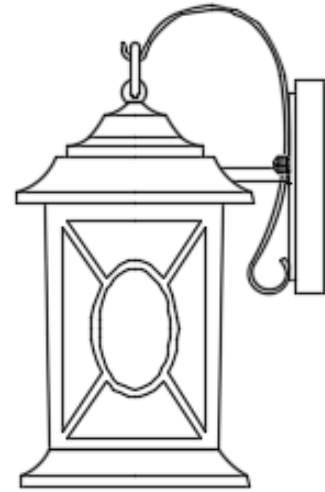

# KINGSTON MANOR

OUTDOOR WALL SCONCE  
 LÁMPARA DE PARED PARA EXTERIORES  
 APPLIQUE MURALE D'EXTÉRIEUR

SKU: 434296

No.	Part Name	Nombre de pieza	Pièce	Part No.
1	Wire Connectors (3pcs)	Conectores de cable	Capuchons de connexion	PHSPELDABRCWHDWWTY
2	Outlet Box Screws (2pcs)	Tornillos de la caja eléctrica	Vis de la boîte à prises	
3	Mounting Screws (2pcs)	Tornillos de montaje	Vis de montage	
4	Ground Screw (1pc)	Tornillo a tierra	Vis de borne de terre	
5	Mounting plate (1pc)	Placa de montaje	Plaque de montage	
6	DABR Cap Nuts (2pcs)	BLK Tuercas ciegas	BLK Écrous borgnes	
7	Glass panel(4pcs)	Panel de vidrio	Panneau en verre	PHSP2400GLSWTY(1pc)

# KINGSTON MANOR

OUTDOOR WALL SCONCE  
 LÁMPARA DE PARED PARA EXTERIORES  
 APPLIQUE MURALE D'EXTÉRIEUR

SKU: 434328

No.	Part Name	Nombre de pieza	Pièce	Part No.
1	Wire Connectors (3pcs)	Conectores de cable	Capuchons de connexion	PHSPELDABRCWHDWWTY
2	Outlet Box Screws (2pcs)	Tornillos de la caja eléctrica	Vis de la boîte à prises	
3	Mounting Screws (2pcs)	Tornillos de montaje	Vis de montage	
4	Ground Screw (1pc)	Tornillo a tierra	Vis de borne de terre	
5	Mounting plate (1pc)	Placa de montaje	Plaque de montage	
6	DABR Cap Nuts (2pcs)	BLK Tuercas ciegas	BLK Écrous borgnes	
7	Glass panel(4pcs)	Panel de vidrio	Panneau en verre	PHSP2401GLSWTY

# KINGSTON MANOR

OUTDOOR WALL SCONCE  
 LÁMPARA DE PARED PARA EXTERIORES  
 APPLIQUE MURALE D'EXTÉRIEUR

SKU: 941502

No.	Part Name	Nombre de pieza	Pièce	Part No.
1	Wire Connectors (3pcs)	Conectores de cable	Capuchons de connexion	PHSPELDABRCWHDWWTY
2	Outlet Box Screws (2pcs)	Tornillos de la caja eléctrica	Vis de la boîte à prises	
3	Mounting Screws (2pcs)	Tornillos de montaje	Vis de montage	
4	Ground Screw (1pc)	Tornillo a tierra	Vis de borne de terre	
5	Mounting plate (1pc)	Placa de montaje	Plaque de montage	
6	DABR Cap Nuts (2pcs)	BLK Tuercas ciegas	BLK Écrous borgnes	
7	Glass panel(4pcs)	Panel de vidrio	Panneau en verre	PHSP2402GLSWTY(1pc)