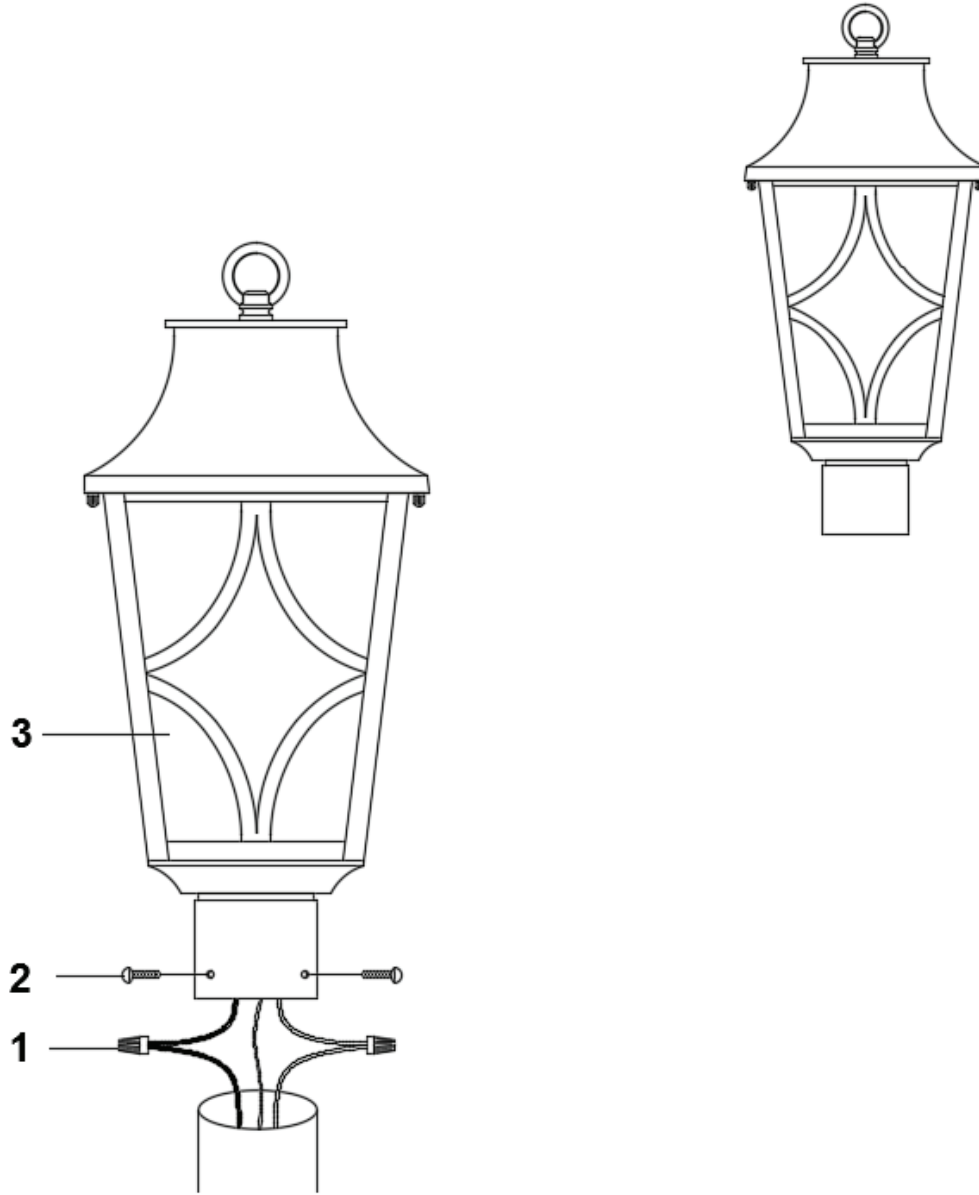

ALTIMETER

OUTDOOR POST LANTERN

LÁMPARA DE POSTE PARA EXTERIORES

LAMPADAIRE EXTÉRIEUR À LANTERNE

SKU: 434131

No.	Part Name	Nombre de pieza	Pièce	Part No.
1	Wire Connectors (3pcs)	Conectores de cable	Capuchons de connexion	PHSPELCLKPLHDWWTY
2	BLK Mounting Screws (4pcs)	BLK Tornillos de montaje	BLK Vis de montage	
3	Glass panel(4pc)	Panel de vidrio	Panneau en verre	PHSP1402GLSWTY (1pc)

*Specify Finish / Especifica el Acabado / Spécifiez la Finition

REVISED: 12/06/2021
CODES: PHEL1403