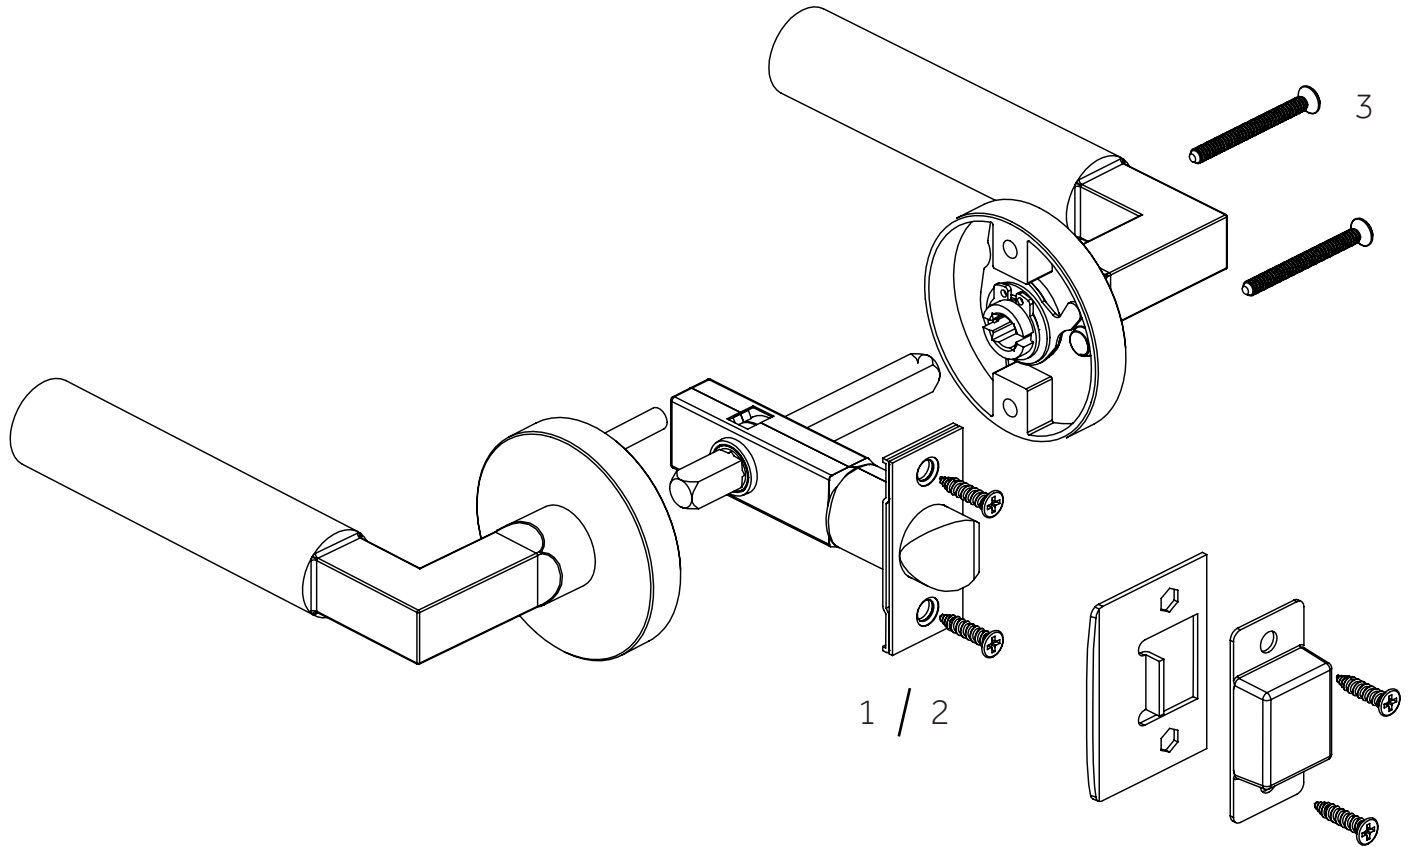

# SATCHER

BRASS PASSAGE INTERIOR DOOR SET  
 CONJUNTO PUERTA DE PASO DE LATÓN  
 ENSEMBLE DE PORTE INTÉRIEURE DE PASSAGE EN LAITON

SKU: 950328, 951141

No.	Part Name	Nombre de pieza	Pièce	Part No.
1	Passage 2 3/4" Latch Set (Latch, Strike Plate, Face Plate, Dust Box, Spindle, Screws)	Paso 2 3/4" Conjunto de pestillo (Pestillo, placa de impacto, placa frontal, Colector de polvo, Eje, Tornillos)	Passage 2 3/4" Jeu de loquets (Loquet, Gâche, Plaque frontale, Boîte à poussière, L'axe, Vis)	PASS-LATCH-234
2	Passage 2 3/8" Latch Set (Latch, Strike Plate, Face Plate, Dust Box, Spindle, Screws)	Paso 2 3/8" Conjunto de pestillo (Pestillo, placa de impacto, placa frontal, Colector de polvo, Eje, Tornillos)	Passage 2 3/8" Jeu de loquets (Loquet, Gâche, Plaque frontale, Boîte à poussière, L'axe, Vis)	PASS-LATCH-238
3	44mm Post Screw for Interior Plate assembly	44mm Tornillo de poste para placa interior asamblea	44mm Vis de poteau pour plaque intérieure assemblée	POST SCREW 44MM

Code: SH455576, SH455579