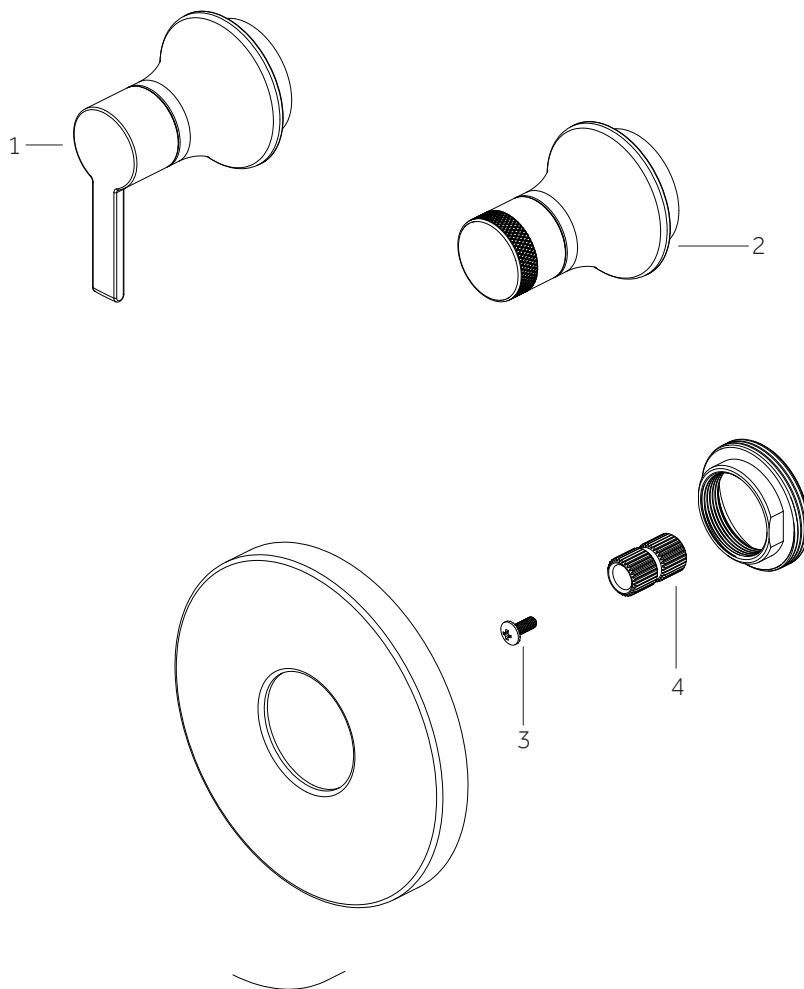

LENTZ

PRESSURE BALANCE SHOWER SYSTEM TRIM

ACABADO DEL SISTEMA DE DUCHA CON BALANCE A PRESIÓN

ROBINETTERIE DE DOUCHE AVEC RÉGULATEUR DE PRESSION

SKU: 951350, 951351

No.	Part Name	Nombre de pieza	Pièce	Part No.
1	Handle	Llave	Poignée	SHLZPBLEV*
2	Handle	Llave	Poignée	SHLZPBKNOB*
3	Screw	Tornillo	Vis	OBPF150142
4	Connector	Conector	Raccorder	OBPF870350

*Specify Finish / Especifica el Acabado / Spécifiez la Finition

Code: SHLZ8010LEV, SHLZ8010KNOB