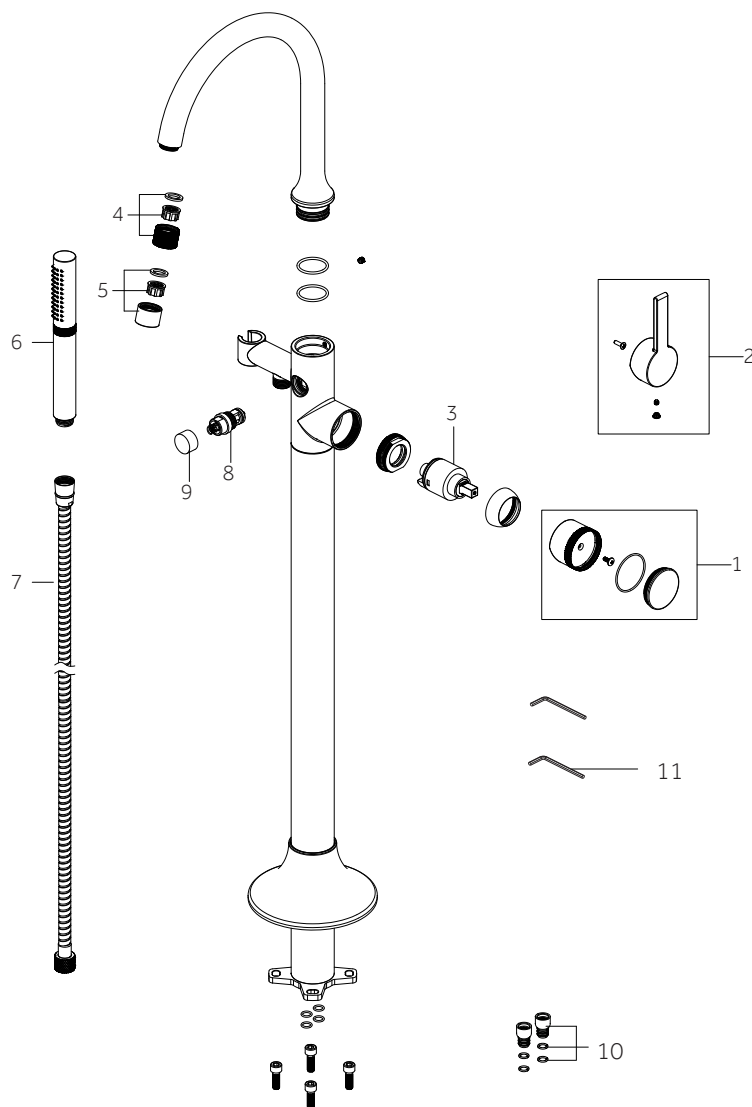

FREESTANDING TUB FAUCET
GRIFO PARA TINA SIN EMPOTRAR
ROBINET DE BAÑOIRE AUTOPORTANT

SKU: 951348, 951349

No.	Part Name	Nombre de pieza	Pièce	Part No.
1	Handle	Llave	Poignée	SHLZFSTFKNOB*
2	Handle	Llave	Poignée	SHLZFSTFLEV*
3	Cartridge	Cartucho	Cartouche	OBPF220074
4	Aerator	Aireado	Aérateur	OBPF5F30006*
5	Aerator	Aireado	Aérateur	OBPF530169*
6	Shower head	Cabezal de la ducha	Pomme de douche	SHHS4030G*
7	Shower Hose	Manguera de la ducha	Tuyau flexible de douche	OBPF638288*
8	Diverter	Desviador	Dérivation	OBPF70580*
9	Cap	Tapa	Capuchon	OBPF80701*
10	Connector	Conector	Raccorder	OBPF170033
11	2.5mm Hex Allen Wrench	2.5mm Hex Llave Allen	2.5mm Clé hexagonale	OBPF1RP70221

* Specify Finish / Especifica el Acabado / Spécifiez la Finition

Code: SHLZFS2000G/SHLZFSTFLEV/SHLZFSTFKNOB