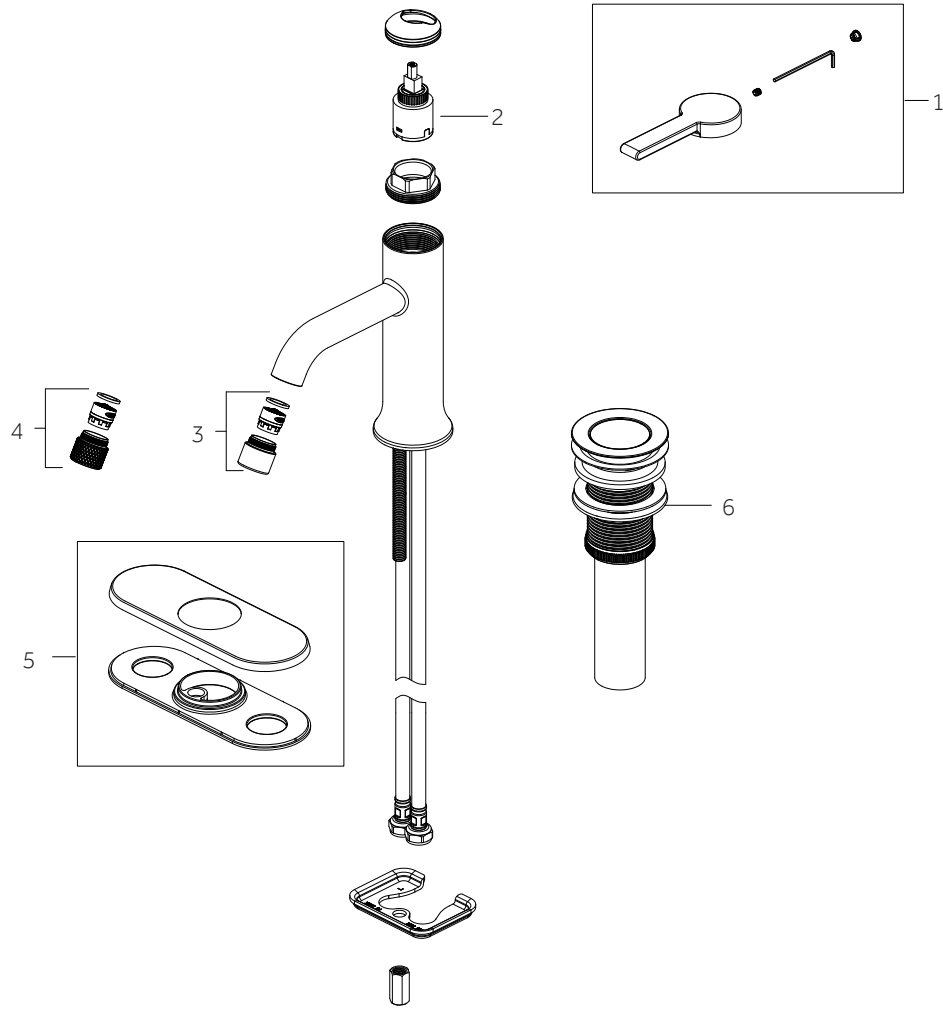

LENTZ

SINGLE HANDLE LAVATORY FAUCET
 GRIFO PARA LAVABO DE UNA LLAVE
 ROBINET DE LAVABO À POIGNÉE UNIQUE

SKU: 951344, 951345

No.	Part Name	Nombre de pieza	Pièce	Part No.
1	Handle	Llave	Poignée	SHLZ1HLLEV*
2	Cartridge	Cartucho	Cartouche	OBPF220104 [▲]
3	Aerator	Aireado	Aérateur	OBPF530248*
4	Aerator	Aireado	Aérateur	OBPF5F30007*
5	Escutcheon	Escudo de bocallave	Rosace	SHLZ4DP*
6	Press Pop-up Assembly	Presiona El ensamblaje Emergente	Enfoncer L'assemblage Escamotable	OBPF940196*

*Specify Finish / Especifica el Acabado / Spécifiez la Finition
[▲]screw included with cartridge not needed for this model
[▲]tornillo incluido con cartucho no necesario para este modelo
[▲]vis incluse avec la cartouche non nécessaire pour ce modèle

Code: SHWSCLZ107LH