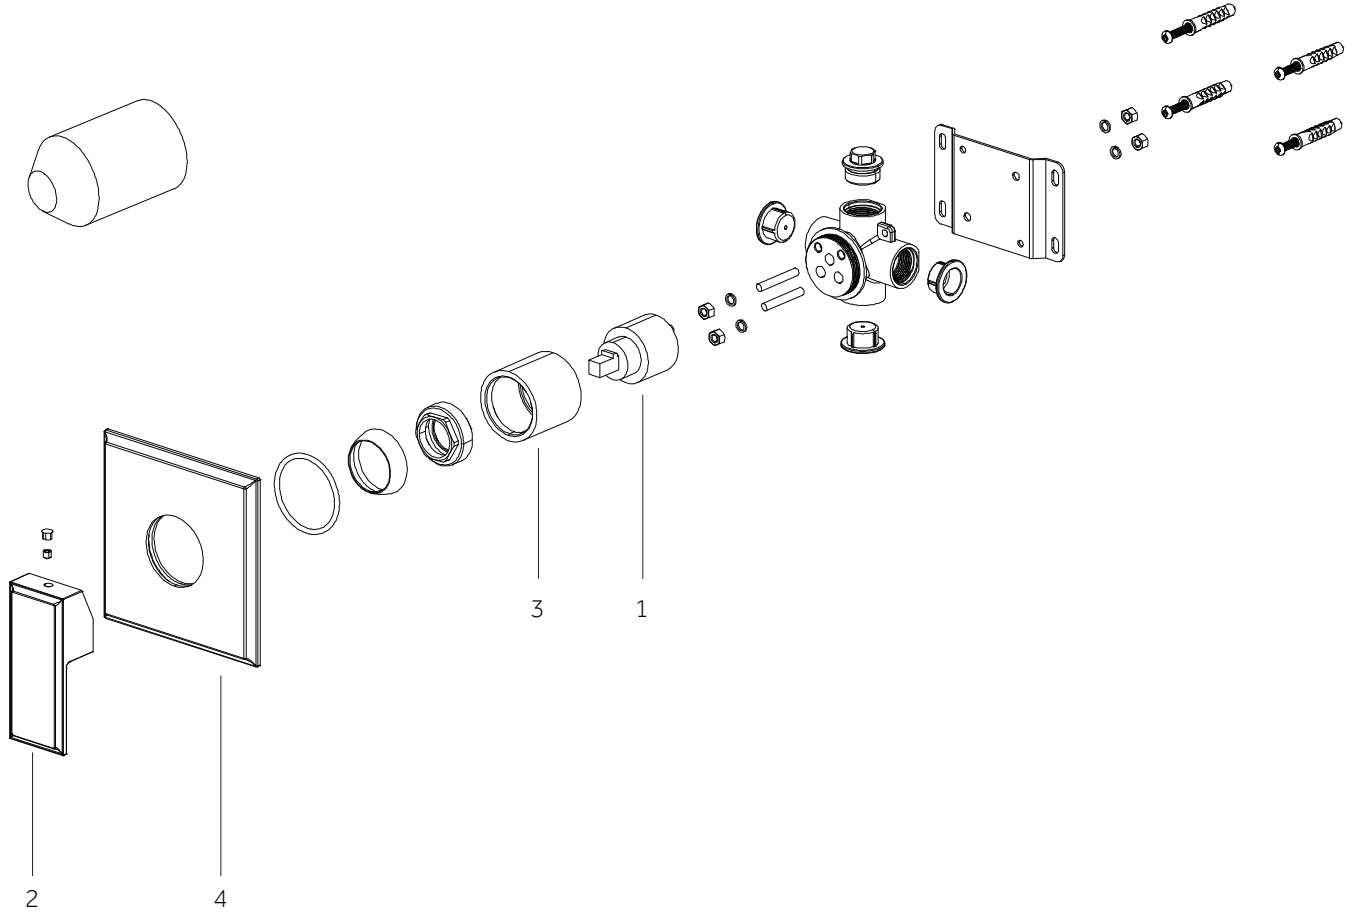

# RYLE

SHOWER MIXING VALVE  
 VÁLVULA MEZCLADORA PARA DUCHA  
 VANNE MÉLANGEUSE DE DOUCHE

SKU: 934424

\*Specify finish

No.	Part Name	Nombre de pieza	Pièce	Part No.
1	35mm Sedal Cartridge	35 mm Cartucho Sedal	Cartouche Sedal 35 mm	SD10122360201
2	Brass Handle	Manija de latón	Poignée en laiton	SD15630120101*
3	Cart Sleeve of Main Body	Manguito de conexión roscada del cuerpo principal	Manchon de cartouche du corps principal	SD10130150904*
4	Plate	Placa	Plaque	SD15250130804*

Code: SD156-1900-XX-U