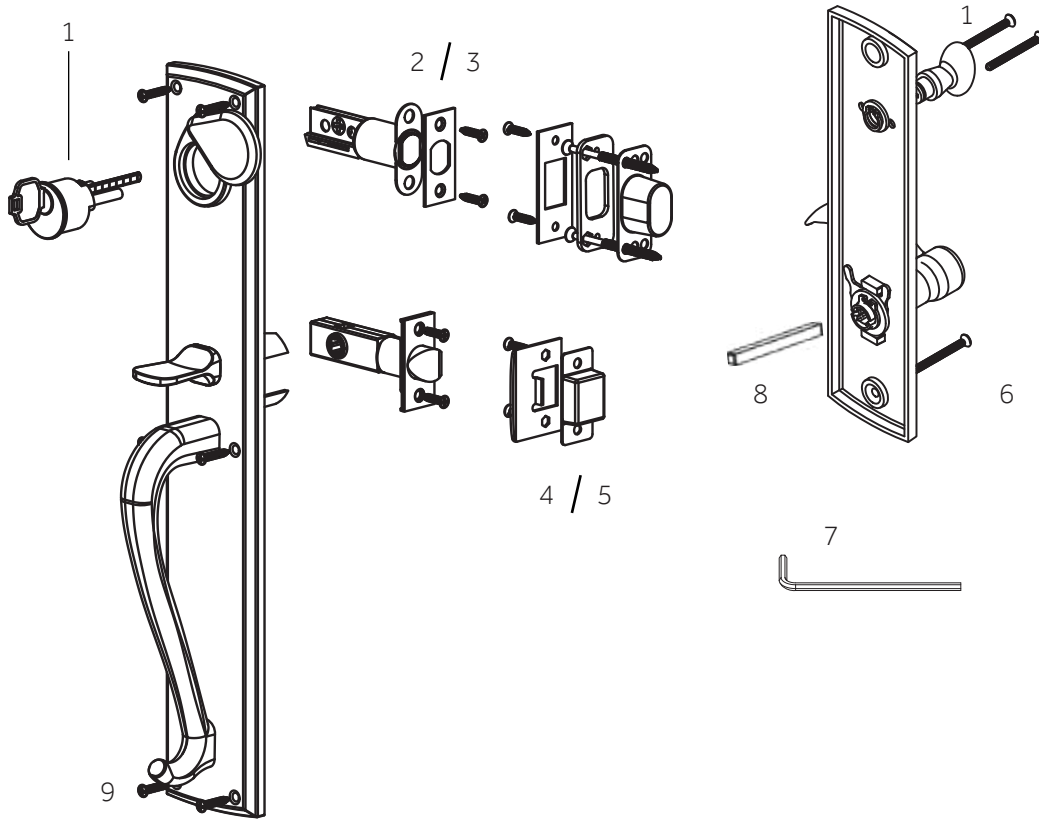

ELLIS

SOLID BRASS ENTRANCE SET CONJUNTO DE ENTRADA DE LATÓN MACIZO ENSEMBLE D'ENTREE EN LAITON MASSIF

SKU: 915878-KE

No.	Part Name	Nombre de pieza	Pièce	Part No.
1	Housing, Lock Cylinder (Including Matching Keys) & 37mm Post Screws	Carcasa, Cilindro De Cerradura (Incluyendo llaves a juego) y tornillos de poste de 37 mm.	Boîtier, cylindre de serrure (y compris Clés assorties) et vis de poteau de 37 mm	EH.LOCK
2	Dead Bolt 2 3/4" Latch Set - Includes Latch, Strike Plate, Face Plate, Dust Box, Screws	Juego de cerrojo Dead Bolt de 2 3/4" - Incluye Pestillo, placa de contacto, placa frontal, caja de polvo, Tornillos	Ensemble de loquets à pêne dormant 2 3/4 po - Comprend Loquet, gâche, plaque frontale, boîte à poussière, Des vis	DBOLT-LATCH-234
3	Dead Bolt 2 3/8" Latch Set - Includes Latch, Strike Plate, Face Plate, Dust Box, Screws	Juego de cerrojo Dead Bolt de 2 3/8" - Incluye Pestillo, placa de contacto, placa frontal, caja de polvo, Tornillos	Ensemble de loquets à pêne dormant 2 3/8 po - Comprend Loquet, gâche, plaque frontale, boîte à poussière, Des vis	DBOLT-LATCH-238
4	Passage 2 3/4" Latch Set - Includes Latch, Strike Plate, Face Plate, Dust Box, Spindle, Screws	Pasaje 2 3/4" Pasador Juego - Incluye Pestillo, placa de contacto, placa frontal, caja de polvo, Husillo, Tornillos	Ensemble de loquets Passage 2 3/4 po - Comprend Loquet, gâche, plaque frontale, boîte à poussière, Broche, Vis	PASS-LATCH-234
5	Passage 2 3/8" Latch Set - Includes Latch, Strike Plate, Face Plate, Dust Box, Spindle, Screws	Pasaje 2 3/8" Pasador Juego - Incluye Pestillo, placa de contacto, placa frontal, caja de polvo, Husillo, Tornillos	Ensemble de loquets Passage 2 3/8 po - Comprend Loquet, gâche, plaque frontale, boîte à poussière, Broche, Vis	PASS-LATCH-238
6	44mm Post Screw for Interior Plate assembly	Tornillo de poste de 44 mm para montaje de placa interior	Vis de poteau de 44 mm pour l'assemblage de la plaque intérieure	POST SCREW 44MM
7	Allen Key for Lever/Knob assembly in Handsets	Llave Allen para montaje de palanca/perilla en juegos de manijas	Clé Allen pour ensemble levier/bouton en Poignées	2.5 ALLEN KEY
8	Spindle for Lever/Knob assembly in Handsets	Husillo para montaje Palanca/Pomo en juegos de manijas	Axe pour ensemble levier/bouton en Poignées	TUB SPINDLE
9	25x8 Wood Screws	Tornillos para madera 25x8	Vis à bois 25x8	25x8 WDSCRW