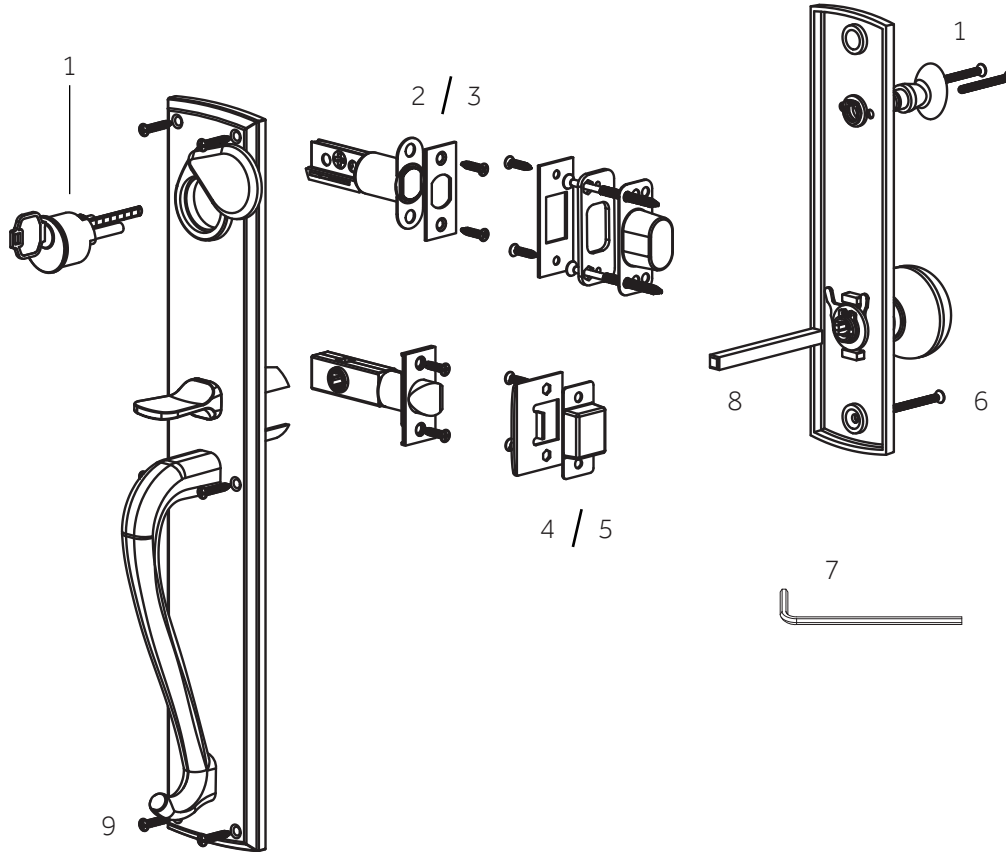

BULLOCK

SOLID BRASS ENTRANCE SET CONJUNTO DE ENTRADA DE LATÓN MACIZO ENSEMBLE D'ENTREE EN LAITON MASSIF

SKU: 915877-KE

No.	Part Name	Nombre de pieza	Pièce	Part No.
1	Housing, Lock Cylinder (Including Matching Keys) & 37mm Post Screws	Carcasa, Cilindro De Cerradura (Incluyendo llaves a juego) y tornillos de poste de 37 mm.	Boîtier, cylindre de serrure (y compris Clés assorties) et vis de poteau de 37 mm	EH.LOCK
2	Dead Bolt 2 3/4" Latch Set - Includes Latch, Strike Plate, Face Plate, Dust Box, Screws	Juego de cerrojo Dead Bolt de 2 3/4" - Incluye Pestillo, placa de contacto, placa frontal, caja de polvo, Tornillos	Ensemble de loquets à pêne dormant 2 3/4 po - Comprend Loquet, gâche, plaque frontale, boîte à poussière, Des vis	DBOLT-LATCH-234
3	Dead Bolt 2 3/8" Latch Set - Includes Latch, Strike Plate, Face Plate, Dust Box, Screws	Juego de cerrojo Dead Bolt de 2 3/8" - Incluye Pestillo, placa de contacto, placa frontal, caja de polvo, Tornillos	Ensemble de loquets à pêne dormant 2 3/8 po - Comprend Loquet, gâche, plaque frontale, boîte à poussière, Des vis	DBOLT-LATCH-238
4	Passage 2 3/4" Latch Set - Includes Latch, Strike Plate, Face Plate, Dust Box, Spindle, Screws	Pasaje 2 3/4" Pasador Juego - Incluye Pestillo, placa de contacto, placa frontal, caja de polvo, Husillo, Tornillos	Ensemble de loquets Passage 2 3/4 po - Comprend Loquet, gâche, plaque frontale, boîte à poussière, Broche, Vis	PASS-LATCH-234
5	Passage 2 3/8" Latch Set - Includes Latch, Strike Plate, Face Plate, Dust Box, Spindle, Screws	Pasaje 2 3/8" Pasador Juego - Incluye Pestillo, placa de contacto, placa frontal, caja de polvo, Husillo, Tornillos	Ensemble de loquets Passage 2 3/8 po - Comprend Loquet, gâche, plaque frontale, boîte à poussière, Broche, Vis	PASS-LATCH-238
6	44mm Post Screw for Interior Plate assembly	Tornillo de poste de 44 mm para montaje de placa interior	Vis de poteau de 44 mm pour l'assemblage de la plaque intérieure	POST SCREW 44MM
7	Allen Key for Lever/Knob assembly in Handlesets	Llave Allen para montaje de palanca/perilla en juegos de manijas	Clé Allen pour ensemble levier/bouton en Poignées	2.5 ALLEN KEY
8	Spindle for Lever/Knob assembly in Handlesets	Husillo para montaje Palanca/Pomo en juegos de manijas	Axe pour ensemble levier/bouton en Poignées	TUB SPINDLE
9	25x8 Wood Screws	Tornillos para madera 25x8	Vis à bois 25x8	25x8 WDSCRW