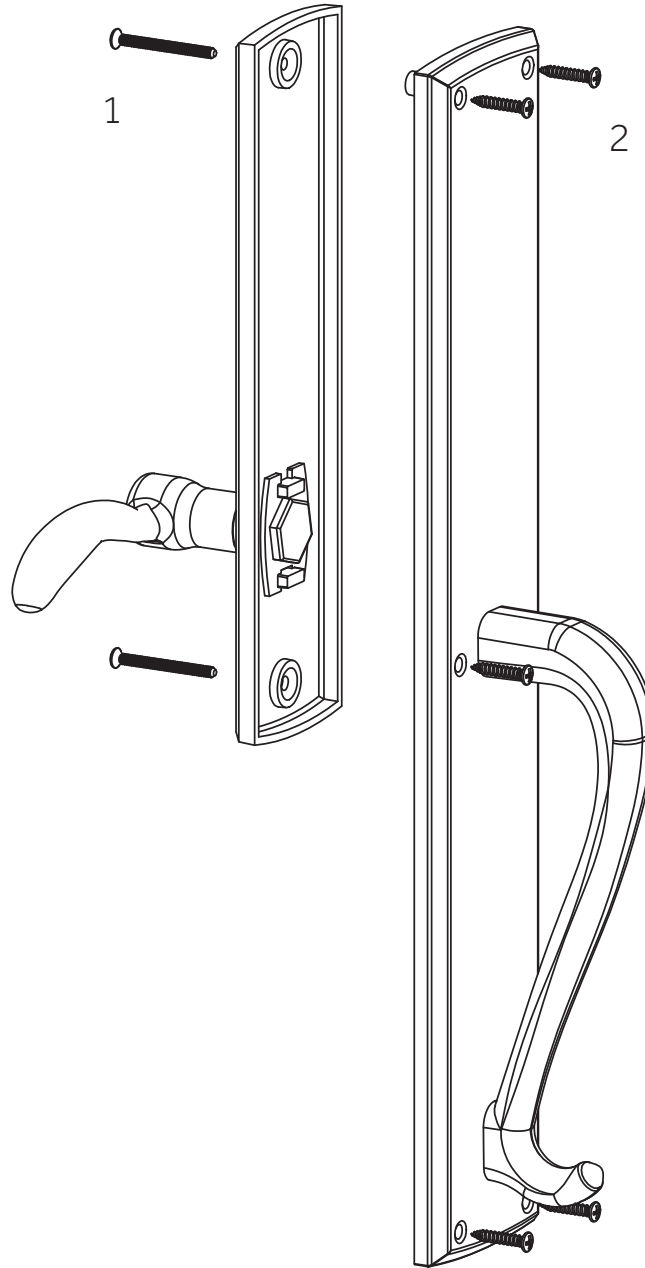

BULLOCK

SOLID BRASS ENTRANCE SET
 CONJUNTO DE ENTRADA DE LATÓN MACIZO
 ENSEMBLE D'ENTREE EN LAITON MASSIF

SKU: 915876-DU

No.	Part Name	Nombre de pieza	Pièce	Part No.
1	44mm Post Screw for Interior Plate assembly	Tornillo de poste de 44 mm para montaje de placa interior	Vis de poteau de 44 mm pour l'assemblage de la plaque intérieure	POST SCREW 44MM
2	25x8 Wood Screws	Tornillos para madera 25x8	Vis à bois 25x8	25x8 WDSCRW

Code: EH-TB-15-300.42-L