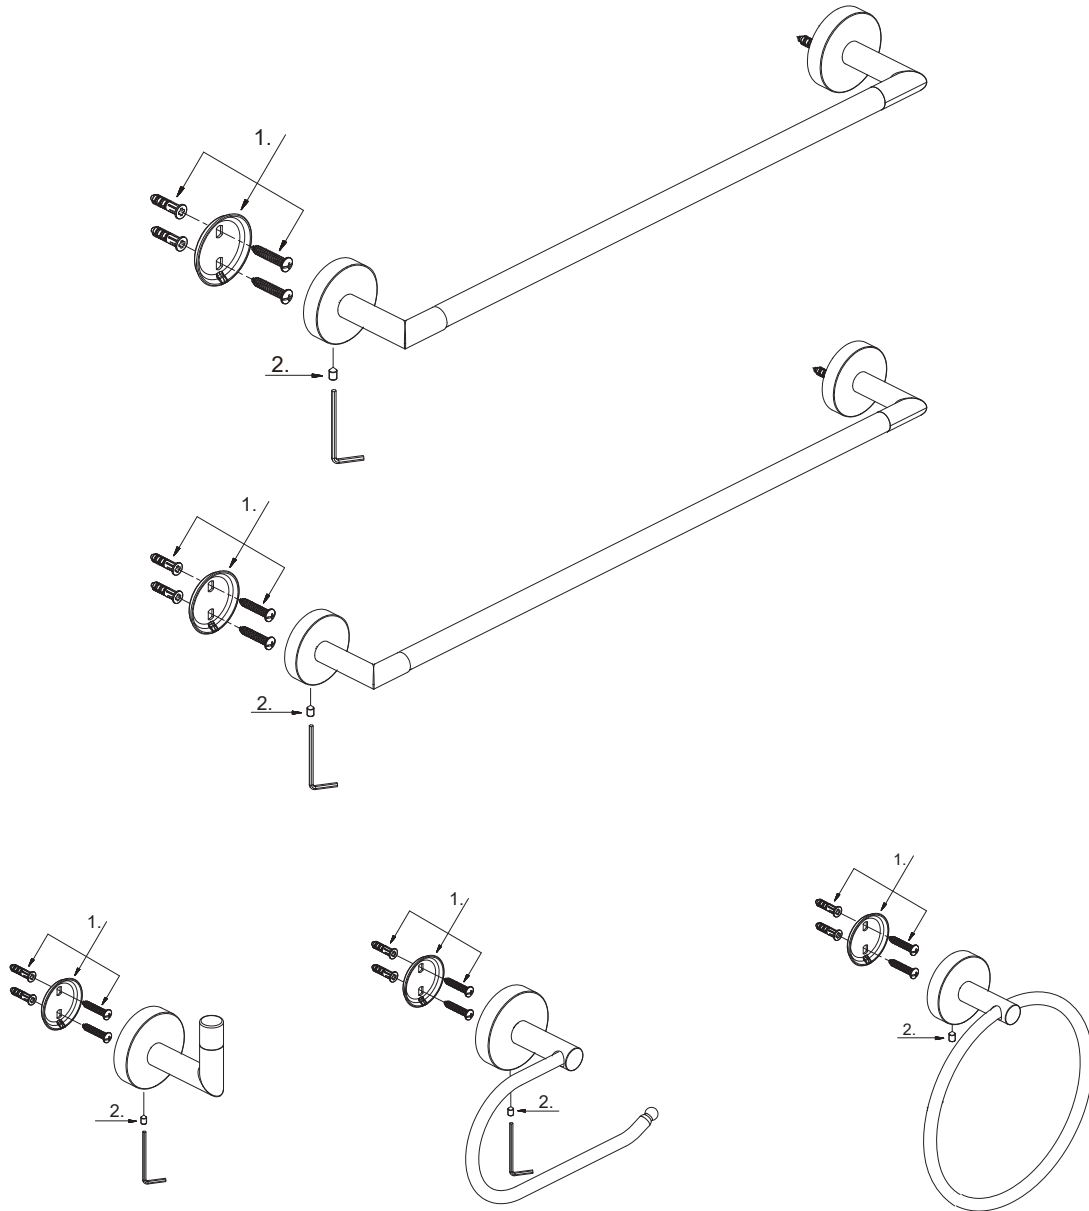

# EDENTON

BATHROOM ACCESSORY

ACCESORIOS DE BAÑO

ACCESSOIRES DE SALLE DE BAIN

SKU: 948190, 948196, 948202, 948209, 948215

No.	Part Name	Nombre de pieza	Pièce	Part No.
1	Holding hardware	Piezas de soporte	Quincaillerie de montage	OBPF1A663B70
2				

\*Specify Finish / Especifica el Acabado / Spécifiez la Finition

Code: SHMLED18TB, SHMLED24TB  
SHMLEDRH, SHMLEDTH, SHMLEDTR