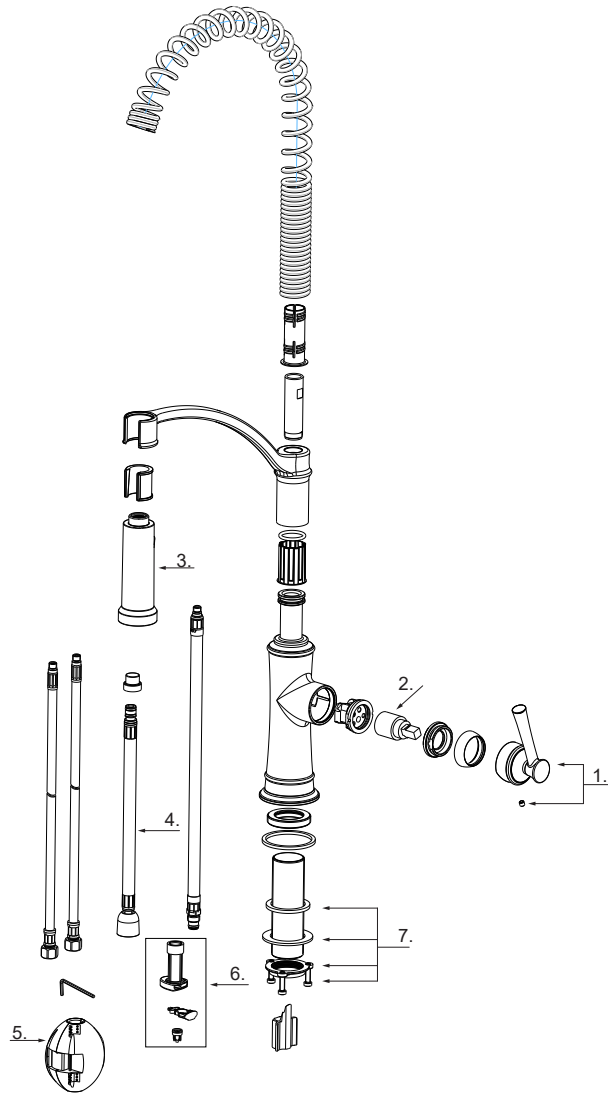

# BEASLEY

KITCHEN FAUCET WITH PULL-DOWN SPRING SPOUT  
 GRIFO DE COCINA EXTRAÍBLE CON ÚNICO ORIFICIO  
 ROBINET DE CUISINE AVEC BEC À RESSORT ESCAMOTABLE  
 SKU: 948322

No.	Part & Code	Nom de la pièce	Pieza	Part No.
1	Handle	Manette	Manija	OBPF7K5Y0357300*
2	Cartridge	Cartouche	Cartucho	OBPF25D0M0023PL
3	Spray head	Cabezal del rociador	Tête de pulvérisation	OBPF65F0022000*
4	Shower Hose	Tuyau de douche	Manguera de la ducha	OBPF85G0M014205*
5	Weight	Peso	Poids	OBPF15X0241305PL0
6	Quick connect	Conexión rápida	Raccord rapide	OBPF85Y0262600PL0
7	Fastening Assembly	Montaje de fijación	Assemblage de fixation	OBPF15Y0219800CZ0

\*Specify Finish / Especifica el Acabado / Spécifiez la Finition

Code: SHXCBE207