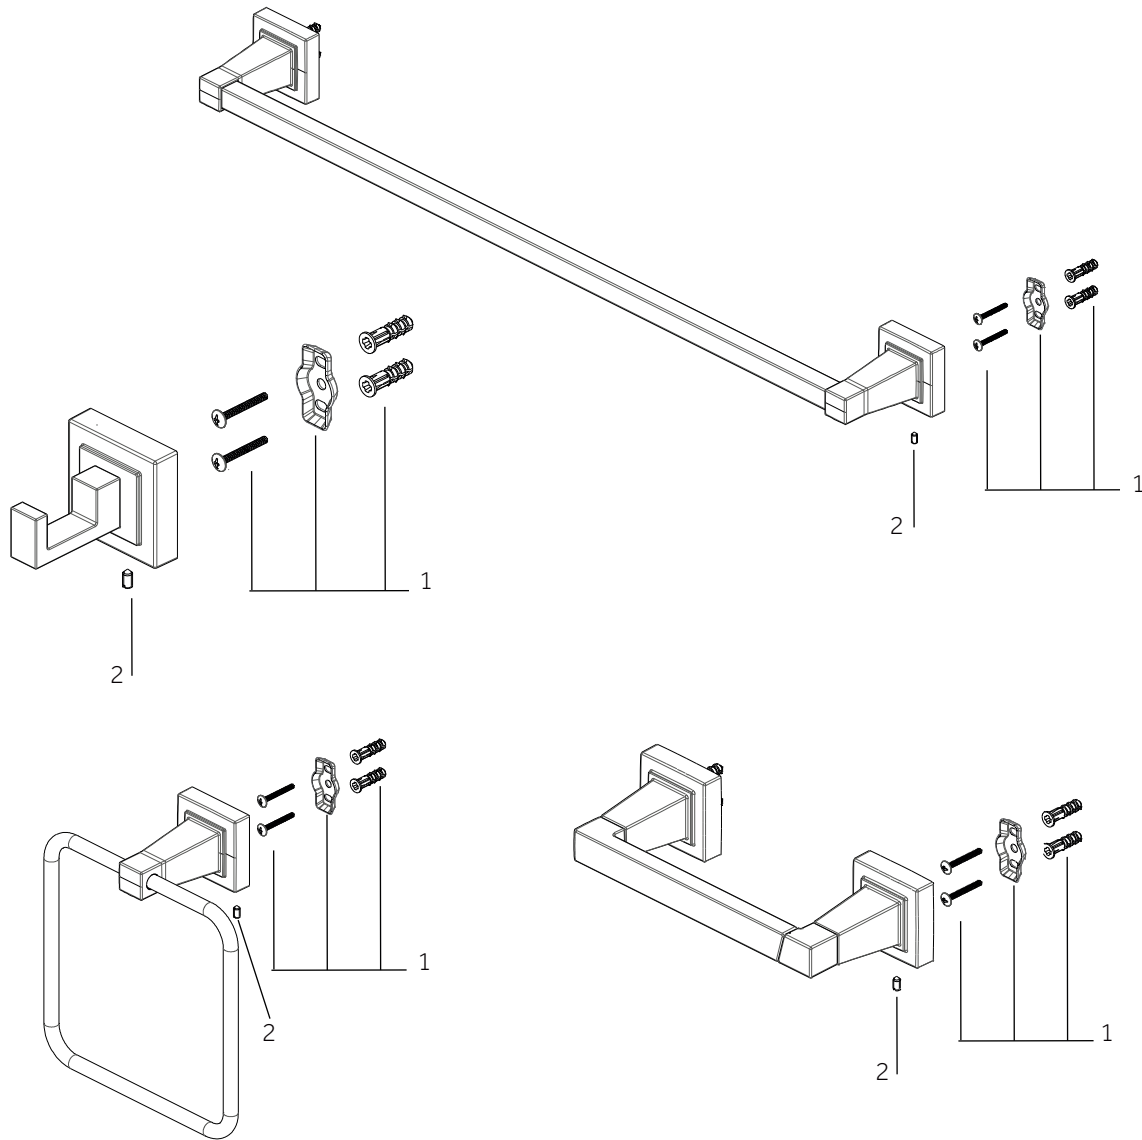

RIGI

BATHROOM ACCESSORIES

INSTALACIÓN DE ACCESORIOS DE BAÑO

ACCESSOIRES DE SALLE DE BAIN

SKU: 948193, 948218, 948199, 948205, 948212

No.	Part Name	Nombre de pieza	Pièce	Part No.
1	Installation Accessories	Accesorios de instalación	Accessoires d'installation	OBPF170403
1	Set Screw	Tornillo de Fijación	Vis de Calage	OBPF150041

*Specify Finish / Especifica el Acabado / Spécifiez la Finition

Code: SHRI24TB, SHRI4PSET, SHRIRH, SHRITH, SHRITR