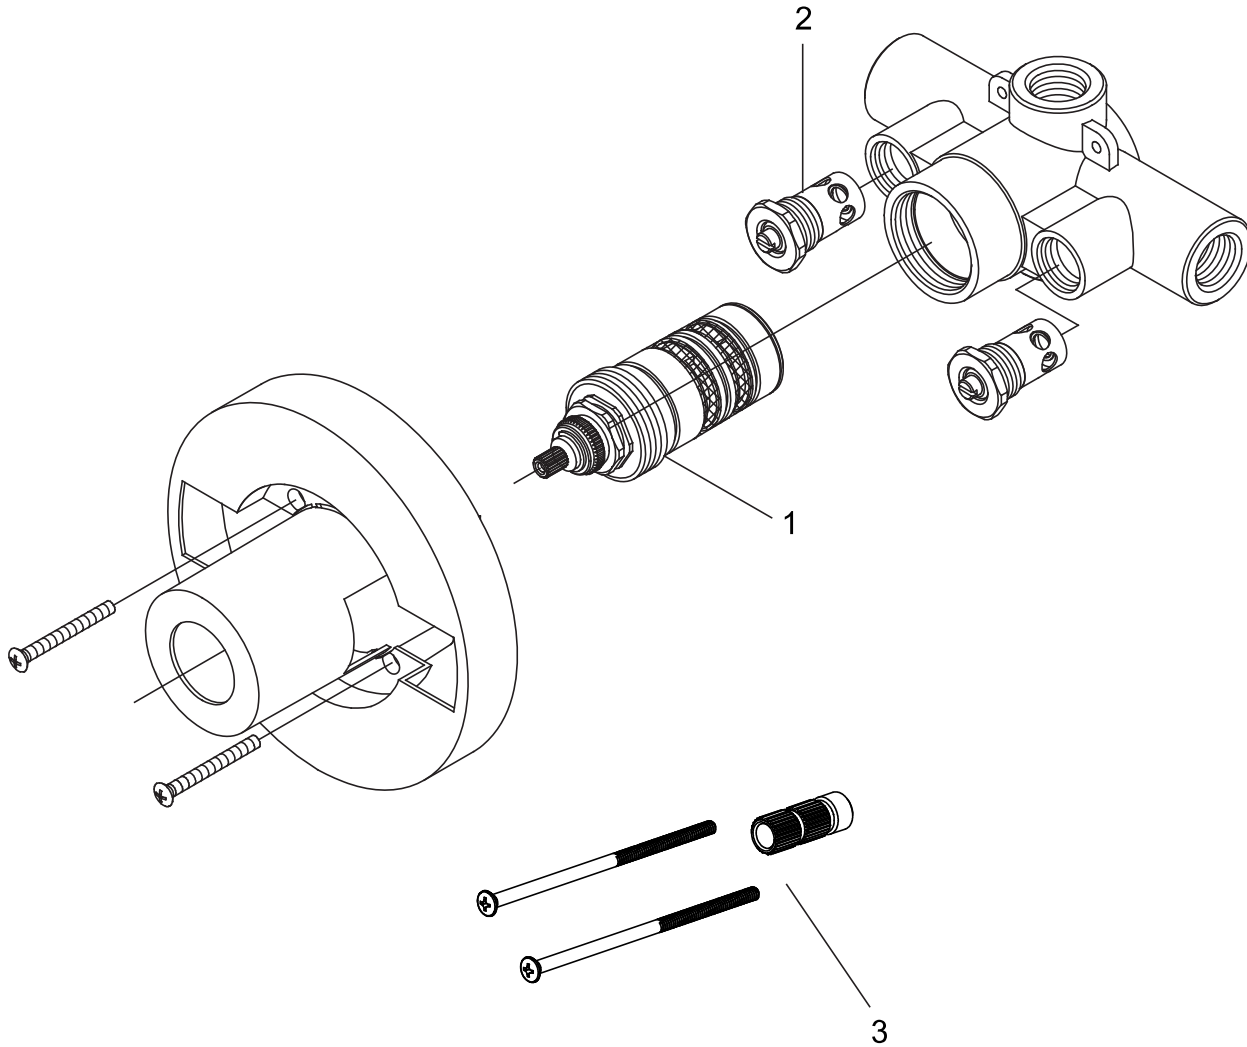

THERMOSTATIC ROUGH-IN SHOWER VALVE

VÁLVULA DE DUCHA TERMOSTÁTICA OCULTA

ROBINET DE DOUCHE THERMOSTATIQUE À ENCASTRER

PART CODE: SH6004, SH6006

No.	Part Name	Piece	Nombre de pieza	Part No.
1	1/2" THERMOSTATIC VALVE CARTRIDGE 3/4" THERMOSTATIC VALVE CARTRIDGE	CARTOUCHE DE ROBINET THERMOSTATIQUE DE 1/2 PO CARTOUCHE DE ROBINET THERMOSTATIQUE DE 3/4 PO	CARTUCHO DE VÁLVULA TERMOSTÁTICA DE 1/2" CARTUCHO DE VÁLVULA TERMOSTÁTICA DE 3/4"	SH6004CRT SH6006CRT
2	CHECK VALVE & STOPS - SH6004 CHECK VALVE & STOPS - SH6006	CLAPET ANTI-RETOUR ET BUTÉES - SH6004 CLAPET ANTI-RETOUR ET BUTÉES - SH6006	VÁLVULA DE RETENCIÓN Y TOPES - SH6004 VÁLVULA DE RETENCIÓN Y TOPES - SH6006	OBPF3654851 OBPF3CT1002
3	OPTIONAL EXTENSION KIT	TROUSSE D'EXTENSION EN OPTION	KIT DE EXTENSIÓN OPCIONAL	SH6004EXT