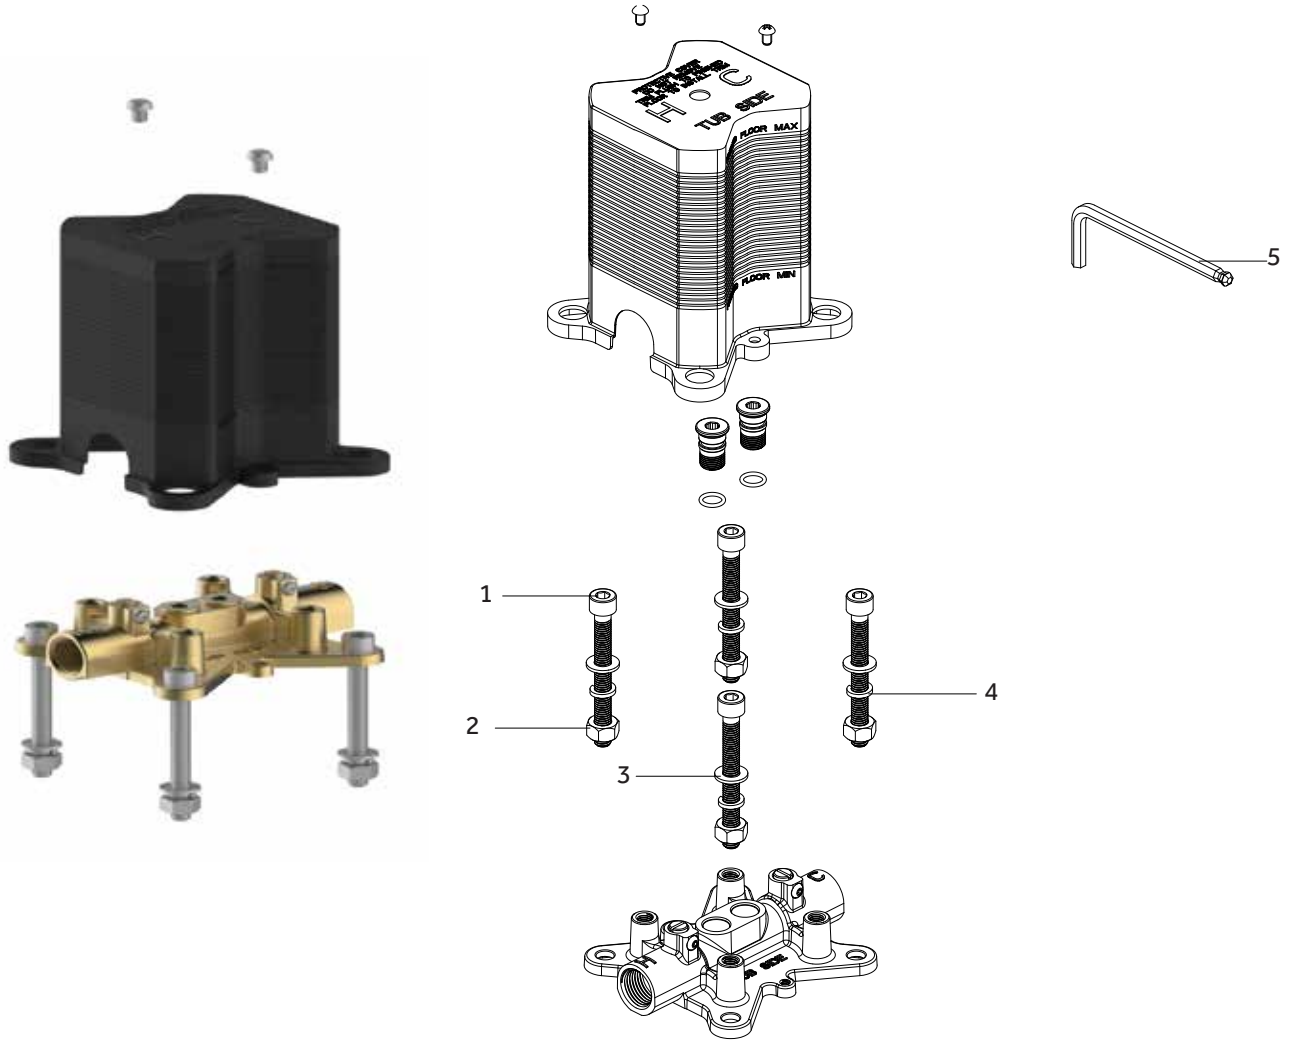

# FREESTANDING TUB FAUCET

ROUGH-IN VALVE WITH STOPS

VÁLVULA OCULTA PARA GRIFO PARA BAÑERA SIN EMPOTRAR CON TOPES

VANNE POUR ROBINET DE BAINOIRE SUR PIEDS AVEC BUTÉES

SKU: 448006

No.	Part Name	Nombre de pieza	Nom de la pièce	Part No.
1	Screw	Tornillo	Vis	RP50194
2	Nut	Écrou	Tuerca	RP56112
3	Washer	Rondelle	Arandela	RP64228
4	Washer	Rondelle	Arandela	RP64229
5	6mm Hex Allen Wrench	6mm Hex Llave Allen	6mm Cié hexagonale	RP70536