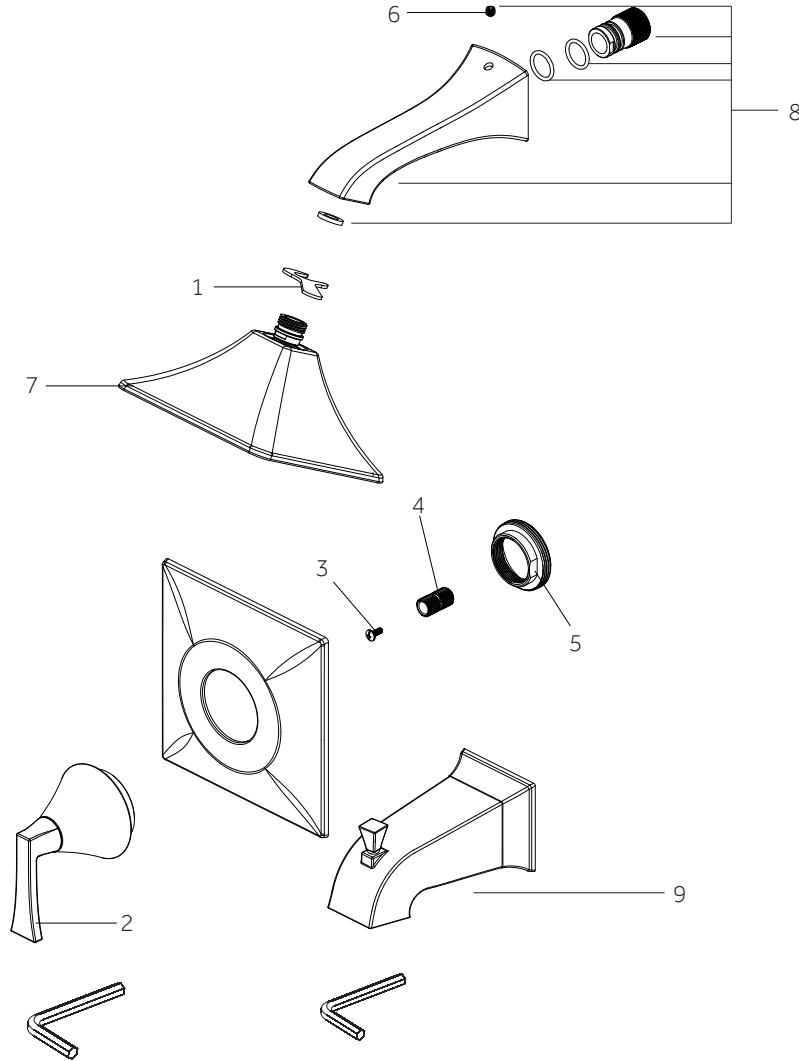

VILAMONTE

PRESSURE BALANCE TUB AND SHOWER SET TRIM

ACABADO DEL JUEGO DE DUCHA Y BAÑERA CON BALANCE A PRESIÓN

ENSEMBLE DE ROBINETTERIE DE BAINOIRE ET DE DOUCHE AVEC RÉGULATEUR DE PRESSION

SKU: 948888, 948668

No.	Part Name	Nombre de pieza	Pièce	Part No.
1	Wrench	Llave	Clé	OBPF170253
2	Handle	Llave	Poignée	OBPF713261*
3	Set Screw	Tornillo de Fijación	Vis de calage	OBPF150142
4	Connector	Conecto	Raccorder	OBPF870350
5	Nut	Tuerca	Écrou	OBPF56082
6	Screw	Tornillo	Vis	OBPF50054
7	Shower Head	Cabezal de ducha	Pomme	SHSH2060G*
8	Shower Arm	Brazo De Ducha	Bras De Douche	SHSK88*
9	Diverter Tub Spout	Vertedor De Bañera Con Cambiador	Bec Inverseur	SHTS82*

*Specify Finish / Especifica el Acabado / Spécifiez la Finition

Code: SHVL8030G, SHVL8020G