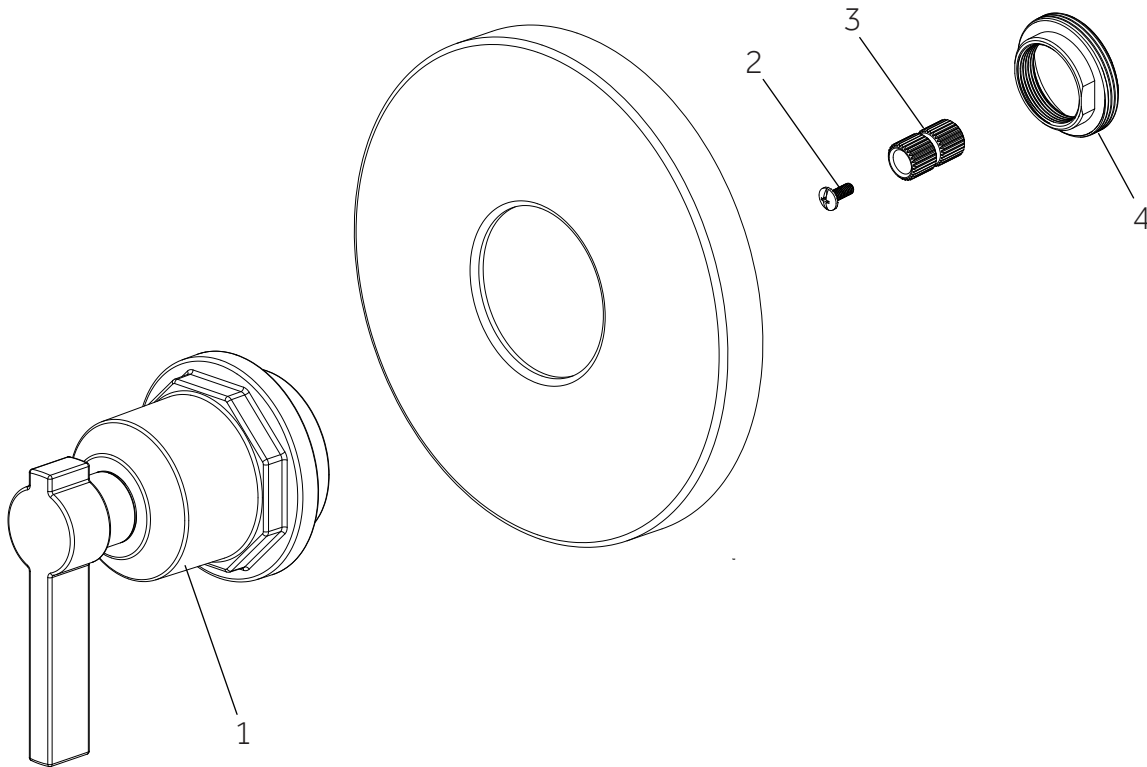

GREYFIELD

PRESSURE BALANCE SHOWER TRIM KIT

VÁLVULA PARA DUCHA CON REGULADOR DE PRESIÓN GREYFIELD

ROBINETTERIE DE DOUCHE AVEC RÉGULATEUR DE PRESSION

SKU: 948890

No.	Part Name	Nombre de pieza	Pièce	Part No.
1	Handle	Llave	Poignée	OBPF713678*
2	Screw	Tornillo	Vis	OBPF150142
3	Connector	Conector	Raccorder	OBPF870350
4	Nut	Tuerca	Écrou	OBPF56082

*Specify Finish / Especifica el Acabado / Spécifiez la Finition

Code: SHGF8010