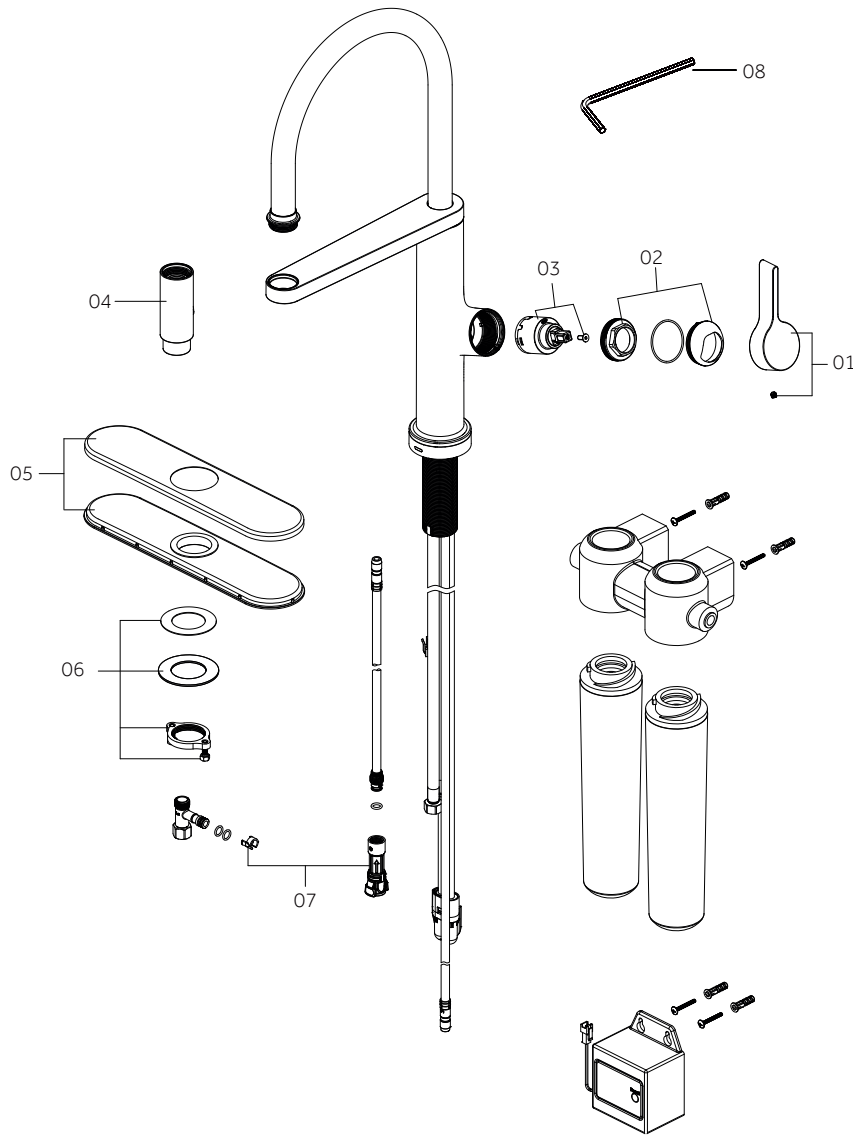

19" PRESIDIO

SINGLE-HOLE KITCHEN FAUCET WITH PULL-DOWN SPRING SPOUT
 GRIFO DE COCINA EXTENSIBLE CURVO CON ÚNICO ORIFICIO
 ROBINET DE CUISINE À UN SEUL TROU AVEC BEC RÉTRACTABLE À RESSORT

SKU: 948775

No.	Part Name	Nombre de pieza	Pièce	Part No.
1	Sprayhead	Cabesal del Rociador	Tête de pulvérisation	OBPF638048*
2	Cartridge	Cartucho	Cartouche	OBPF220094
3	Handle	Llave	Poignée	OBPF717126*
4	2.5mm Hex Allen Wrench	2.5mm Hex Llave Allen	Clé Allen hexagonale 2,5 mm	OBPF1RP70221

*Specify Finish / Especifica el Acabado / Spécifiez la Finition

Code: SHXCPS107