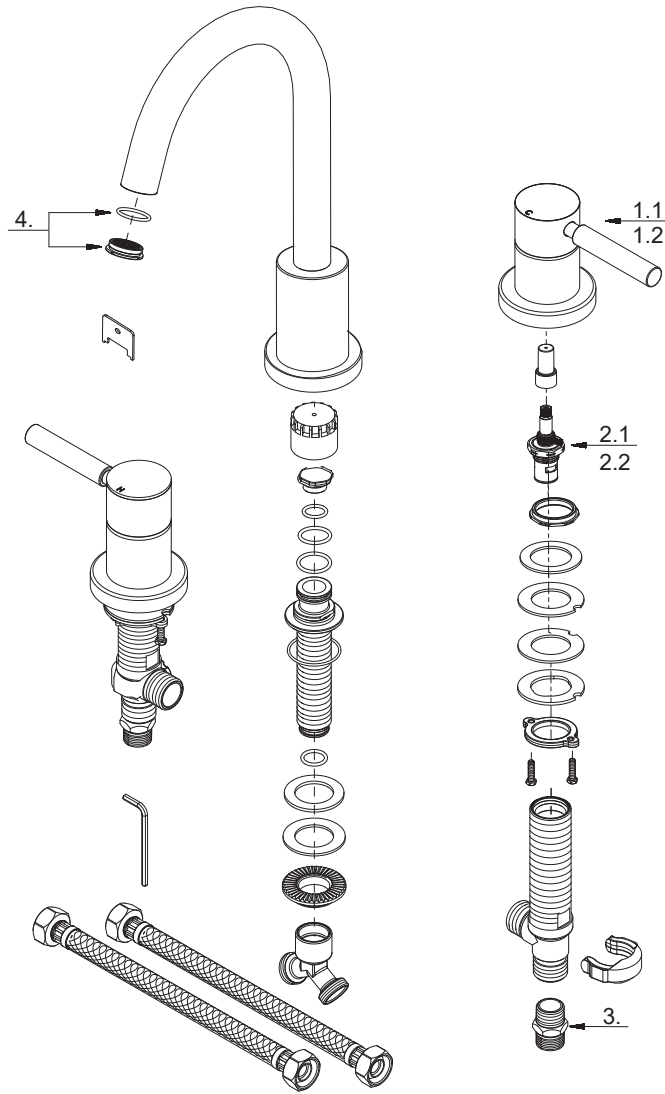

EDENTON

3-HOLE ROMAN TUB FAUCET

ACABADO DEL GRIFO DE BAÑERA ROMANA DE 3 AGUJEROS

ROBINET DE BAINOIRE ROMAINE À 3 TROUS

SKU: 948679

No.	Part Name	Nombre de pieza	Pièce	Part No.
1.1	Metal handle assembly - cold	Ensamblaje de manija metálicas-frío	Ensemble poignée - froide	OBF7A66E396C*
1.2	Metal handle assembly - hot	Ensamblaje de manija metálicas-caliente	Ensemble poignée - chaude	OBF7A66E396H*
2.1	Ceramic disc cartridge - cold	Cartucho de disco cerámico-frío	Cartouche - froide	OBF2A507972
2.2	Ceramic disc cartridge - hot	Cartucho de disco cerámico-caliente	Cartouche - chaude	OBF2507971
3	Connector	Conector	Connecteur	OBF6A035002
4	Flow straightener	Boquilla emparejadora de flujo	Lisseur de Flux	OBF5A66D500KP

*Specify Finish / Especifica el Acabado / Spécifiez la Finition

Code: SHED3RT