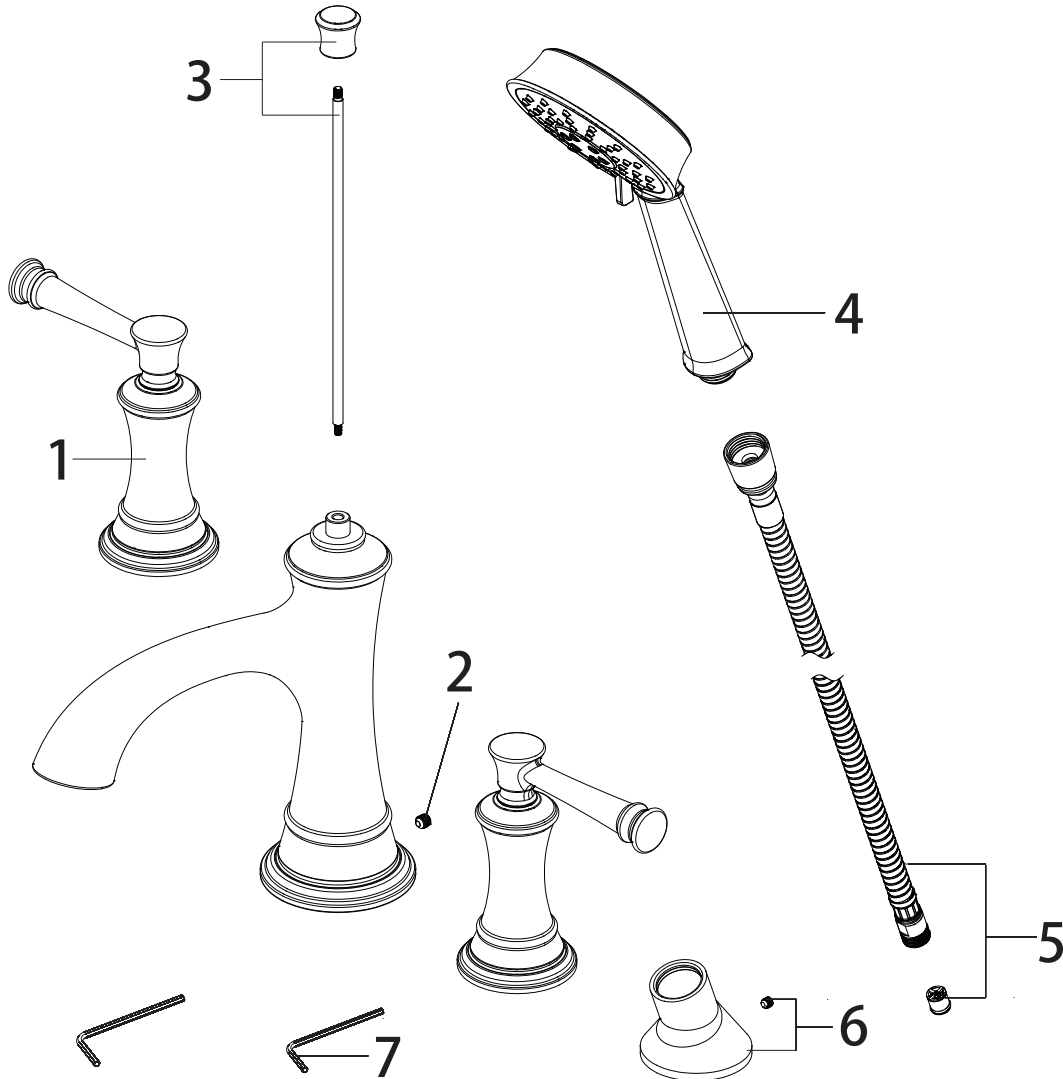

BEASLEY

4- HOLE ROMAN TUB FAUCET AND HAND SHOWER TRIM
 4- GRIFO BAÑERA ROMANA AGUJERO Y MOLDURA DUCHA
 ROBINET DE BAIN ROMAIN À 4 TROUS ET GARNITURE DE DOUCHE À MAIN

SKU: 948676

No.	Part Name / Nombre de pieza	Part No.
1	Handle / Llave / Poignée	OBPF7KF13106*
2	Screw / Tornillo / Vis	OBPF50054
3	Lift Rod Knob / Perilla de la varilla de extensión / Bouton de la tige de levage	OBPF9F40013*
4	Handshower / Ducha de mano / Douchette	SHHS4090G*
5	Hose & Valve / Manguera & Válvula / Flexible & Valve	OBPF638298
6	Flange / Ribete / Bride de fixation	OBPF1KF80056*
7	2.5mm Hex Allen Wrench / 2.5mm Hex Llave Allen / Clé Allen Hex 2,5 mm	OBPF1RP70221

*Specify Finish / Especifica el Acabado / Spécifiez la Finition

CODES:SHBE4RTG2