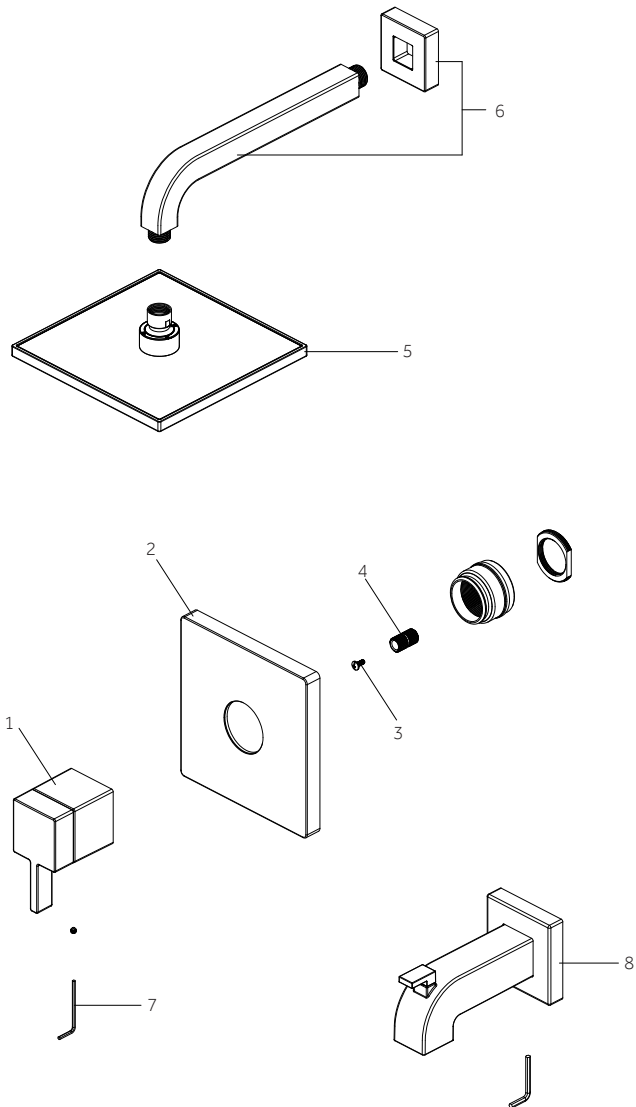

PRESSURE BALANCE SHOWER SET

REGULADOR DE SET DE DUCHA DE PRESIÓN BALANCEADA

ENSEMBLE DE ROBINETTERIE DE BAIGNOIRE ET DE DOUCHE AVEC RÉGULATEUR DE PRESSION

SKU: 948674, 948667

| No. | Part Name | Nombre de pieza | Pièce | Part No. |
|-----|----------------------------|----------------------------------|----------------------------------|--------------|
| 1 | Handle | Llave | Poignée | OBPF713416* |
| 2 | Escutcheon | Placa Ornamental | Entraxe | OBPF380486* |
| 3 | Screw | Tornillo | Vis | OBPF150142 |
| 4 | Connector | Conector | Raccorder | OBPF870350 |
| 5 | Shower Head | Cabezal de ducha | Pomme de douche | SHSH2080G* |
| 6 | Shower arm & shower flange | Brazo de ducha & Ribete de ducha | Bras de douche & Bride de douche | SHSK81* |
| 7 | Wrench | Llave | Clé | OBPF1RP70221 |
| 8 | Diverter Tub Spout | Vertedor De Bañera Con Cambiador | Bec Inverseur | OBPF333069* |

*Specify Finish / Especifica el Acabado / Spécifiez la Finition

Code: SHRI8030G