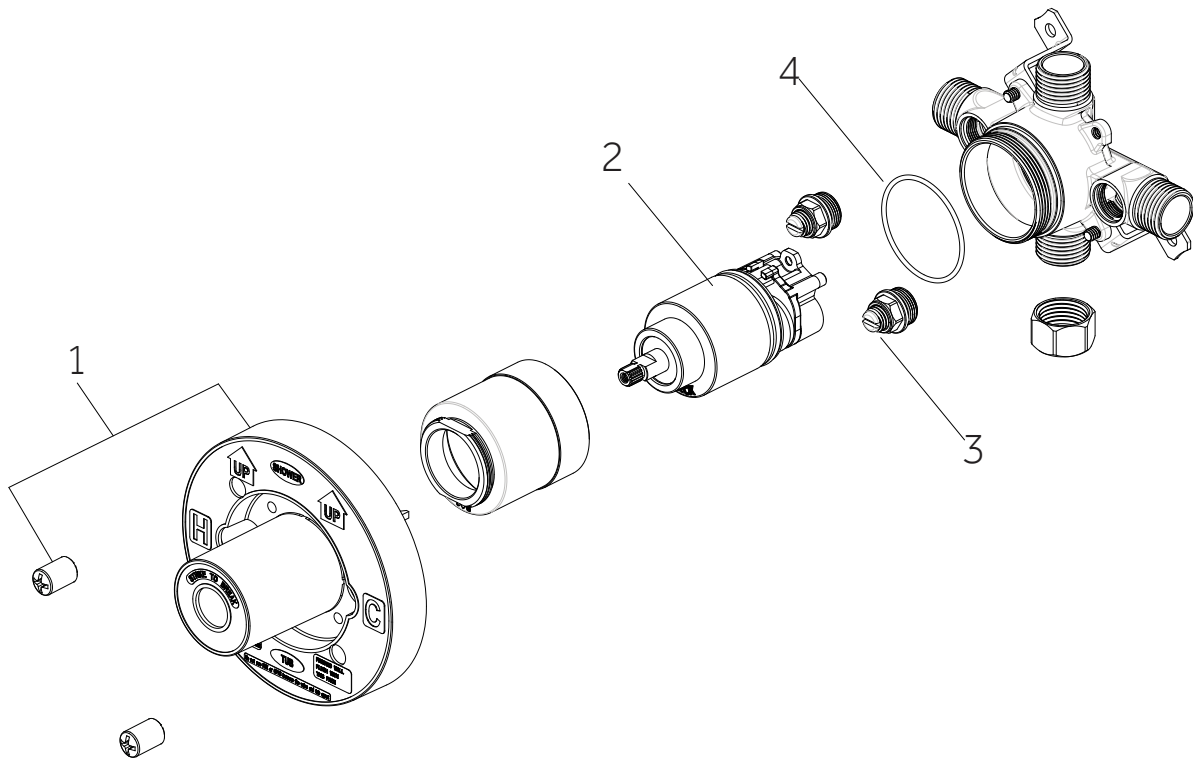

PROVINCETOWN

PRESSURE BALANCE SHOWER SET

SET DE DUCHA DE PRESIÓN BALANCEADA EDENTON

ENSEMBLE DE DOUCHE À PRESSION ÉQUILIBRÉE

SKU: 948666, 948673

No.	Part Name	Nombre de pieza	Pièce	Part No.
1	Handle	Llave	Poignée	OBPF713260*
2	Screw	Tornillo	Vis	OBPF150142
3	Connector	Conector	Connecteur	OBPF870350
4	Nut	Tuerca	l'écrou	OBPF56082

*Specify Finish / Especifica el Acabado / Spécifiez la Finition

Code: SHPT8020G, SH4001, SHPT8030G

PROVINCETOWN

PRESSURE BALANCE SHOWER SET

SET DE DUCHA DE PRESIÓN BALANCEADA EDENTON

ENSEMBLE DE DOUCHE À PRESSION ÉQUILIBRÉE

SKU: 948666, 948673

No.	Part Name	Nombre de pieza	Pièce	Part No.
1	Plaster Guard	Protector de yeso	Garde de plâtre	ACF4001GRD2
2	Cartridge	Cartucho	Cartouche	ACF4001UCRT
3	Stop Valve	Válvula con graduacione	Vanne d'arrêt	ACF4001STOP
4	O-ring	Junta en Forma de Aro Tórico	Joint torique	ACF4001ORING