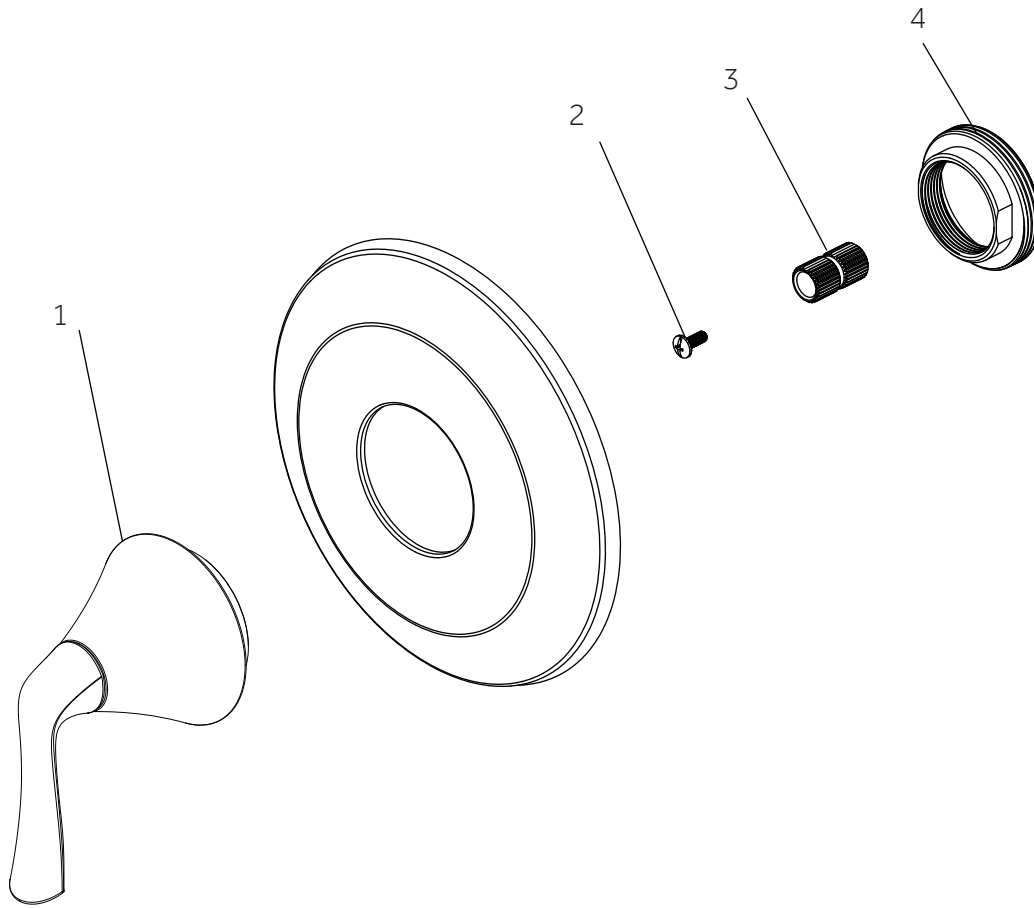

PROVINCETOWN

PRESSURE BALANCE SHOWER SET

SET DE DUCHA DE PRESIÓN BALANCEADA EDENTON

ENSEMBLE DE DOUCHE À PRESSION ÉQUILIBRÉE

SKU: 948666, 948673

No.	Part Name	Nombre de pieza	Pièce	Part No.
1	Handle	Llave	Poignée	OBPF713260*
2	Screw	Tornillo	Vis	OBPF150142
3	Connector	Conector	Connecteur	OBPF870350
4	Nut	Tuerca	l'écrou	OBPF56082

*Specify Finish / Especifica el Acabado / Spécifiez la Finition

Code: SHPT8020G, SH4001, SHPT8030G

PROVINCETOWN

PRESSURE BALANCE SHOWER SET

SET DE DUCHA DE PRESIÓN BALANCEADA EDENTON

ENSEMBLE DE DOUCHE À PRESSION ÉQUILIBRÉE

SKU: 948666, 948673

No.	Part Name	Nombre de pieza	Pièce	Part No.
1	Plaster Guard	Protector de yeso	Garde de plâtre	ACF4001GRD2
2	Cartridge	Cartucho	Cartouche	ACF4001UCRT
3	Stop Valve	Válvula con graduacione	Vanne d'arrêt	ACF4001STOP
4	O-ring	Junta en Forma de Aro Tórico	Joint torique	ACF4001ORING