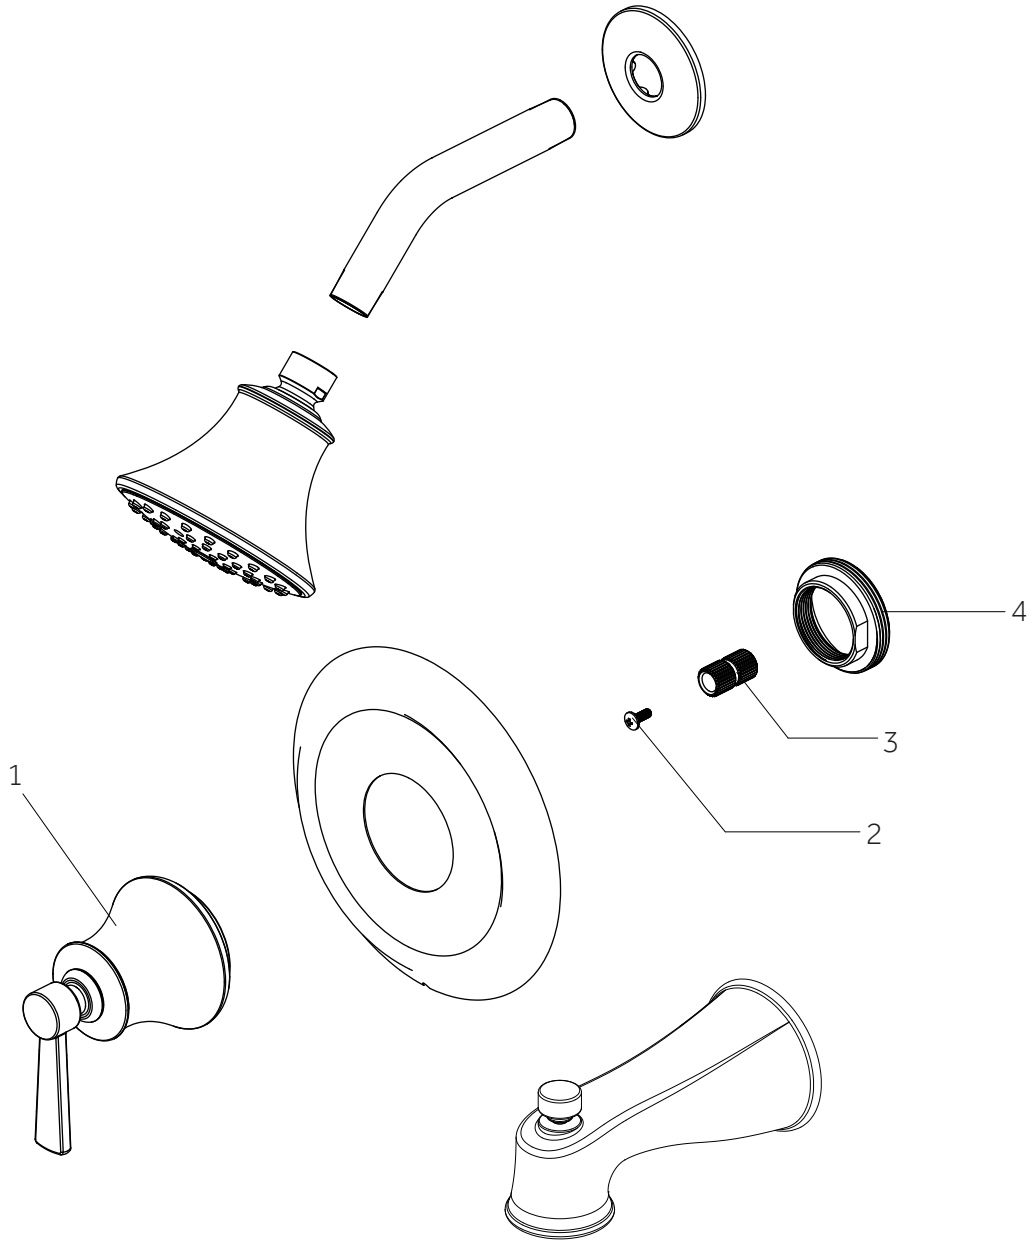

PENDLETON

PRESSURE BALANCE SHOWER SET

SET DE DUCHA DE PRESIÓN BALANCEADA EDENTON

ENSEMBLE DE DOUCHE À PRESSION ÉQUILIBRÉE

SKU: 948663, 948672

No.	Part Name	Nombre de pieza	Pièce	Part No.
1	Handle	Llave	Poignée	OBPF713385*
2	Screw	Tornillo	Vis	OBPF150142
3	Connector	Conector	Connecteur	OBPF870350
4	Nut	Tuerca	l'écrou	OBPF56082

Code: SHPT8020G, SH4001, SHPT8030G

PENDLETON

PRESSURE BALANCE SHOWER SET
 SET DE DUCHA DE PRESIÓN BALANCEADA EDENTON
 ENSEMBLE DE DOUCHE À PRESSION ÉQUILIBRÉE

SKU: 948663, 948672

No.	Part Name	Nombre de pieza	Pièce	Part No.
1	Plaster Guard	Protector de yeso	Garde de plâtre	ACF4001GRD2
2	Cartridge	Cartucho	Cartouche	ACF4001UCRT
3	Stop Valve	Válvula con graduacione	Vanne d'arrêt	ACF4001STOP
4	O-ring	Junta en Forma de Aro Tórico	Joint torique	ACF4001ORING

Code: SH4001