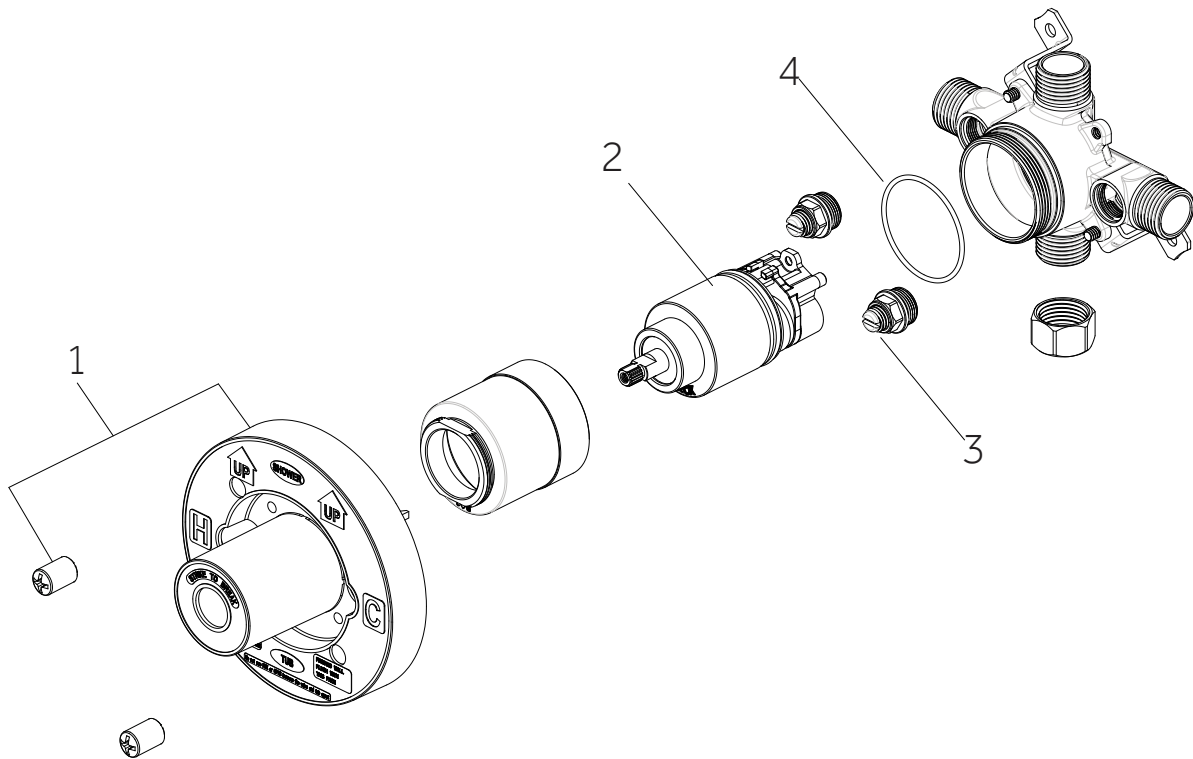

PENDLETON

PRESSURE BALANCE SHOWER SET

SET DE DUCHA DE PRESIÓN BALANCEADA EDENTON

ENSEMBLE DE DOUCHE À PRESSION ÉQUILIBRÉE

SKU: 948663, 948672

No.	Part Name	Nombre de pieza	Pièce	Part No.
1	Handle	Llave	Poignée	OBPF713385*
2	Screw	Tornillo	Vis	OBPF150142
3	Connector	Conector	Connecteur	OBPF870350
4	Nut	Tuerca	l'écrou	OBPF56082

Code: SHPT8020G, SH4001, SHPT8030G

PENDLETON

PRESSURE BALANCE SHOWER SET
 SET DE DUCHA DE PRESIÓN BALANCEADA EDENTON
 ENSEMBLE DE DOUCHE À PRESSION ÉQUILIBRÉE

SKU: 948663, 948672

No.	Part Name	Nombre de pieza	Pièce	Part No.
1	Plaster Guard	Protector de yeso	Garde de plâtre	ACF4001GRD2
2	Cartridge	Cartucho	Cartouche	ACF4001UCRT
3	Stop Valve	Válvula con graduacione	Vanne d'arrêt	ACF4001STOP
4	O-ring	Junta en Forma de Aro Tórico	Joint torique	ACF4001ORING

Code: SH4001