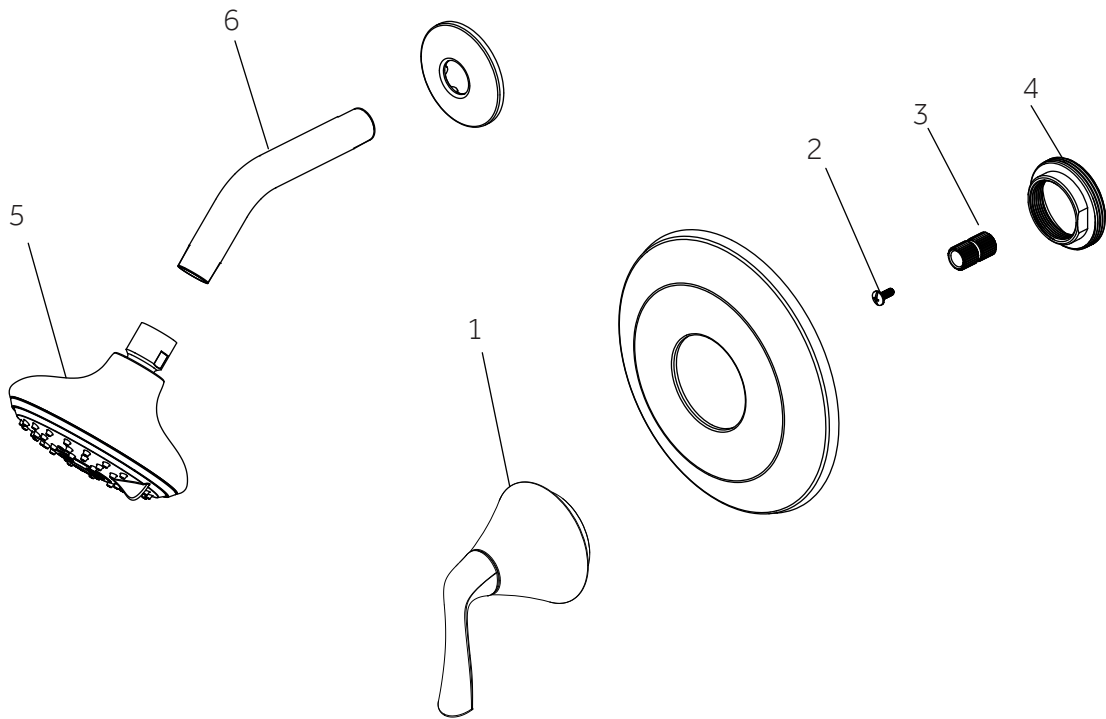

PROVINCETOWN

PRESSURE BALANCE SHOWER SYSTEM

SISTEMA DE DUCHA DE EQUILIBRIO DE PRESIÓN

SYSTÈME DE DOUCHE À PRESSION ÉQUILIBRÉE

SKU: 948666

No.	Part Name	Nombre de pieza	Pièce	Part No.
1	Handle	Llave	Poignée	OBPF713260*
2	Screw	Tornillo	Vis	OBPF150142
3	Connector	Conector	Connecteur	OBPF870350
4	Nut	Tuerca	l'écrou	OBPF56082
5	Shower Head	Cabecal de Ducha	Brazo de Ducha	SHSH2040G*
6	Shower Arm	Brazo de Ducha	Bras de Douche	SHSK83*

CODES: SHPR8020G