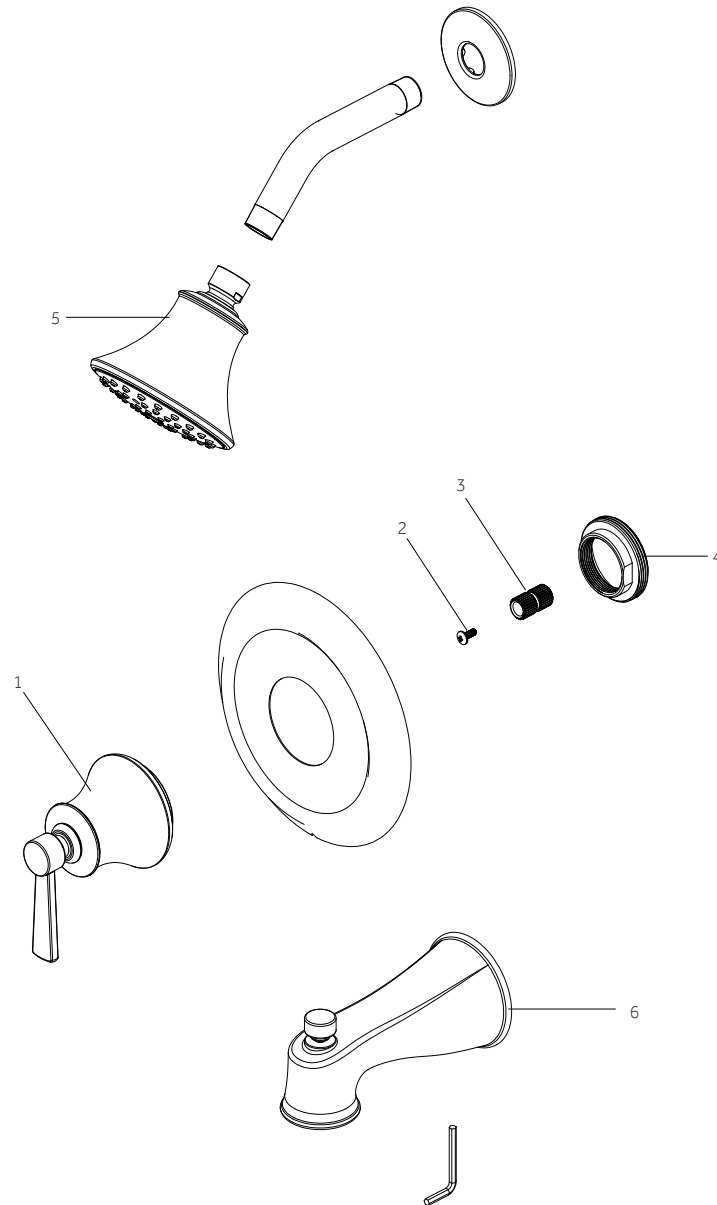

# PENDLETON

PRESSURE BALANCE TUB AND SHOWER SET TRIM

ACABADO DEL JUEGO DE DUCHA Y BAÑERA CON BALANCE A PRESIÓN

ENSEMBLE DE ROBINETTERIE DE BAINOIRE ET DE DOUCHE AVEC RÉGULATEUR DE PRESSION

SKU: 948663, 948792

No.	Part Name	Nombre de pieza	Pièce	Part No.
1	Handle	Llave	Poignée	OBPF713385*
2	Screw	Tornillo	Vis	OBPF150142
3	Connector	Conector	Raccorder	OBPF870350
4	Nut	Tuerca	Écrou	OBPF56082
5	Shower Head	Cabezal de ducha	Pomme de douche	SHSH2070G*
6	Diverter Tub Spout	Vertedor De Bañera Con Cambiador	Bec Inverseur	SHTS98*

\*Specify Finish / Especifica el Acabado / Spécifiez la Finition

Code: SHPT8020G