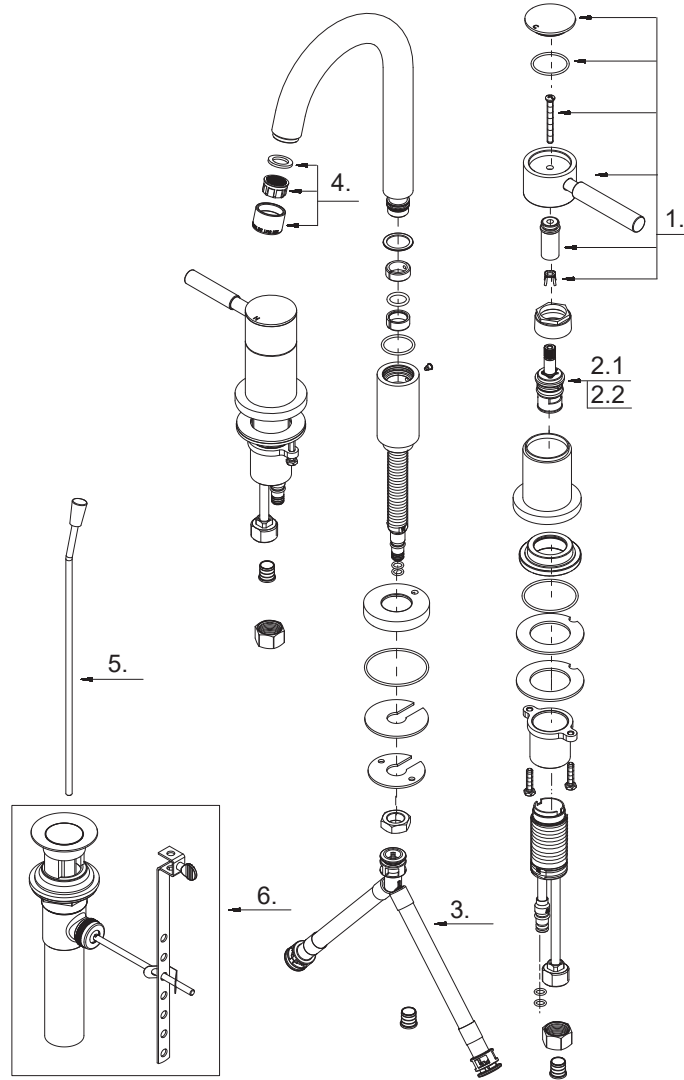

## WIDESPREAD BATHROOM FAUCET

GRIFO DE BAÑO ANCHO

ROBINET DE SALLE DE BAINS DÉPLOYÉ

SKU: 948590

No.	Part Name	Nombre de pieza	Pièce	Part No.
1	Metal handle assembly	Ensamblaje de manija metálicas	Ensemble poignée	OBPF7KA662B18*
2.1	Ceramic disc cartridge - cold	Cartucho de disco cerámico-frío	Cartouche - froide	OBPF2A507072W
2.2	Ceramic disc cartridge - hot	Cartucho de disco cerámico-caliente	Cartouche - chaude	OBPF2A507071W
3	"Y" Adaptor	Adaptador "Y"	Adaptateur (Y)	OBPF8A135141N
4	Aerator	Aireador	Aérateur	OBPF5A500022N*
5	Lift rod	Varilla de elevación	Tige de levage et bouton	OBPF9A025170L*
6	Pop-up assembly	Conjunto levadizo	Mécanisme de drain escamotable	OBPF9A556200L*

\*Specify Finish / Especifica el Acabado / Spécifiez la Finition

Code: SHWSCED800H