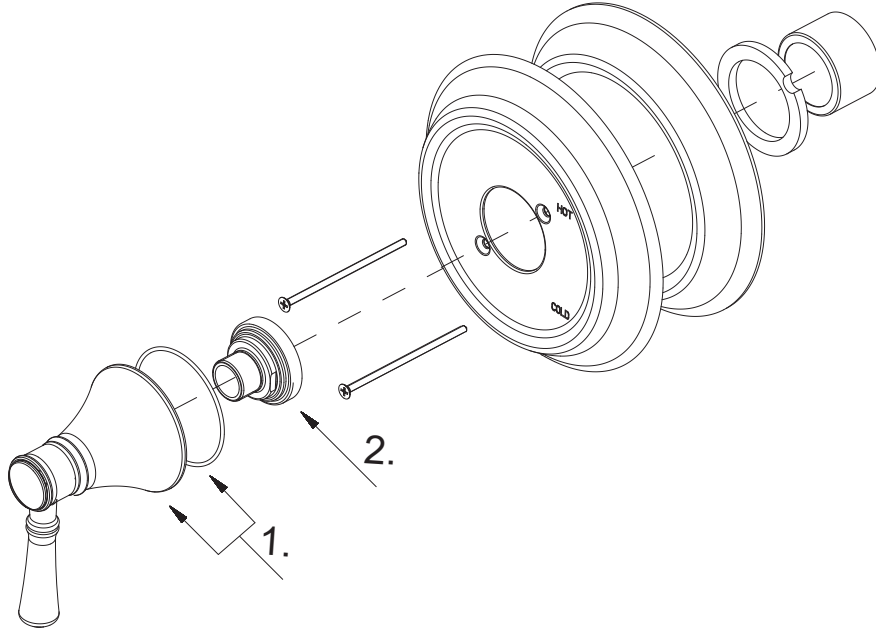

ST.MARTIN

PRESSURE BALANCE SHOWER VALVE TRIM

ACABADO DE LA VÁLVULA DE DUCHA DE BALANCE A PRESIÓN

ROBINETTERIE DE DOUCHE AVEC RÉGULATEUR DE PRESSION

SKU: 948310

No.	Part Name	Nombre de pieza	Pièce	Part No.
1	Metal handle assembly	Ensamblaje de manija metálicas	Ensemble poignée	OBPF7A662A44*
2	Nut	Tuerca	Noix	OBPF1A009365CP

*Specify Finish / Especifica el Acabado / Spécifiez la Finition

Code: SHSM8010