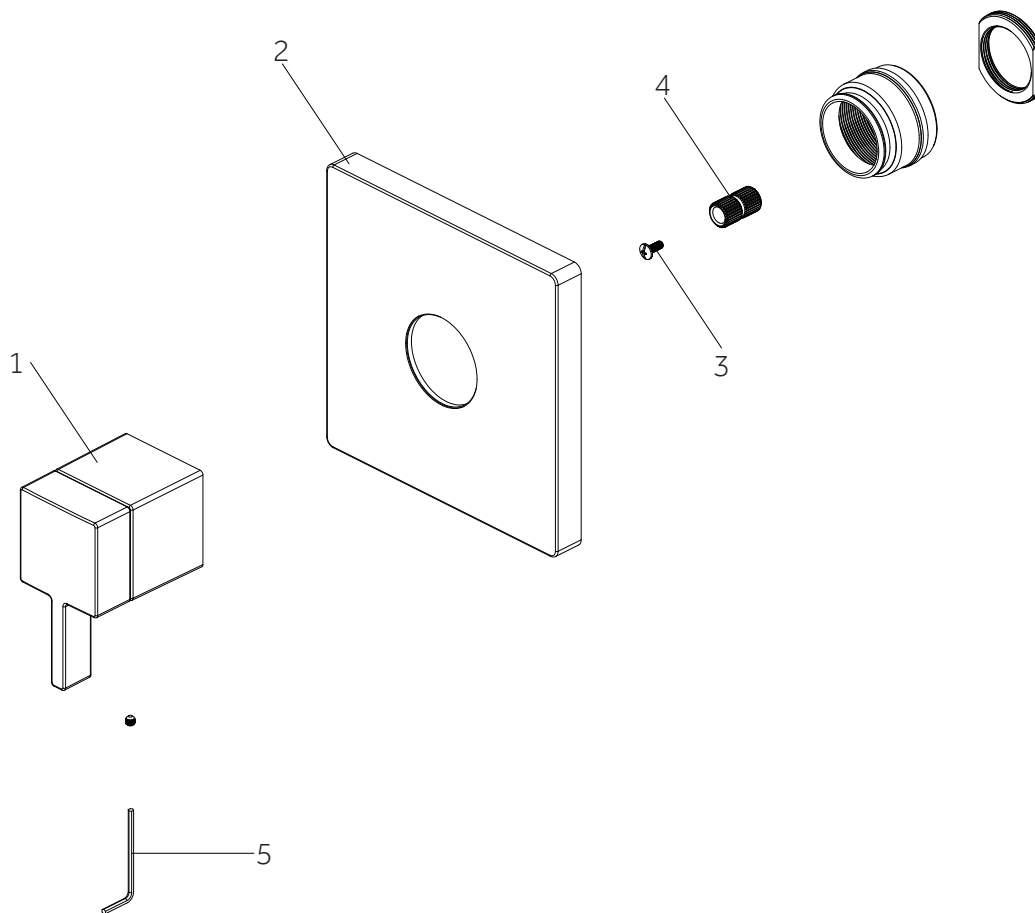

PRESSURE BALANCE SHOWER TRIM

VÁLVULA PARA DUCHA CON REGULADOR DE PRESIÓN

ROBINETTERIE DE DOUCHE AVEC RÉGULATEUR DE PRESSION

SKU: 948895

No.	Part Name	Nombre de pieza	Pièce	Part No.
1	Handle	Llave	Poignée	OBPF713416*
2	Escutcheon	Placa Ornamental	Entraxe	OBPF380486*
3	Screw	Tornillo	Vis	OBPF150142
4	Connector	Conector	Raccorder	OBPF870350
5	2.5mm Hex Allen Wrench	2.5mm Hex Llave Allen	2.5mm Hex Cié hexagonale	OBPF1RP70221

*Specify Finish / Especifica el Acabado / Spécifiez la Finition

Code: SHRI8010