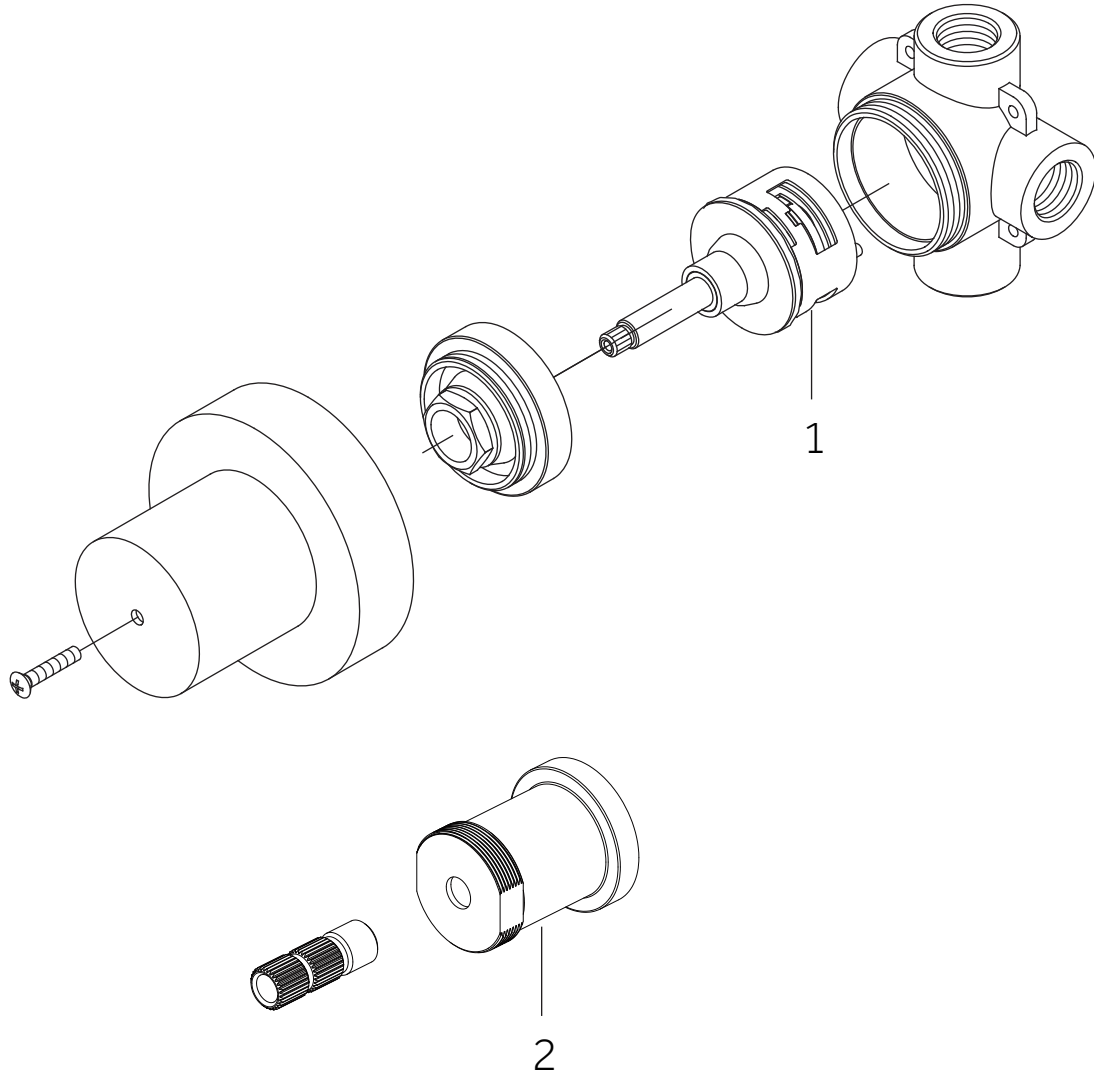

DIVERTER ROUGH-IN VALVE

VÁLVULA DESVIADORA DE INSTALACIÓN
VANNE DE DÉRIVATION BRUT-IN

SKU: 953056

No.	Part Name	Nom de la pièce	Pieza	Part No.
1	6 Way Cartridge CALGreen cartridge (3Way)	Cartucho de seis vías Cartucho CALGreen (tres vías)	Cartouche à 6 voies Cartouche CALGreen (3 voies)	SH6180 SH6150
2	Optional extension kits	Juego de extensión opcional	Trousse d'extension en option	SH6101EXT

CODES: SH6103