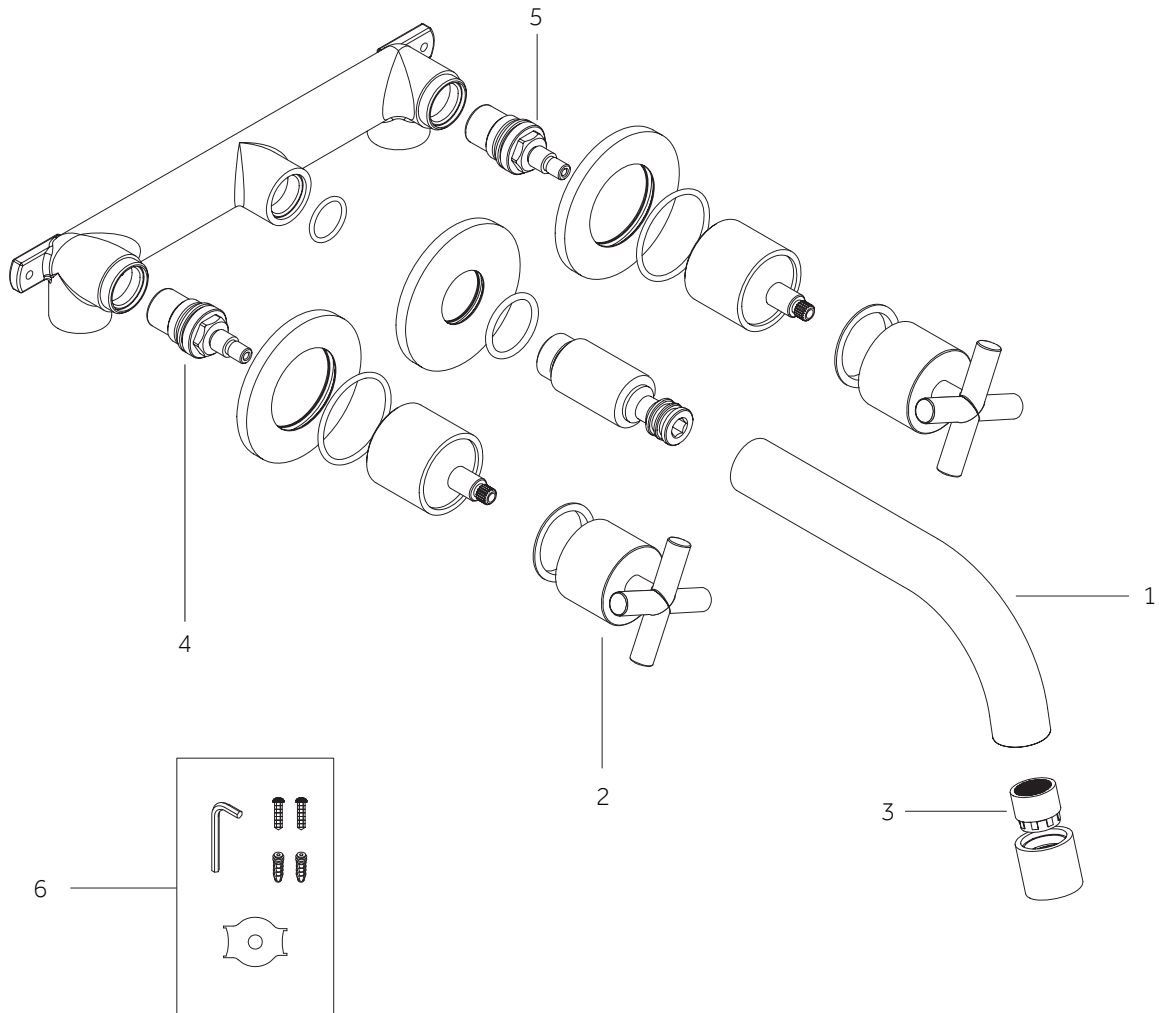

EXIRA

WALL-MOUNT BATHROOM FAUCET - CROSS HANDLES

GRIFO DE BAÑO MONTADO EN LA PARED, MANIJAS DE CRUZ

ROBINET DE SALLE DE BAINS À MONTAGE MURAL - POIGNÉES À CROISILLONS

SKU: 922085

* Specify Finish

No.	Part Name	Nombre de pieza	Pièce	Part No.
1	Spout	Boquilla	Bec	Z10760110017*
2	Handle	Manija	Poignée	Z01160000007*
3	Aerator	Aireador	Aérateur	T53703043007
4	Cartridge - Hot	Cartucho - Caliente	Cartouche - Chaude	Z50030010007-HOT
5	Cartridge - Cold	Cartucho - Fría	Cartouche - Froide	Z50040010007-COLD
6	Mounting Hardware	Accesorios de montaje	Quincaillerie de montage	T49606200017

Code: KJ821Q000-XX-LF-U