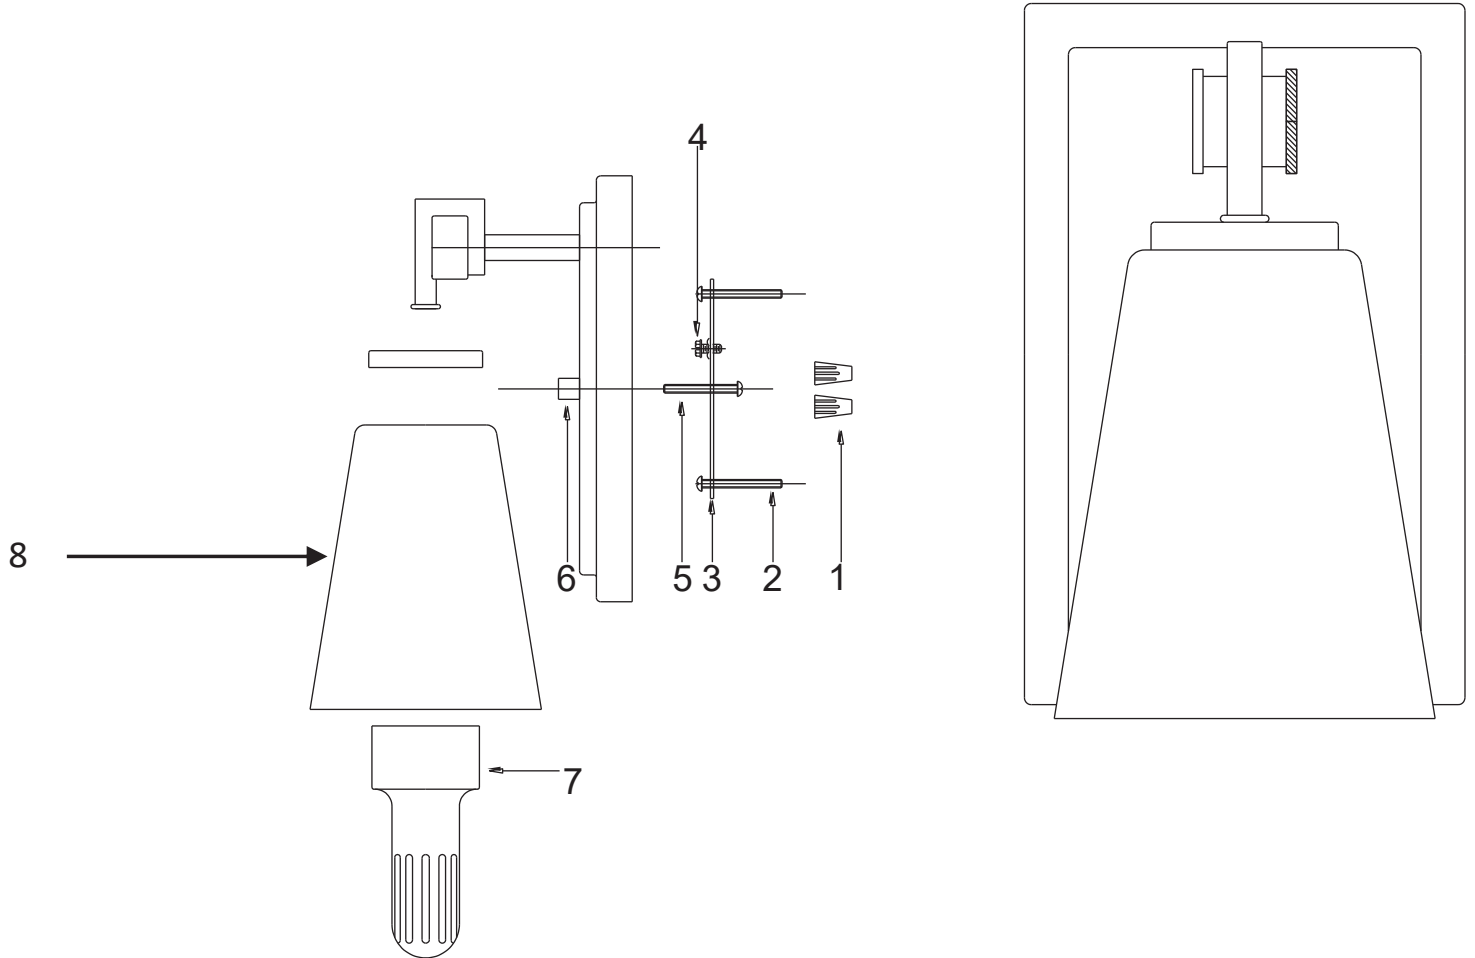

*Specify Finish / Especifica el Acabado / Spécifiez la Finition

REVISED: 11/24/2021
CODES: PHVL2143

HOXTON

VANITY LIGHT

LÁMPARA DE TOCADOR

APPLIQUE DE SALLE DE BAIN

SKU: 946389

No.	Part Name	Nombre de pieza	Pièce	Part No.
1	Wire connectors (2pcs)	Conector de cable (2pcs)	Capuchon de connexion (2pcs)	PHSP214HDWRBNWTY PHSP214HDWRPCWTY
2	Screw (2pcs)	Tornillo (2pcs)	Vis (2pcs)	
3	Mounting bar (1pc)	Barra de montaje (1pc)	Barrette de fixation (1pc)	
4	Ground screw (1pc)	Tornillo a tierra (1pc)	Vis de borne de terre (1pc)	
5	Screw (1pc)	Tornillo (1pc)	Vis (1pc)	
6	Finial (2pcs)	Remate (2pcs)	Faîteau (2pcs)	
7	Wrench (1pc)	Llave inglesa (1pc)	Clé à molette (1pc)	
6	Finial (1pcs)	Remate (1pcs)	Faîteau (1pcs)	PHSPRNUT3BNWTY (BN) PHSP200NUTWTY (PC)
8	Glass (1pc)	Vidrio (1pc)	Verre (1pc)	PHSP302GLSSWTY

*Specify Finish / Especifica el Acabado / Spécifiez la Finition

REVISED: 11/24/2021
CODES: PHVL3021

HOXTON

VANITY LIGHT

LÁMPARA DE TOCADOR

APPLIQUE DE SALLE DE BAIN

SKU: 946390

No.	Part Name	Nombre de pieza	Pièce	Part No.
1	Wire connectors (2pcs)	Conector de cable (2pcs)	Capuchon de connexion (2pcs)	PHSP214HDWRBNWTY PHSP214HDWRPCWTY
2	Screw (2pcs)	Tornillo (2pcs)	Vis (2pcs)	
3	Mounting bar (1pc)	Barra de montaje (1pc)	Barrette de fixation (1pc)	
4	Ground screw (1pc)	Tornillo a tierra (1pc)	Vis de borne de terre (1pc)	
5	Screw (1pc)	Tornillo (1pc)	Vis (1pc)	
6	Finial (2pcs)	Remate (2pcs)	Faîteau (2pcs)	
7	Wrench (1pc)	Llave inglesa (1pc)	Clé à molette (1pc)	
6	Finial (1pcs)	Remate (1pcs)	Faîteau (1pcs)	PHSPRNUT3BNWTY (BN) PHSP200NUTWTY (PC)
8	Glass (1pc)	Vidrio (1pc)	Verre (1pc)	PHSP302GLSSWTY