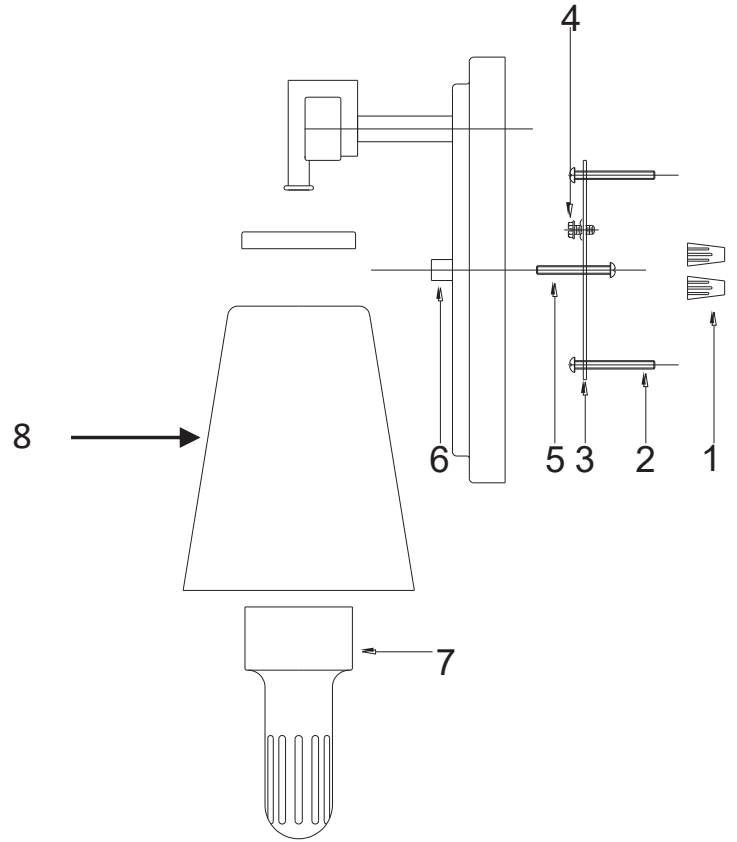

*Specify Finish / Especifica el Acabado / Spécifiez la Finition

REVISED: 11/24/2021
CODES: PHVL2142

HOXTON

VANITY LIGHT

LÁMPARA DE TOCADOR

APPLIQUE DE SALLE DE BAIN

SKU: 939229

No.	Part Name	Nombre de pieza	Pièce	Part No.
1	Wire connectors (2pcs)	Conector de cable (2pcs)	Capuchon de connexion (2pcs)	PHSP214HDWRBRZWTY PHSP214HDWRBNWTY PHSP214HDWRPCWTY
2	Screw (2pcs)	Tornillo (2pcs)	Vis (2pcs)	
3	Mounting bar (1pc)	Barra de montaje (1pc)	Barrette de fixation (1pc)	
4	Ground screw (1pc)	Tornillo a tierra (1pc)	Vis de borne de terre (1pc)	
5	Screw (1pc)	Tornillo (1pc)	Vis (1pc)	
6	Finial (2pcs)	Remate (2pcs)	Faîteau (2pcs)	
7	Wrench (1pc)	Llave inglesa (1pc)	Clé à molette (1pc)	
8	Glass (1pc)	Vidrio (1pc)	Verre (1pc)	PHSP214GLSWTY

*Specify Finish / Especifica el Acabado / Spécifiez la Finition

REVISED: 11/24/2021
CODES: PHVL2143

HOXTON

VANITY LIGHT

LÁMPARA DE TOCADOR

APPLIQUE DE SALLE DE BAIN

SKU: 946389

No.	Part Name	Nombre de pieza	Pièce	Part No.
1	Wire connectors (2pcs)	Conector de cable (2pcs)	Capuchon de connexion (2pcs)	PHSP214HDWRBNWTY PHSP214HDWRPCWTY
2	Screw (2pcs)	Tornillo (2pcs)	Vis (2pcs)	
3	Mounting bar (1pc)	Barra de montaje (1pc)	Barrette de fixation (1pc)	
4	Ground screw (1pc)	Tornillo a tierra (1pc)	Vis de borne de terre (1pc)	
5	Screw (1pc)	Tornillo (1pc)	Vis (1pc)	
6	Finial (2pcs)	Remate (2pcs)	Faîteau (2pcs)	
7	Wrench (1pc)	Llave inglesa (1pc)	Clé à molette (1pc)	
6	Finial (1pcs)	Remate (1pcs)	Faîteau (1pcs)	PHSPRNUT3BNWTY (BN) PHSP200NUTWTY (PC)
8	Glass (1pc)	Vidrio (1pc)	Verre (1pc)	PHSP302GLSSWTY