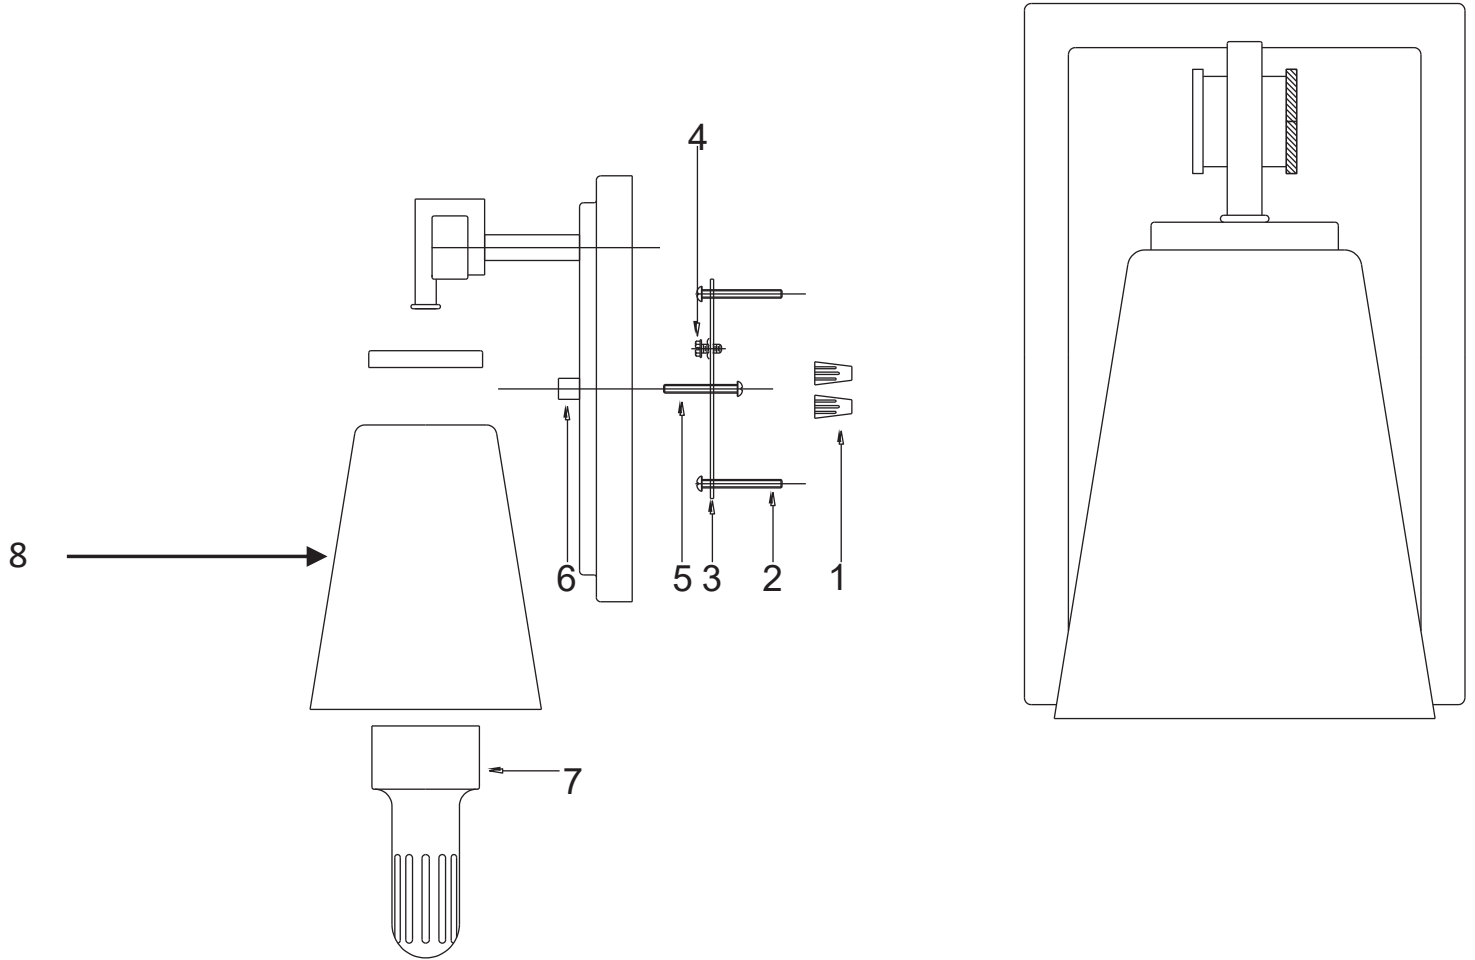

*Specify Finish / Especifica el Acabado / Spécifiez la Finition

REVISED: 11/24/2021
CODES: PHVL3021

HOXTON

VANITY LIGHT

LÁMPARA DE TOCADOR

APPLIQUE DE SALLE DE BAIN

SKU: 946390

No.	Part Name	Nombre de pieza	Pièce	Part No.
1	Wire connectors (2pcs)	Conector de cable (2pcs)	Capuchon de connexion (2pcs)	PHSP214HDWRBNWTY PHSP214HDWRPCWTY
2	Screw (2pcs)	Tornillo (2pcs)	Vis (2pcs)	
3	Mounting bar (1pc)	Barra de montaje (1pc)	Barrette de fixation (1pc)	
4	Ground screw (1pc)	Tornillo a tierra (1pc)	Vis de borne de terre (1pc)	
5	Screw (1pc)	Tornillo (1pc)	Vis (1pc)	
6	Finial (2pcs)	Remate (2pcs)	Faîteau (2pcs)	
7	Wrench (1pc)	Llave inglesa (1pc)	Clé à molette (1pc)	
6	Finial (1pcs)	Remate (1pcs)	Faîteau (1pcs)	PHSPRNUT3BNWTY (BN) PHSP200NUTWTY (PC)
8	Glass (1pc)	Vidrio (1pc)	Verre (1pc)	PHSP302GLSSWTY

*Specify Finish / Especifica el Acabado / Spécifiez la Finition

REVISED: 11/24/2021
CODES: PHVL3022

HOXTON

VANITY LIGHT

LÁMPARA DE TOCADOR

APPLIQUE DE SALLE DE BAIN

SKU: 946391

No.	Part Name	Nombre de pieza	Pièce	Part No.
1	Wire connectors (2pcs)	Conector de cable (2pcs)	Capuchon de connexion (2pcs)	PHSP214HDWRBNWTY PHSP214HDWRPCWTY
2	Screw (2pcs)	Tornillo (2pcs)	Vis (2pcs)	
3	Mounting bar (1pc)	Barra de montaje (1pc)	Barrette de fixation (1pc)	
4	Ground screw (1pc)	Tornillo a tierra (1pc)	Vis de borne de terre (1pc)	
5	Screw (1pc)	Tornillo (1pc)	Vis (1pc)	
6	Finial (2pcs)	Remate (2pcs)	Faîteau (2pcs)	
7	Wrench (1pc)	Llave inglesa (1pc)	Clé à molette (1pc)	
6	Finial (1pcs)	Remate (1pcs)	Faîteau (1pcs)	PHSPRNUT3BNWTY (BN) PHSP200NUTWTY (PC)
8	Glass (1pc)	Vidrio (1pc)	Verre (1pc)	PHSP302GLSSWTY