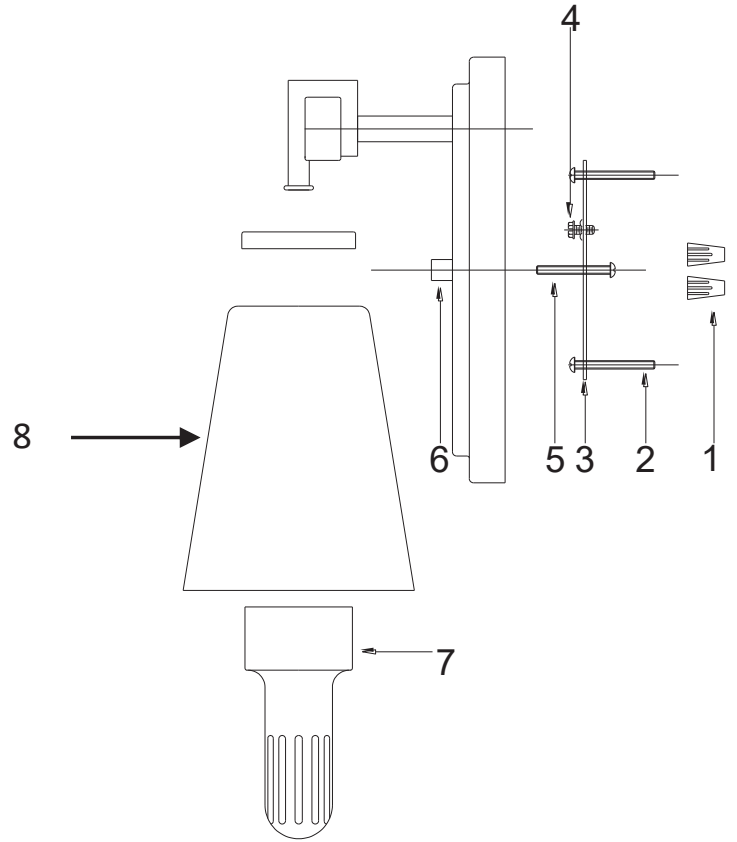

HOXTON

VANITY LIGHT

LÁMPARA DE TOCADOR

APPLIQUE DE SALLE DE BAIN

SKU: 939227

No.	Part Name	Nombre de pieza	Pièce	Part No.
1	Wire connectors (2pcs)	Conector de cable (2pcs)	Capuchon de connexion (2pcs)	PHSP214HDWRBRZWTY PHSP214HDWRBNWTY PHSP214HDWRPCWTY
2	Screw (2pcs)	Tornillo (2pcs)	Vis (2pcs)	
3	Mounting bar (1pc)	Barra de montaje (1pc)	Barrette de fixation (1pc)	
4	Ground screw (1pc)	Tornillo a tierra (1pc)	Vis de borne de terre (1pc)	
5	Screw (1pc)	Tornillo (1pc)	Vis (1pc)	
6	Finial (2pcs)	Remate (2pcs)	Faîteau (2pcs)	
7	Wrench (1pc)	Llave inglesa (1pc)	Clé à molette (1pc)	
8	Glass (1pc)	Vidrio (1pc)	Verre (1pc)	PHSP214GLSWTY

*Specify Finish / Especifica el Acabado / Spécifiez la Finition

REVISED: 11/24/2021
CODES: PHVL2141

HOXTON

VANITY LIGHT

LÁMPARA DE TOCADOR

APPLIQUE DE SALLE DE BAIN

SKU: 939228

No.	Part Name	Nombre de pieza	Pièce	Part No.
1	Wire connectors (2pcs)	Conector de cable (2pcs)	Capuchon de connexion (2pcs)	PHSP214HDWRBRZWTY PHSP214HDWRBNWTY PHSP214HDWRPCWTY
2	Screw (2pcs)	Tornillo (2pcs)	Vis (2pcs)	
3	Mounting bar (1pc)	Barra de montaje (1pc)	Barrette de fixation (1pc)	
4	Ground screw (1pc)	Tornillo a tierra (1pc)	Vis de borne de terre (1pc)	
5	Screw (1pc)	Tornillo (1pc)	Vis (1pc)	
6	Finial (2pcs)	Remate (2pcs)	Faîteau (2pcs)	
7	Wrench (1pc)	Llave inglesa (1pc)	Clé à molette (1pc)	
8	Glass (1pc)	Vidrio (1pc)	Verre (1pc)	PHSP214GLSWTY