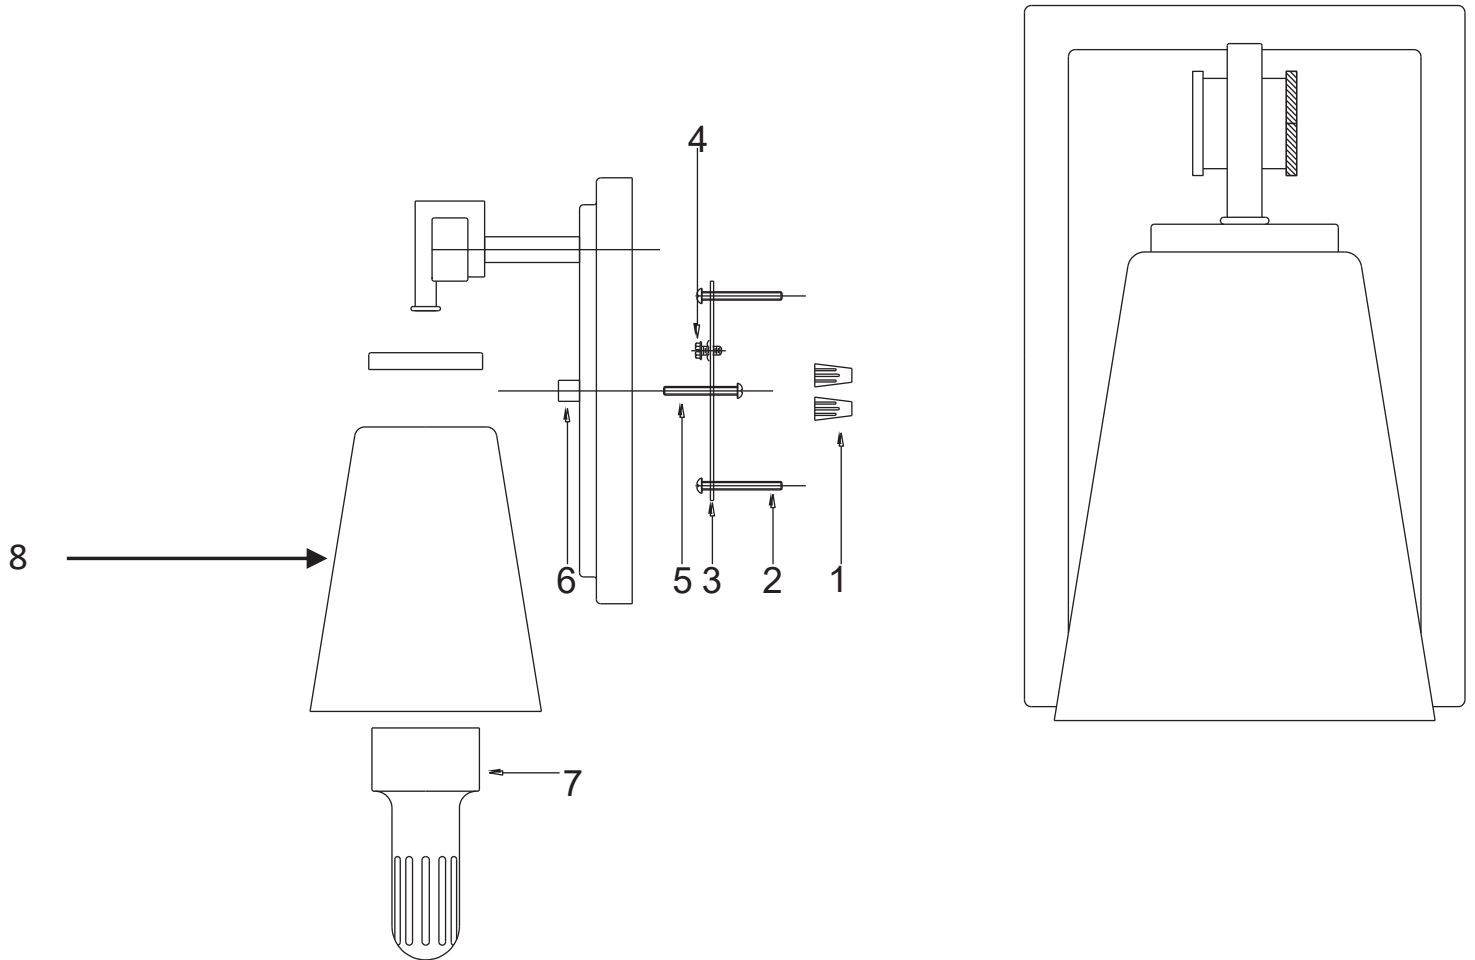

*Specify Finish / Especifica el Acabado / Spécifiez la Finition

REVISED: 11/24/2021
CODES: PHVL3021

HOXTON

VANITY LIGHT

LÁMPARA DE TOCADOR

APPLIQUE DE SALLE DE BAIN

SKU: 946390

No.	Part Name	Nombre de pieza	Pièce	Part No.
1	Wire connectors (2pcs)	Conector de cable (2pcs)	Capuchon de connexion (2pcs)	PHSP214HDWRBNWTY PHSP214HDWRPCWTY
2	Screw (2pcs)	Tornillo (2pcs)	Vis (2pcs)	
3	Mounting bar (1pc)	Barra de montaje (1pc)	Barrette de fixation (1pc)	
4	Ground screw (1pc)	Tornillo a tierra (1pc)	Vis de borne de terre (1pc)	
5	Screw (1pc)	Tornillo (1pc)	Vis (1pc)	
6	Finial (2pcs)	Remate (2pcs)	Faîteau (2pcs)	
7	Wrench (1pc)	Llave inglesa (1pc)	Clé à molette (1pc)	
6	Finial (1pcs)	Remate (1pcs)	Faîteau (1pcs)	PHSPRNUT3BNWTY (BN) PHSP200NUTWTY (PC)
8	Glass (1pc)	Vidrio (1pc)	Verre (1pc)	PHSP302GLSSWTY

*Specify Finish / Especifica el Acabado / Spécifiez la Finition

REVISED: 11/24/2021
CODES: PHVL3022

HOXTON

VANITY LIGHT

LÁMPARA DE TOCADOR

APPLIQUE DE SALLE DE BAIN

SKU: 946391

No.	Part Name	Nombre de pieza	Pièce	Part No.
1	Wire connectors (2pcs)	Conector de cable (2pcs)	Capuchon de connexion (2pcs)	PHSP214HDWRBNWTY PHSP214HDWRPCWTY
2	Screw (2pcs)	Tornillo (2pcs)	Vis (2pcs)	
3	Mounting bar (1pc)	Barra de montaje (1pc)	Barrette de fixation (1pc)	
4	Ground screw (1pc)	Tornillo a tierra (1pc)	Vis de borne de terre (1pc)	
5	Screw (1pc)	Tornillo (1pc)	Vis (1pc)	
6	Finial (2pcs)	Remate (2pcs)	Faîteau (2pcs)	
7	Wrench (1pc)	Llave inglesa (1pc)	Clé à molette (1pc)	
6	Finial (1pcs)	Remate (1pcs)	Faîteau (1pcs)	PHSPRNUT3BNWTY (BN) PHSP200NUTWTY (PC)
8	Glass (1pc)	Vidrio (1pc)	Verre (1pc)	PHSP302GLSSWTY