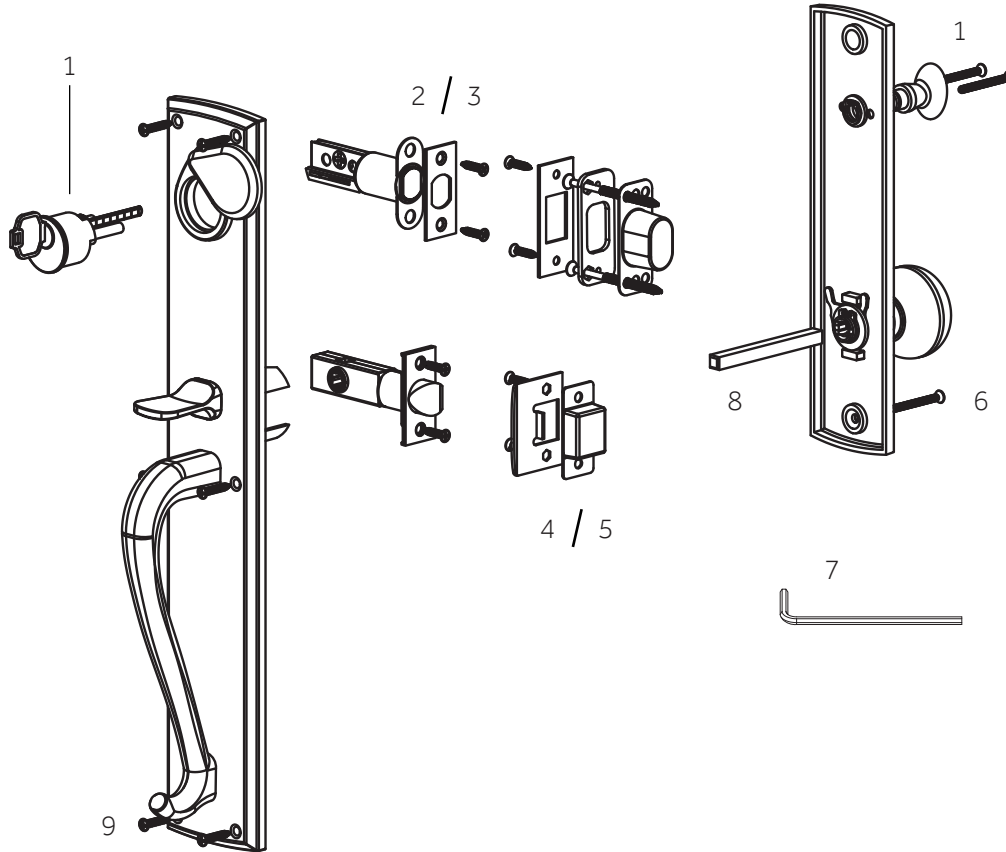

## SOLID BRASS ENTRANCE SET CONJUNTO DE ENTRADA DE LATÓN MACIZO ENSEMBLE D'ENTREE EN LAITON MASSIF

SKU: 946297-KE

No.	Part Name	Nombre de pieza	Pièce	Part No.
1	Housing, Lock Cylinder (Including Matching Keys) & 37mm Post Screws	Carcasa, Cilindro De Cerradura (Incluyendo llaves a juego) y tornillos de poste de 37 mm.	Boîtier, cylindre de serrure (y compris Clés assorties) et vis de poteau de 37 mm	EH.LOCK
2	Dead Bolt 2 3/4" Latch Set - Includes Latch, Strike Plate, Face Plate, Dust Box, Screws	Juego de cerrojo Dead Bolt de 2 3/4" - Incluye Pestillo, placa de contacto, placa frontal, caja de polvo, Tornillos	Ensemble de loquets à pêne dormant 2 3/4 po - Comprend Loquet, gâche, plaque frontale, boîte à poussière, Des vis	DBOLT-LATCH-234
3	Dead Bolt 2 3/8" Latch Set - Includes Latch, Strike Plate, Face Plate, Dust Box, Screws	Juego de cerrojo Dead Bolt de 2 3/8" - Incluye Pestillo, placa de contacto, placa frontal, caja de polvo, Tornillos	Ensemble de loquets à pêne dormant 2 3/8 po - Comprend Loquet, gâche, plaque frontale, boîte à poussière, Des vis	DBOLT-LATCH-238
4	Passage 2 3/4" Latch Set - Includes Latch, Strike Plate, Face Plate, Dust Box, Spindle, Screws	Pasaje 2 3/4" Pasador Juego - Incluye Pestillo, placa de contacto, placa frontal, caja de polvo, Husillo, Tornillos	Ensemble de loquets Passage 2 3/4 po - Comprend Loquet, gâche, plaque frontale, boîte à poussière, Broche, Vis	PASS-LATCH-234
5	Passage 2 3/8" Latch Set - Includes Latch, Strike Plate, Face Plate, Dust Box, Spindle, Screws	Pasaje 2 3/8" Pasador Juego - Incluye Pestillo, placa de contacto, placa frontal, caja de polvo, Husillo, Tornillos	Ensemble de loquets Passage 2 3/8 po - Comprend Loquet, gâche, plaque frontale, boîte à poussière, Broche, Vis	PASS-LATCH-238
6	44mm Post Screw for Interior Plate assembly	Tornillo de poste de 44 mm para montaje de placa interior	Vis de poteau de 44 mm pour l'assemblage de la plaque intérieure	POST SCREW 44MM
7	Allen Key for Lever/Knob assembly in Handsets	Llave Allen para montaje de palanca/perilla en juegos de manijas	Clé Allen pour ensemble levier/bouton en Poignées	2.5 ALLEN KEY
8	Spindle for Lever/Knob assembly in Handsets	Husillo para montaje Palanca/Pomo en juegos de manijas	Axe pour ensemble levier/bouton en Poignées	TUB SPINDLE
9	25x8 Wood Screws	Tornillos para madera 25x8	Vis à bois 25x8	25x8 WDSCRW