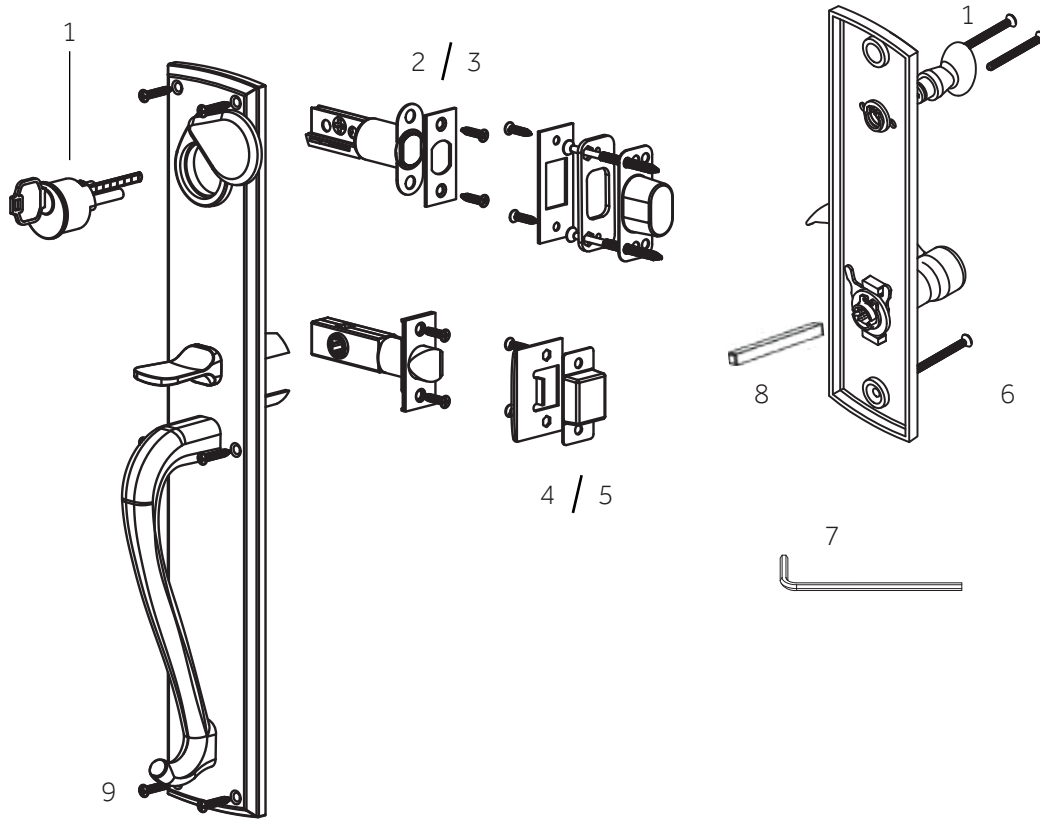

GRIGGS

SOLID BRONZE ENTRANCE SET CONJUNTO DE ENTRADA DE BRONCE MACIZO ENSEMBLE D'ENTREE EN BRONZE MASSIF

SKU: 946278-KE-RH

No.	Part Name	Nombre de pieza	Pièce	Part No.
1	Housing, Lock Cylinder (Including Matching Keys) & 37mm Post Screws	Carcasa, Cilindro De Cerradura (Incluyendo llaves a juego) y tornillos de poste de 37 mm.	Boîtier, cylindre de serrure (y compris Clés assorties) et vis de poteau de 37 mm	EH.LOCK
2	Dead Bolt 2 3/4" Latch Set - Includes Latch, Strike Plate, Face Plate, Dust Box, Screws	Juego de cerrojo Dead Bolt de 2 3/4" - Incluye Pestillo, placa de contacto, placa frontal, caja de polvo, Tornillos	Ensemble de loquets à pêne dormant 2 3/4 po - Comprend Loquet, gâche, plaque frontale, boîte à poussière, Des vis	DBOLT-LATCH-234
3	Dead Bolt 2 3/8" Latch Set - Includes Latch, Strike Plate, Face Plate, Dust Box, Screws	Juego de cerrojo Dead Bolt de 2 3/8" - Incluye Pestillo, placa de contacto, placa frontal, caja de polvo, Tornillos	Ensemble de loquets à pêne dormant 2 3/8 po - Comprend Loquet, gâche, plaque frontale, boîte à poussière, Des vis	DBOLT-LATCH-238
4	Passage 2 3/4" Latch Set - Includes Latch, Strike Plate, Face Plate, Dust Box, Spindle, Screws	Pasaje 2 3/4" Pasador Juego - Incluye Pestillo, placa de contacto, placa frontal, caja de polvo, Husillo, Tornillos	Ensemble de loquets Passage 2 3/4 po - Comprend Loquet, gâche, plaque frontale, boîte à poussière, Broche, Vis	PASS-LATCH-234
5	Passage 2 3/8" Latch Set - Includes Latch, Strike Plate, Face Plate, Dust Box, Spindle, Screws	Pasaje 2 3/8" Pasador Juego - Incluye Pestillo, placa de contacto, placa frontal, caja de polvo, Husillo, Tornillos	Ensemble de loquets Passage 2 3/8 po - Comprend Loquet, gâche, plaque frontale, boîte à poussière, Broche, Vis	PASS-LATCH-238
6	44mm Post Screw for Interior Plate assembly	Tornillo de poste de 44 mm para montaje de placa interior	Vis de poteau de 44 mm pour l'assemblage de la plaque intérieure	POST SCREW 44MM
7	Allen Key for Lever/Knob assembly in Handsets	Llave Allen para montaje de palanca/perilla en juegos de manijas	Clé Allen pour ensemble levier/bouton en Poignées	2.5 ALLEN KEY
8	Spindle for Lever/Knob assembly in Handsets	Husillo para montaje Palanca/Pomo en juegos de manijas	Axe pour ensemble levier/bouton en Poignées	TUB SPINDLE
9	25x8 Wood Screws	Tornillos para madera 25x8	Vis à bois 25x8	25x8 WDSCRW