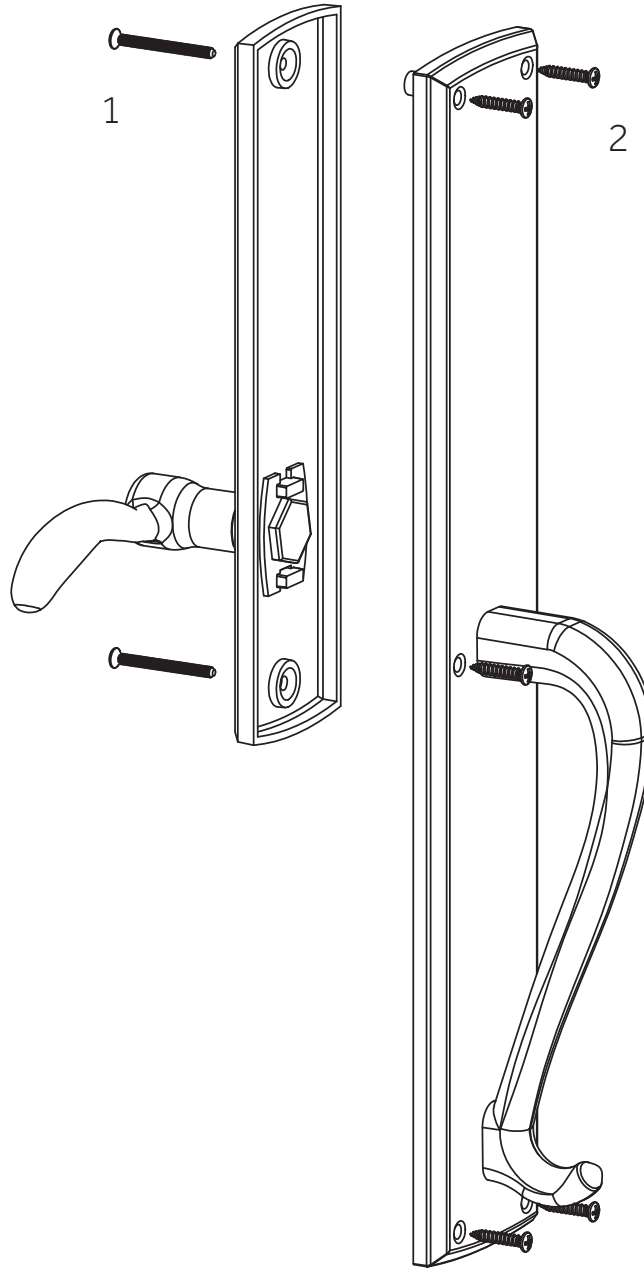

MARCONI

SOLID BRASS ENTRANCE SET
CONJUNTO DE ENTRADA DE LATÓN MACIZO
ENSEMBLE D'ENTREE EN LAITON MASSIF

SKU: 946283-DU

No.	Part Name	Nombre de pieza	Pièce	Part No.
1	44mm Post Screw for Interior Plate assembly	Tornillo de poste de 44 mm para montaje de placa interior	Vis de poteau de 44 mm pour l'assemblage de la plaque intérieure	POST SCREW 44MM
2	25x8 Wood Screws	Tornillos para madera 25x8	Vis à bois 25x8	25x8 WDSCRW