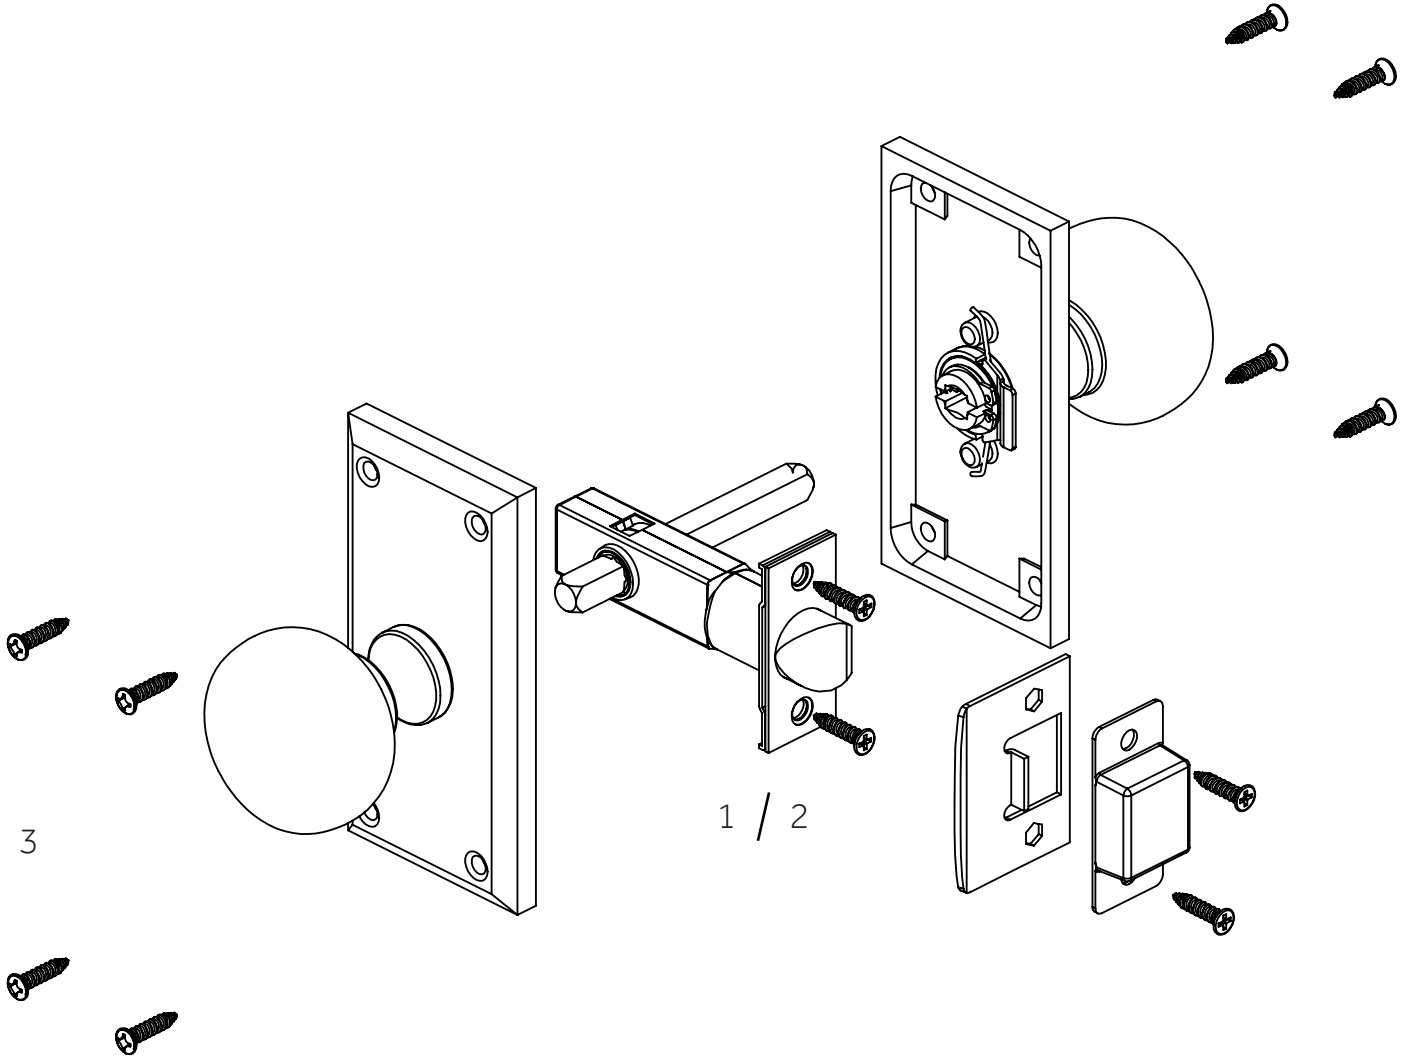

TRAEGER

BRASS INTERIOR DOOR SET - PASSAGE

JUEGO PUERTA INTERIOR LATÓN - PASO

ENSEMBLE DE PORTE INTÉRIEURE EN LAITON - PASSAGE

SKU: 946768-PA

No.	Part Name	Nombre de pieza	Pièce	Part No.
1	Passage 2 3/4" Latch Set - Includes Latch, Strike Plate, Face Plate, Dust Box, Spindle, Screws	Pasaje Juego de cerrojo de 2 3/4" - Incluye cerrojo, Placa de contacto, placa frontal, caja de polvo, husillo, Tornillos	Ensemble de loquets Passage 2 3/4 po - Comprend un loquet, Gâche, plaque frontale, boîte à poussière, broche, Des vis	PASS-LATCH-234
2	Passage 2 3/8" Latch Set - Includes Latch, Strike Plate, Face Plate, Dust Box, Spindle, Screws	Pasaje Juego de cerrojo de 2 3/8" - Incluye cerrojo, Placa de contacto, placa frontal, caja de polvo, husillo, Tornillos	Ensemble de loquets Passage 2 3/8 po - Comprend un loquet, Gâche, plaque frontale, boîte à poussière, broche, Des vis	PASS-LATCH-238
3	25x8 Wood Screws	Tornillos para madera 25x8	Vis à bois 25x8	25x8 WDSCRW

Code: SH552141