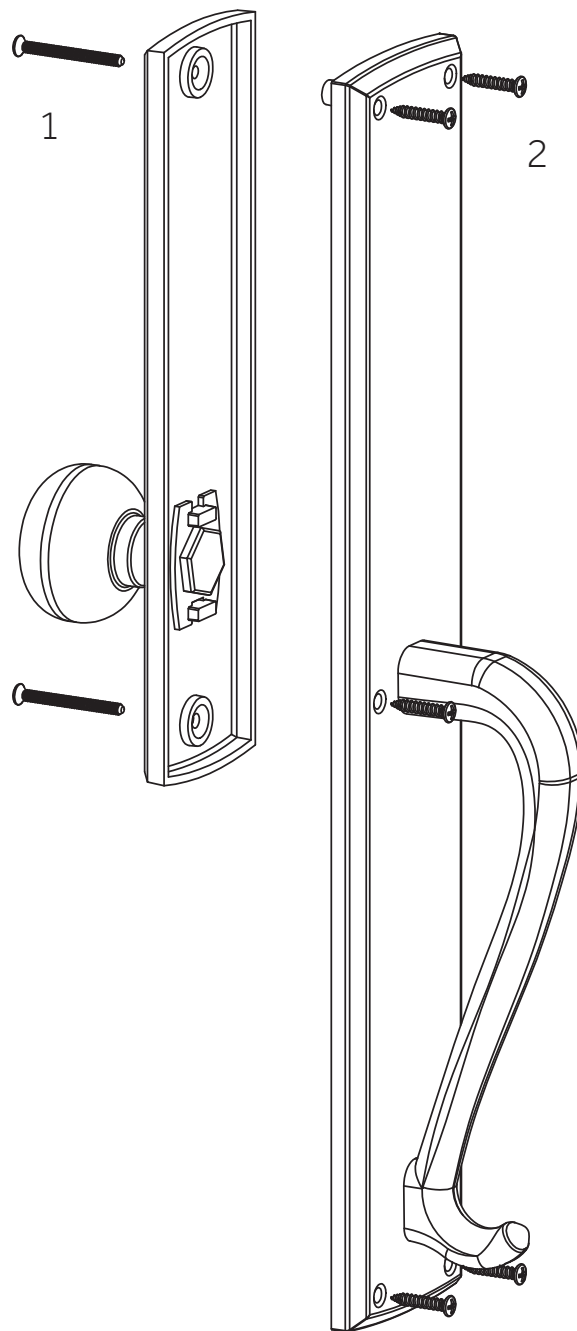

TRAEGER

SOLID BRASS ENTRANCE SET
CONJUNTO DE ENTRADA DE LATÓN MACIZO
ENSEMBLE D'ENTREE EN LAITON MASSIF

SKU: 946282-DU

No.	Part Name	Nombre de pieza	Pièce	Part No.
1	44mm Post Screw for Interior Plate assembly	Tornillo de poste de 44 mm para montaje de placa interior	Vis de poteau de 44 mm pour l'assemblage de la plaque intérieure	POST SCREW 44MM
2	25x8 Wood Screws	Tornillos para madera 25x8	Vis à bois 25x8	25x8 WDSCRW

Code: EHHMDTB.15.700.42.L/R