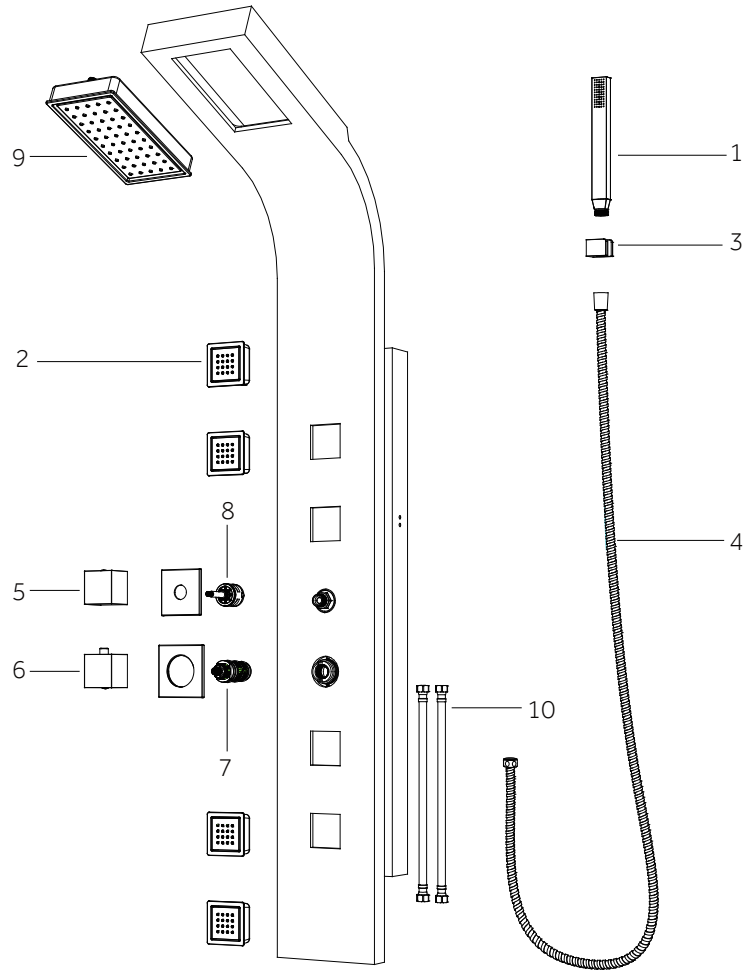

KUCERA

THERMOSTATIC SHOWER PANEL WITH HAND SHOWER
 PANEL DE DUCHA CON TERMOSTATO CON DUCHA MANUAL
 PANNEAU DE DOUCHE THERMOSTATIQUE AVEC DOUCHETTE

SKU: 413238

No.	Part Name	Nombre de pieza	Pièce	Part No.
1	Rectangular Hand Shower Wand	Varilla de ducha manual rectangular	Baguette de douchette rectangulaire	ST-238
2	Body Spray Jets	Chorro con rociador corporal	Jets pour le corps	ST-125
3	Hand Shower Holder	Soporte de la ducha manual	Support de la douchette	ST-709
4	Shower hose	Manguera de la ducha	Tuyau de douche	ST-HSE150
5	Hand Wheel	Rueda manual	Roue manuelle	ST-901
6	Handle	Manijas	Poignée	ST-902
7	Cartridge	Cartucho	Cartouche	ST-CMD8316
8	Diverter	Desviador de ducha	Inverseur	ST-DMD8316
9	Shower Head	Cabezal de la ducha	Pommeau de douche	ST-051HD
10	Inlet Hose	Mangueras de entrada	Tuyaux d'entrée	HS40

Code: ST-8316-T